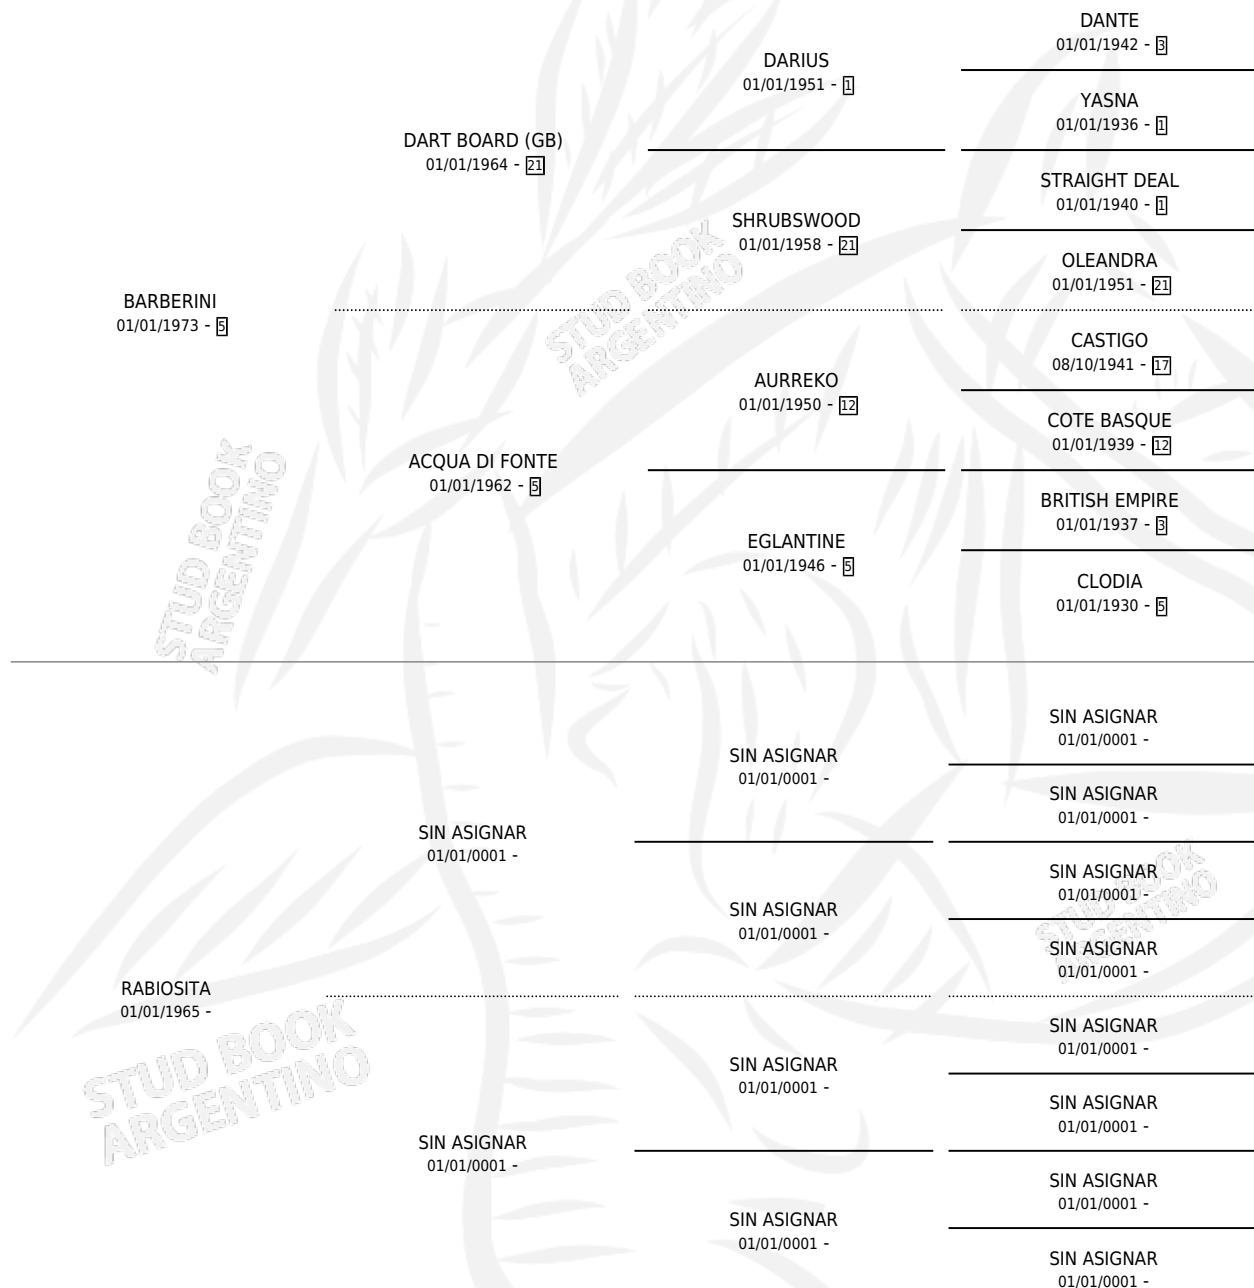

BARAVISA

por **BARBERINI** y **RABIOSITA** por **SIN ASIGNAR**

Argentina · Hembra · Alazan · SP · 16/10/1986
Familia · Volumen 32

ESTADO

TIPIFICACIÓN SANGUÍNEA	X
TIPIFICACIÓN POR ADN	X
PASAPORTE	X
IDENTIFICACIÓN POR MICROCHIP	X
REPRODUCTOR	X

Lugar de nacimiento: San Silvano

Criador: Sin dato

PEDIGREE

BARAVISA

Datos oficiales del Stud Book Argentino

Documento generado el 06/05/2026

studbook.org.ar