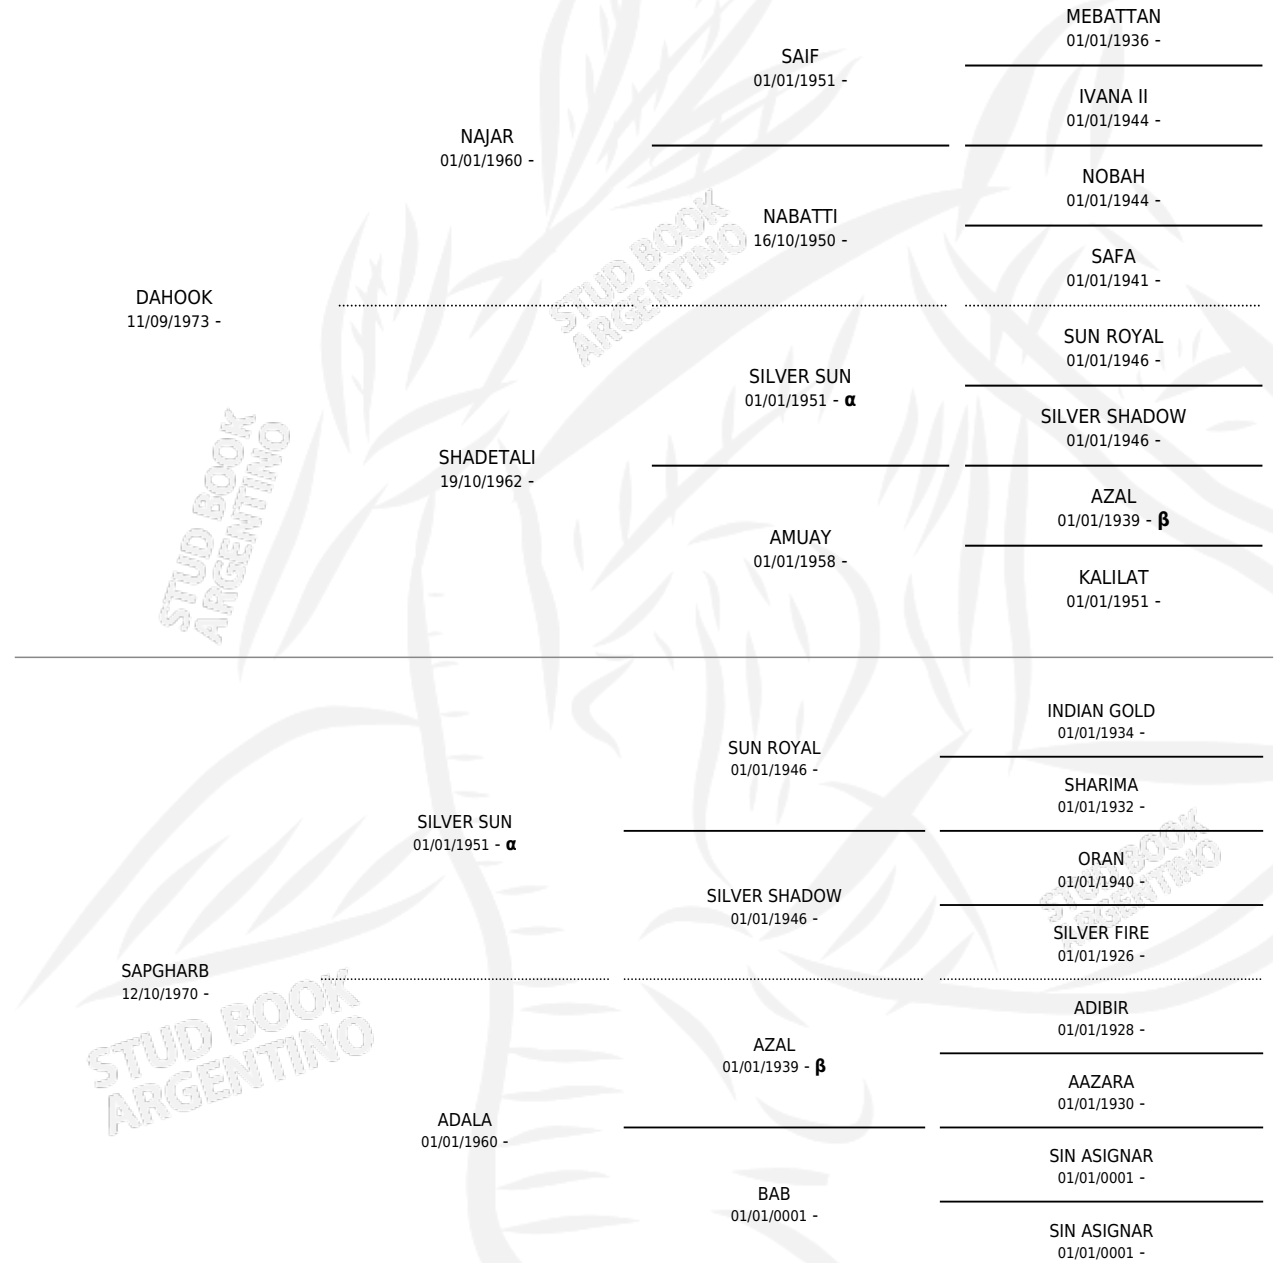

SUZANNE

por DAHOOK y SAPGHARB por SILVER SUN

Argentina · Hembra · Tordillo · AP · 28/12/1986
Familia · Volumen 32

ESTADO

| | |
|------------------------------|---|
| TIPIFICACIÓN SANGUÍNEA | ✓ |
| TIPIFICACIÓN POR ADN | X |
| PASAPORTE | X |
| IDENTIFICACIÓN POR MICROCHIP | X |
| REPRODUCTOR | ✓ |

Lugar de nacimiento: La Susana

Criador: Sin dato

~

HIJOS

| | MACHOS | HEMBRAS |
|-----------------|--------|---------|
| 3 NACIERON | 3 | 0 |
| SIN ACTUACIONES | | |

PEDIGREE

INBREEDING : α , β

S