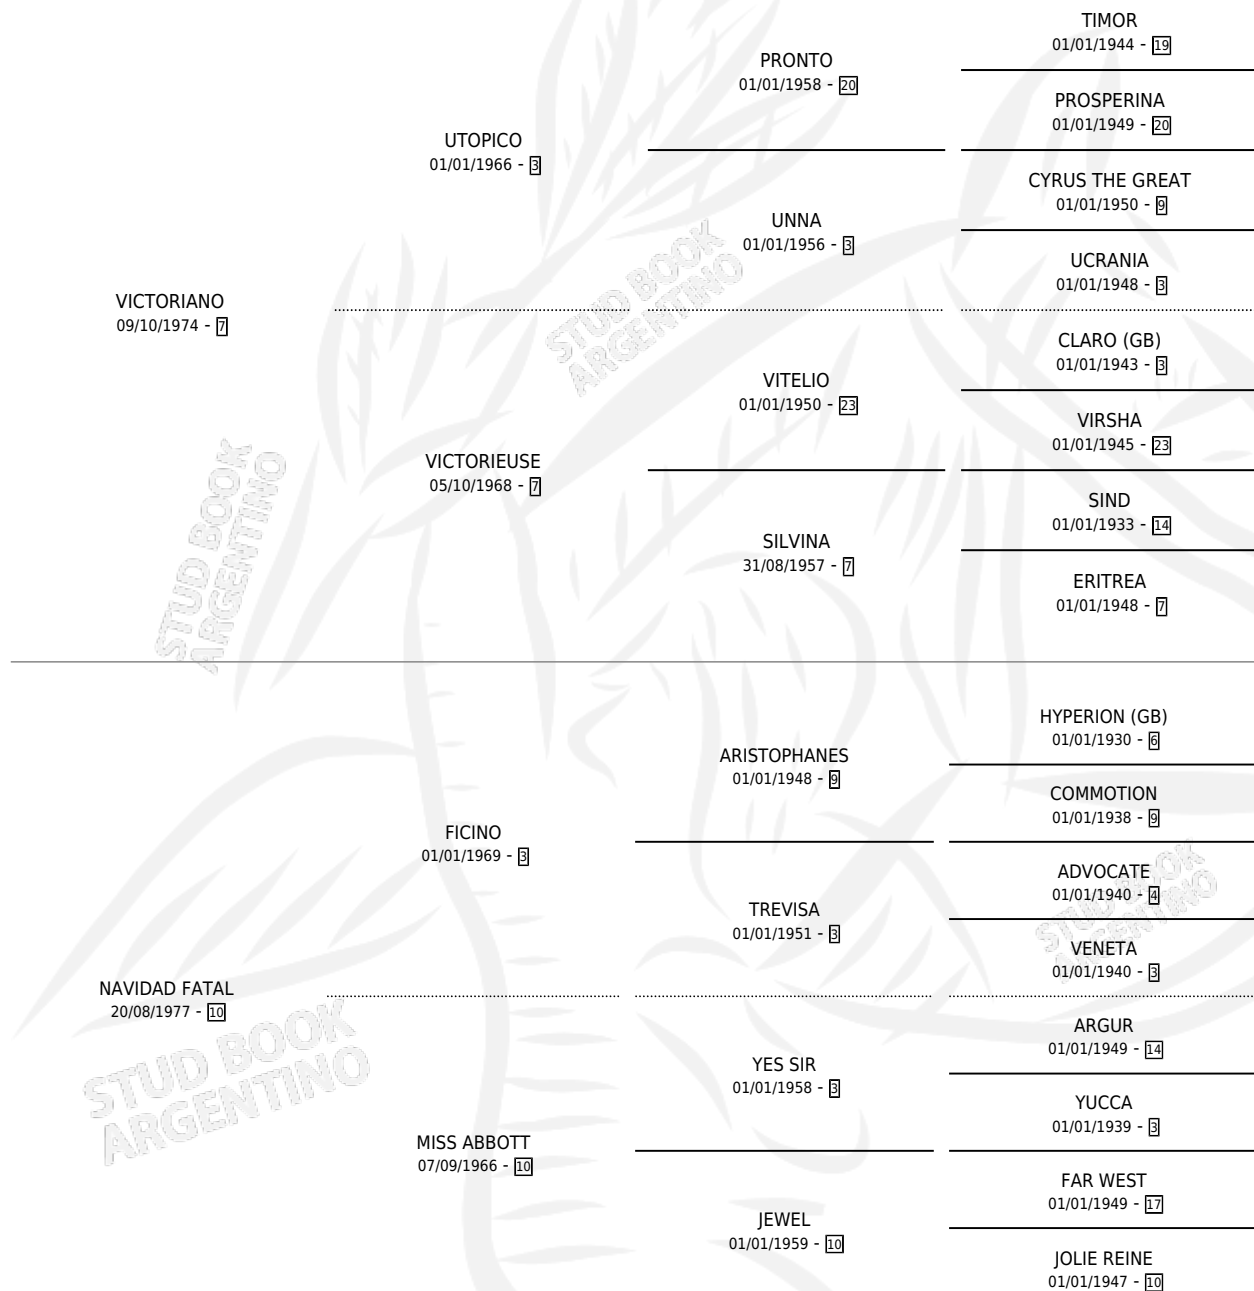

POTRO RAUCH

por VICTORIANO y NAVIDAD FATAL por FICINO

Argentina · Macho · Zaino · SP · 08/12/1986
Familia 10-e · Volumen 32

ESTADO

TIPIFICACIÓN SANGUÍNEA	X
TIPIFICACIÓN POR ADN	X
PASAPORTE	X
IDENTIFICACIÓN POR MICROCHIP	X
REPRODUCTOR	X

Lugar de nacimiento: Coronel Rauch

Criador: Sin dato

PEDIGREE

POTRO RAUCH

Datos oficiales del Stud Book Argentino

Documento generado el 10/05/2026

studbook.org.ar