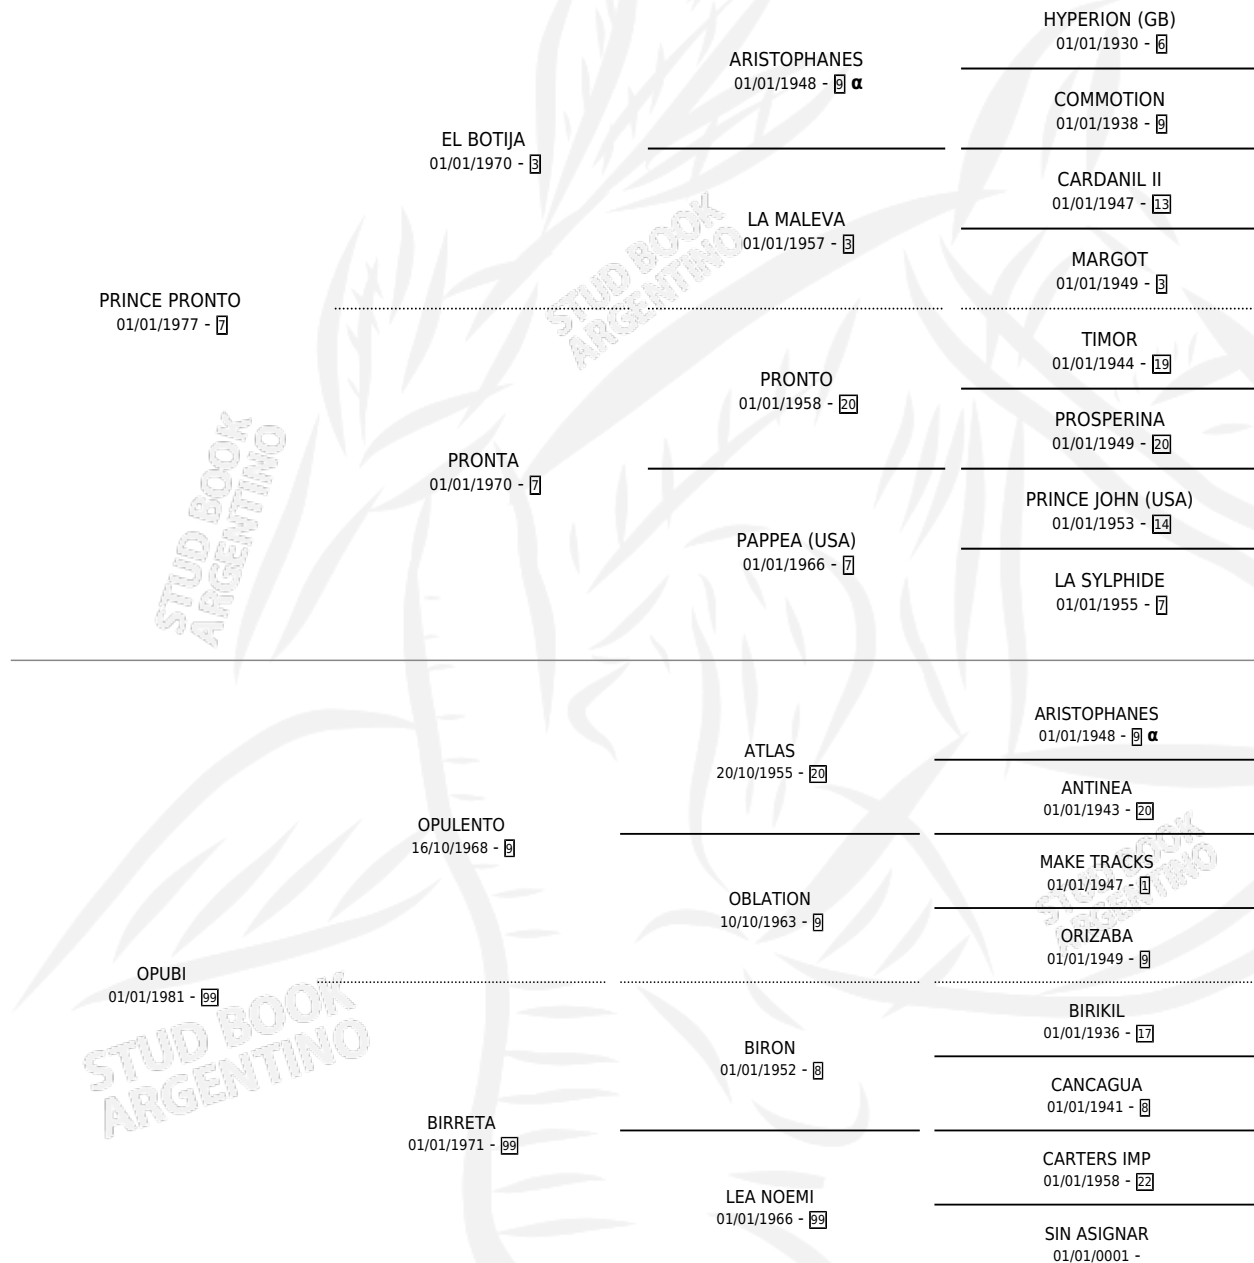

DOÑA FRANCISCA

por PRINCE PRONTO y OPUBI por OPULENTO

Argentina · Hembra · Alazan · SP · 06/12/1986
Familia 99 · Volumen 32

ESTADO

| | |
|------------------------------|---|
| TIPIFICACIÓN SANGUÍNEA | X |
| TIPIFICACIÓN POR ADN | X |
| PASAPORTE | X |
| IDENTIFICACIÓN POR MICROCHIP | X |
| REPRODUCTOR | X |

Lugar de nacimiento: Las Cuevas

Criador: Sin dato

PEDIGREE

INBREEDING : α

DOÑA FRANCISCA

Datos oficiales del Stud Book Argentino

Documento generado el 12/06/2026

studbook.org.ar