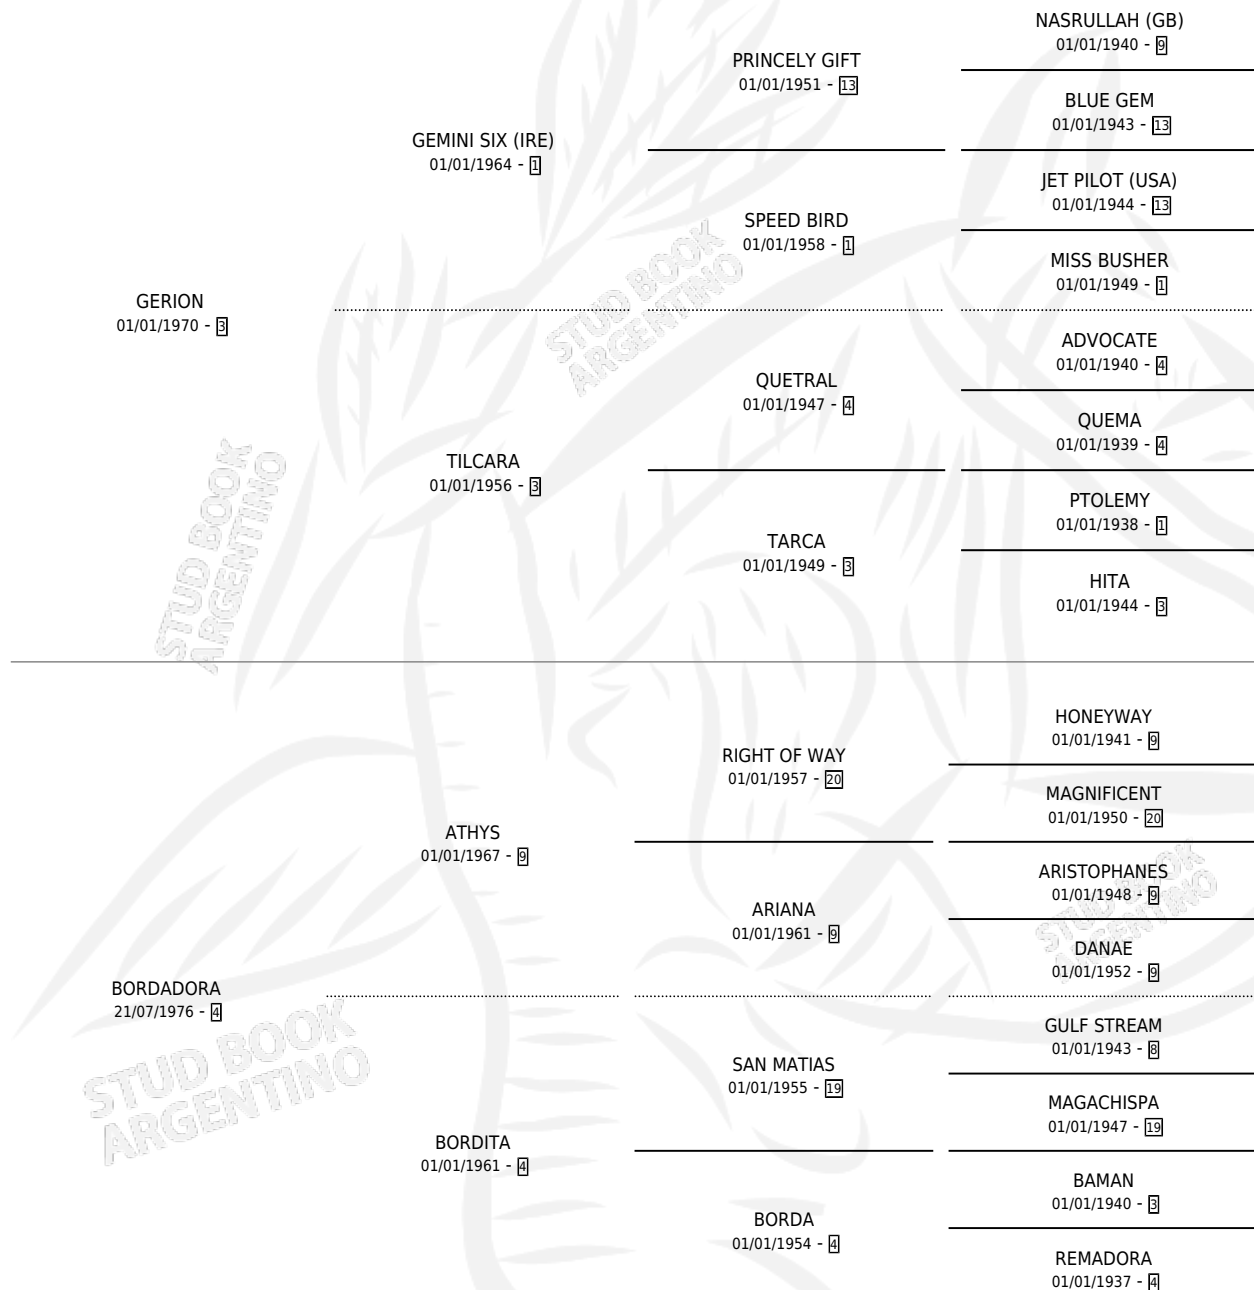

TEJE TEJE

por GERION y BORDADORA por ATHYS

Argentina · Hembra · Zaino · SP · 12/10/1986
Familia 4-b · Volumen 32

ESTADO

TIPIFICACIÓN SANGUÍNEA	X
TIPIFICACIÓN POR ADN	X
PASAPORTE	X
IDENTIFICACIÓN POR MICROCHIP	X
REPRODUCTOR	X

Lugar de nacimiento: El Sol

Criador: Sin dato

PEDIGREE