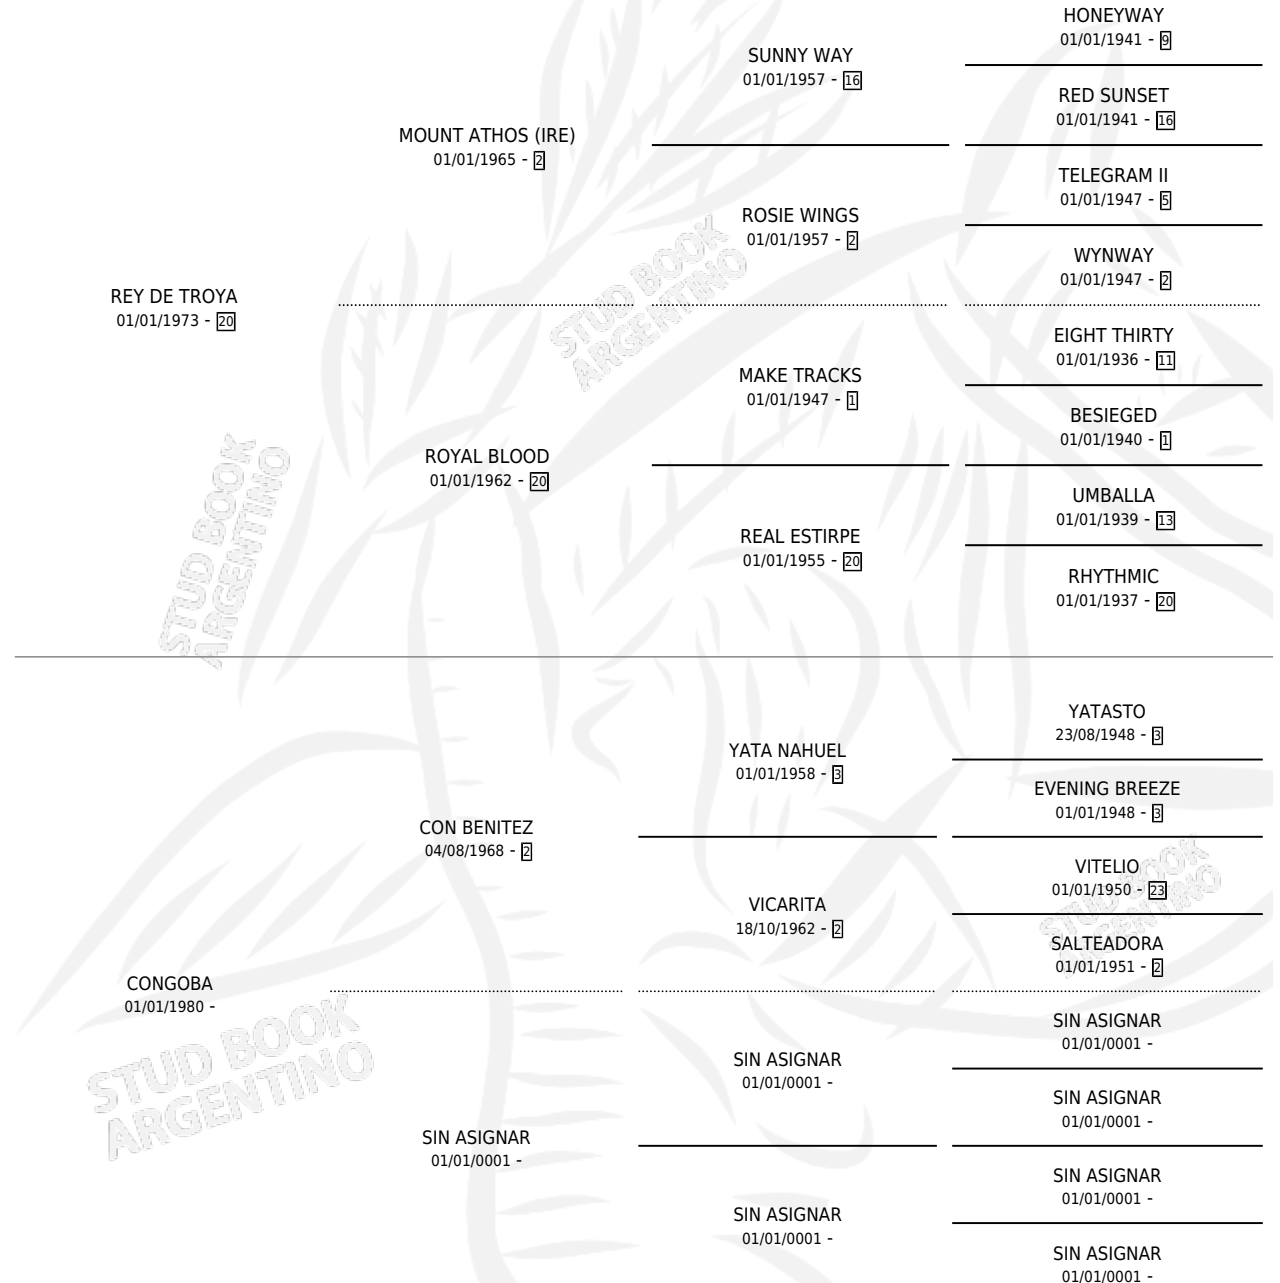

REYNA DE GOBA

por REY DE TROYA y CONGOBA por CON BENITEZ

Argentina · Hembra · Zaino · SP · 16/12/1986
Familia · Volumen 32

ESTADO

TIPIFICACIÓN SANGUÍNEA	✓
TIPIFICACIÓN POR ADN	X
PASAPORTE	X
IDENTIFICACIÓN POR MICROCHIP	X
REPRODUCTOR	✓

Lugar de nacimiento: Mingo Sesenta

Criador: Sin dato

~

HIJOS

	MACHOS	HEMBRAS
2 NACIERON	2	0

SIN ACTUACIONES

PEDIGREE

S