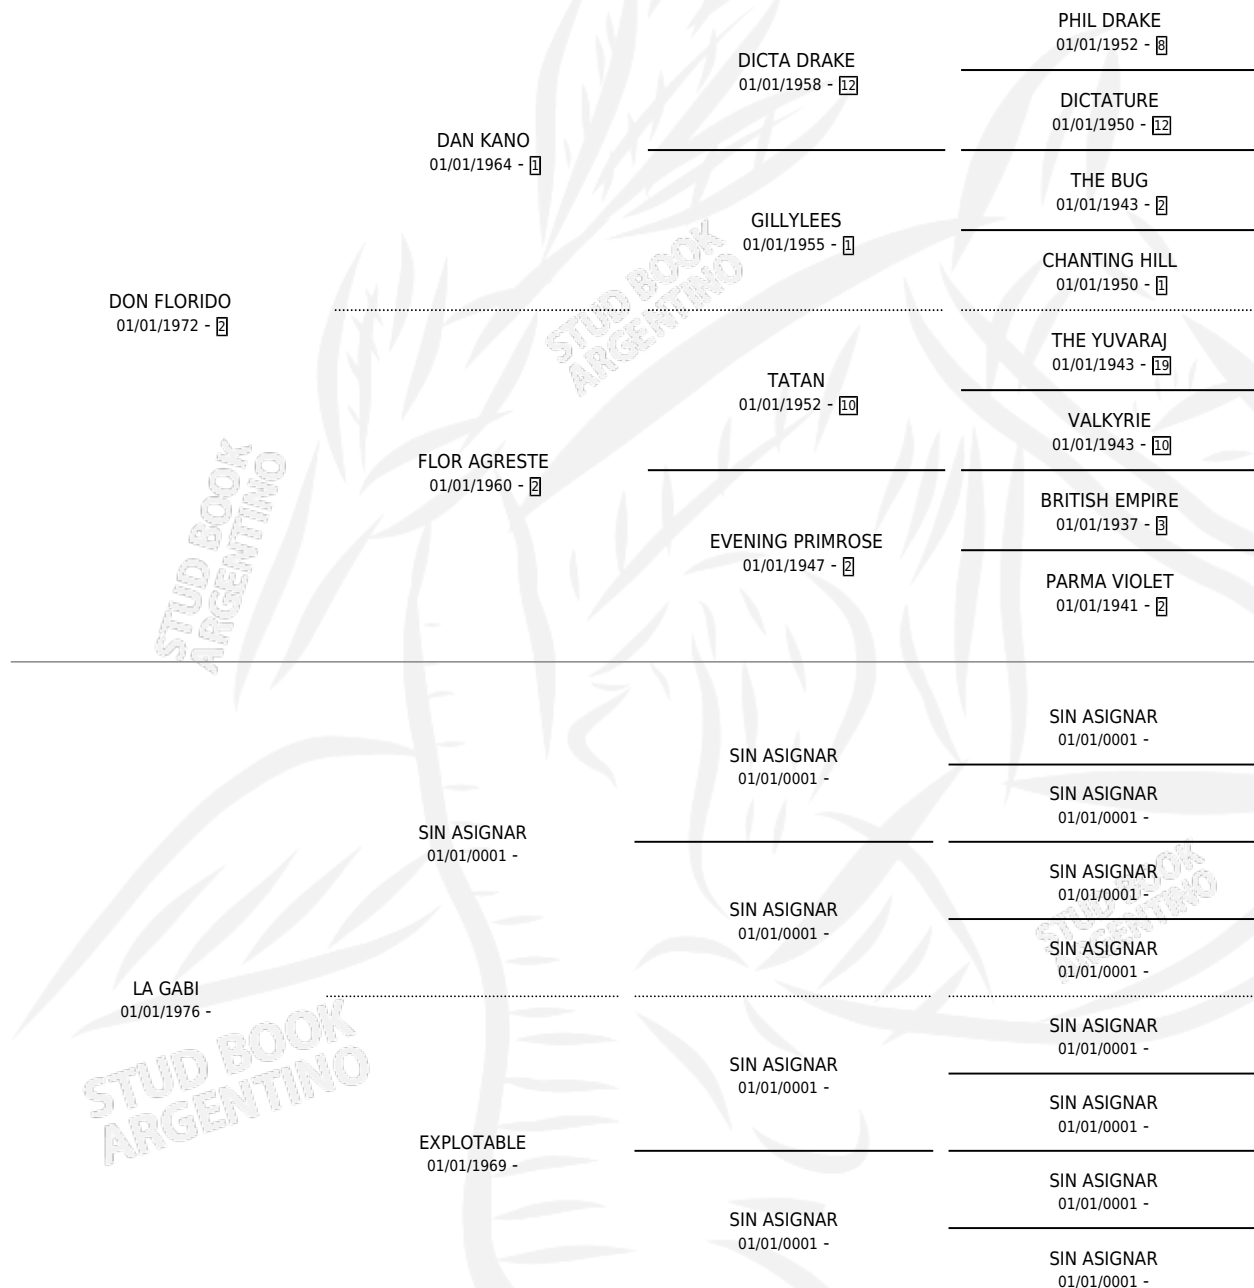

GAFER NIÑA

por DON FLORIDO y LA GABI por SIN ASIGNAR

Argentina · Hembra · Alazan · SP · 05/12/1986
Familia · Volumen 32

ESTADO

TIPIFICACIÓN SANGUÍNEA	X
TIPIFICACIÓN POR ADN	X
PASAPORTE	X
IDENTIFICACIÓN POR MICROCHIP	X
REPRODUCTOR	X

Lugar de nacimiento: El Gorrion

Criador: Sin dato

PEDIGREE

GAFER NIÑA

Datos oficiales del Stud Book Argentino

Documento generado el 15/05/2026

studbook.org.ar