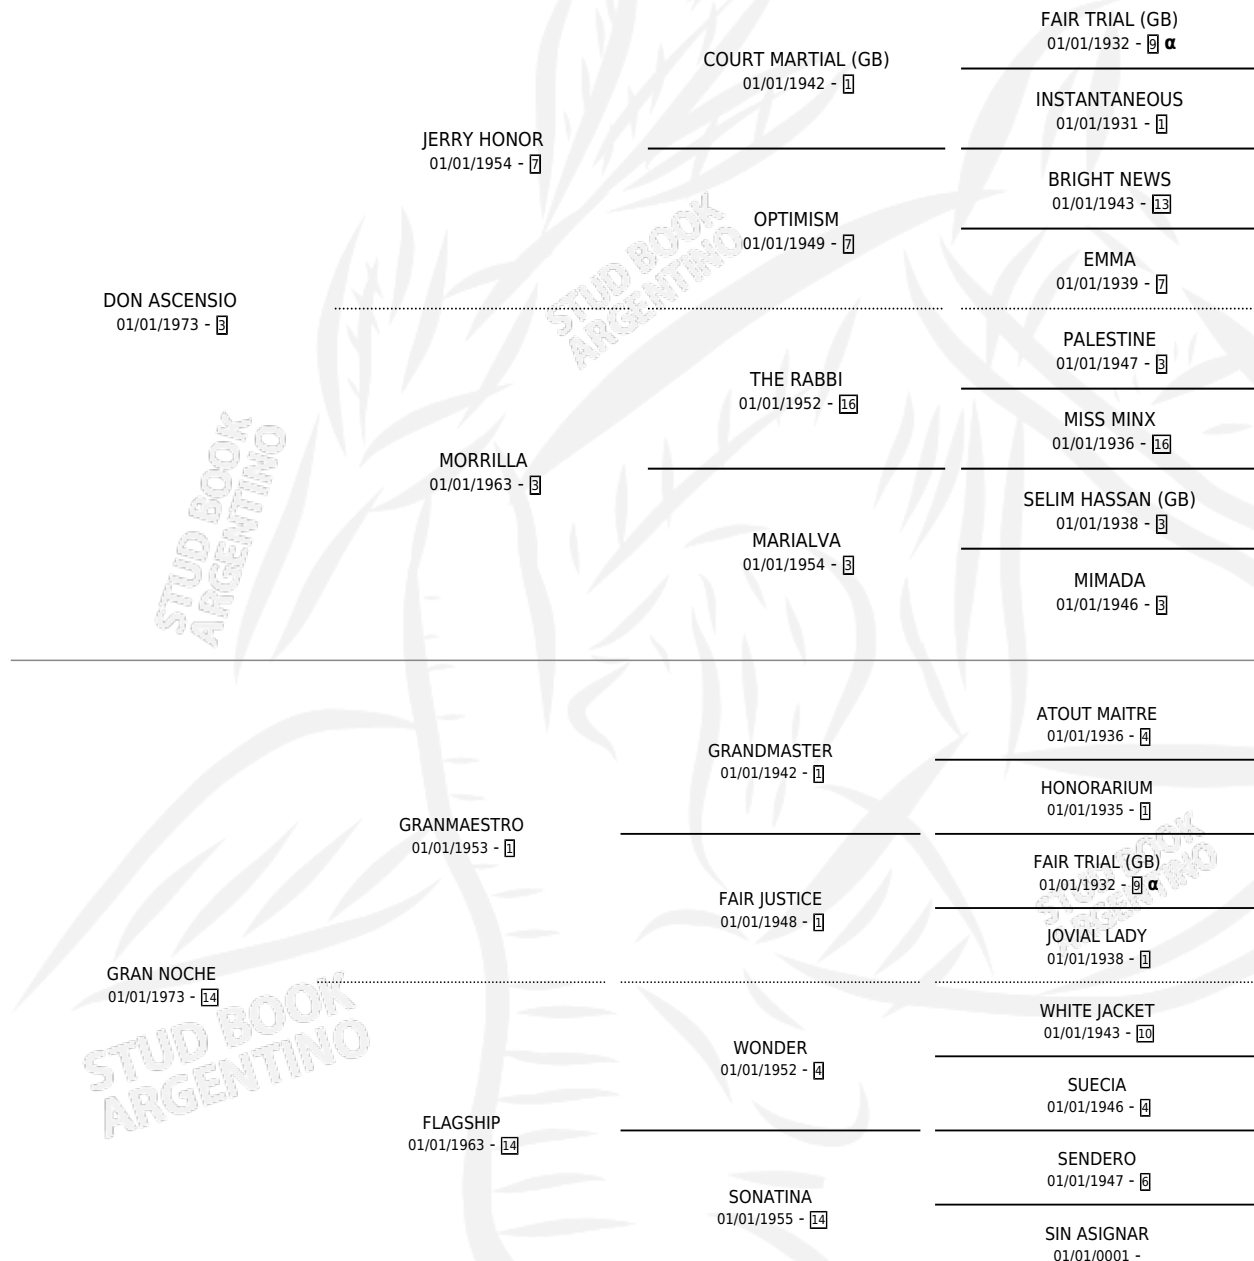

SILCRUZ

por **DON ASCENSIO** y **GRAN NOCHE** por **GRANMAESTRO**

Argentina · Hembra · Alazan · SP · 05/12/1986
Familia 14 · Volumen 32

ESTADO

TIPIFICACIÓN SANGUÍNEA	✓
TIPIFICACIÓN POR ADN	X
PASAPORTE	X
IDENTIFICACIÓN POR MICROCHIP	X
REPRODUCTOR	✓

Lugar de nacimiento: Silvicruz

Criador: Sin dato

~

HIJOS

	MACHOS	HEMBRAS
2 NACIERON	1	1
SIN ACTUACIONES		

PEDIGREE

INBREEDING : α

S

mientos 2 / Efectividad 40.00%

PADRILLO	PRODUCTO	CRIADOR	1ER SERVICIO	ÚLTIMO SERVICIO
CLARO DANTESCO	Ø		04/09/1994	30/11/1994
SILCRUZ CLARO DANTESCO	Ø		14/09/1993	16/09/1993
Datos oficiales del Stud Book Argentino PILCOMAYO Documento generado el 04/05/2026	SIL TAMAYO (M T, 18/11/1992)	SIN DATO	22/11/1991	15/12/1991
PILCOMAYO studbook.org.ar	CUNDY (H A, 11/11/1991)	SIN DATO	10/12/1990	10/12/1990
SIN ASIGNAR	Ø			