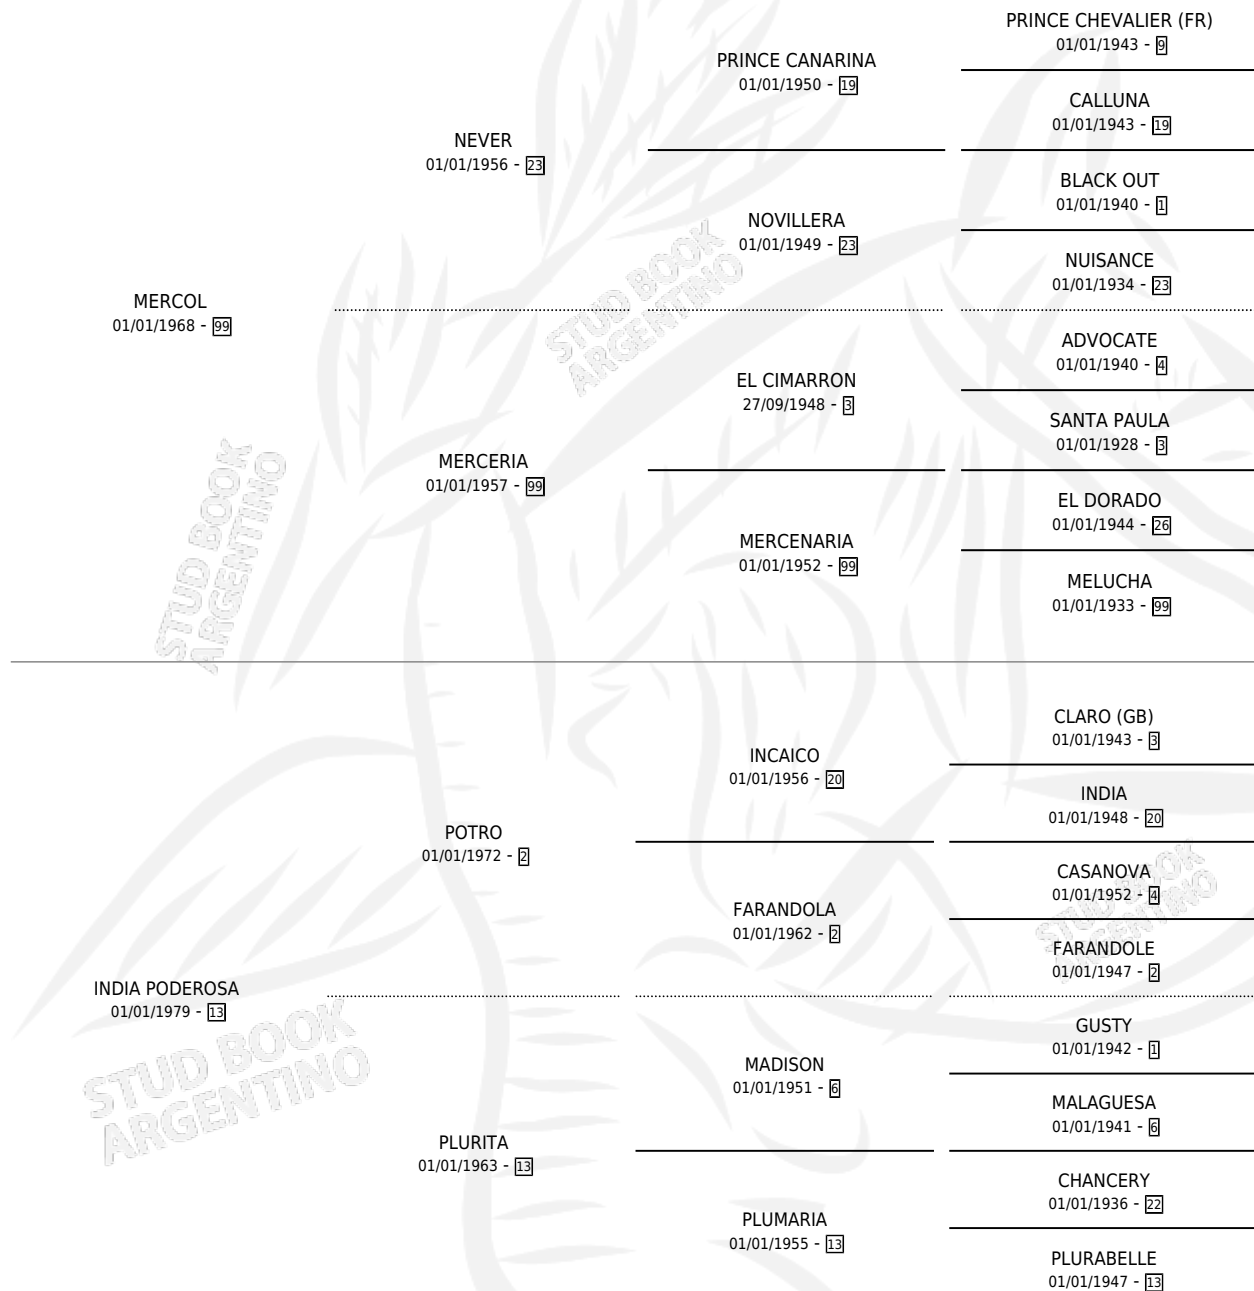

EL CACHAFAZ

por **MERCOL** y **INDIA PODEROSA** por **POTRO**

Argentina · Macho · Alazan · SP · 10/12/1986
Familia 13-c · Volumen 32

ESTADO

TIPIFICACIÓN SANGUÍNEA	X
TIPIFICACIÓN POR ADN	X
PASAPORTE	X
IDENTIFICACIÓN POR MICROCHIP	X
REPRODUCTOR	X

Lugar de nacimiento: El Hornero

Criador: Sin dato

PEDIGREE

EL CACHAFAZ

Datos oficiales del Stud Book Argentino

Documento generado el 03/05/2026

studbook.org.ar