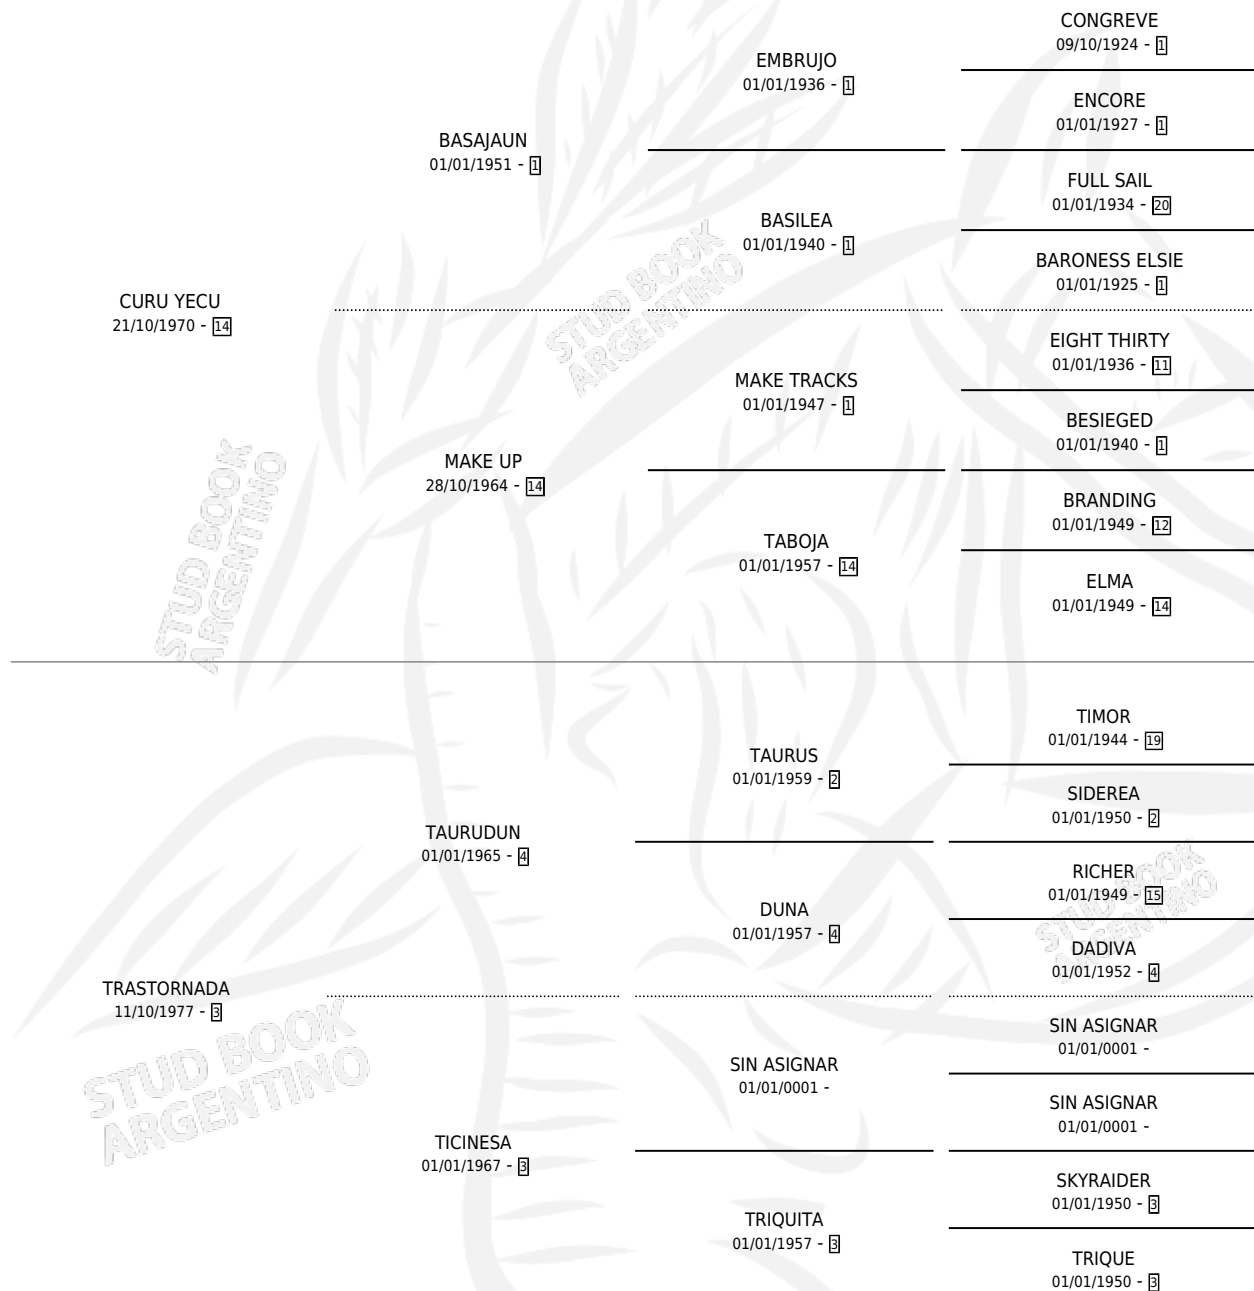

TRASTORNADA YECU

por CURU YECU y TRASTORNADA por TAURUDUN

Argentina · Hembra · Alazan · SP · 12/12/1986
Familia 3-n · Volumen 32

ESTADO

TIPIFICACIÓN SANGUÍNEA	X
TIPIFICACIÓN POR ADN	X
PASAPORTE	X
IDENTIFICACIÓN POR MICROCHIP	X
REPRODUCTOR	X

Lugar de nacimiento: Chemeco

Criador: Sin dato

PEDIGREE