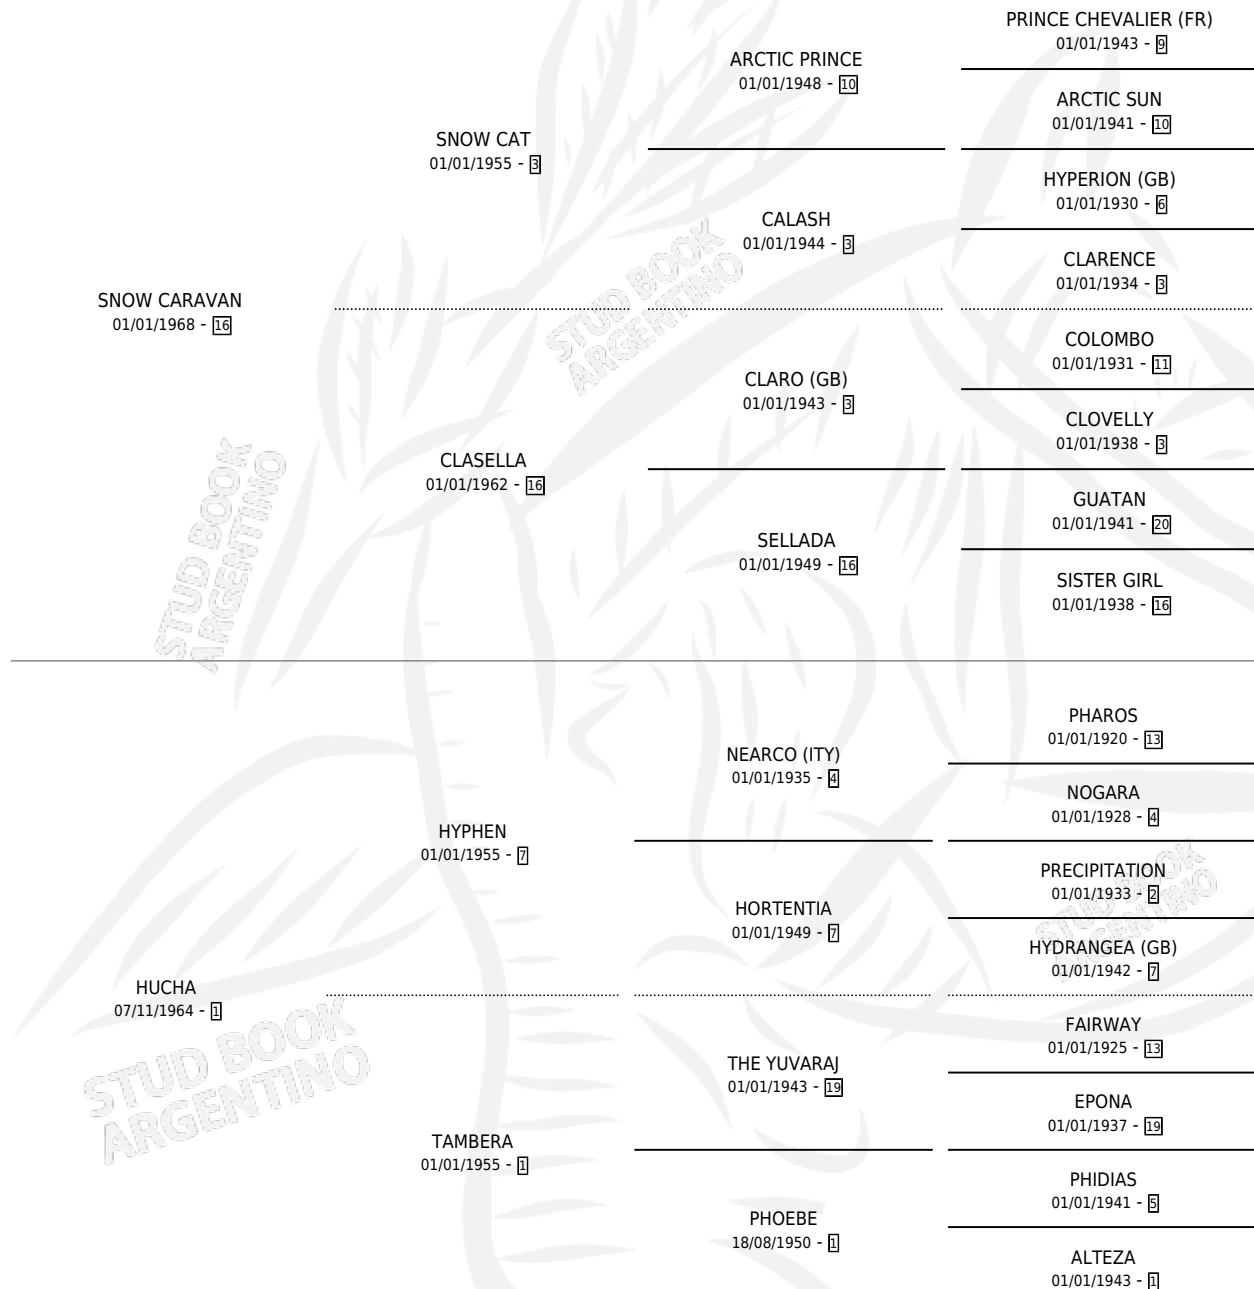

SISTER MARGA

por SNOW CARAVAN y HUCHA por HYPHEN

Argentina · Hembra · Alazan Tostado · SP · 08/10/1979
Familia 1-e · Volumen 30

ESTADO

TIPIFICACIÓN SANGUÍNEA	✓
TIPIFICACIÓN POR ADN	X
PASAPORTE	X
IDENTIFICACIÓN POR MICROCHIP	X
REPRODUCTOR	✓

Lugar de nacimiento: Campo particular

Criador: Alentue

~

HIJOS

	MACHOS	HEMBRAS
5 NACIERON	4	1
1 CORRIERON	1	0
1 GANARON	1	0
0 GANADORES CL	0 GANADORES GR	0 GANADORES G1

PEDIGREE

CAMPAÑA

Solo carreras oficiales de Argentina