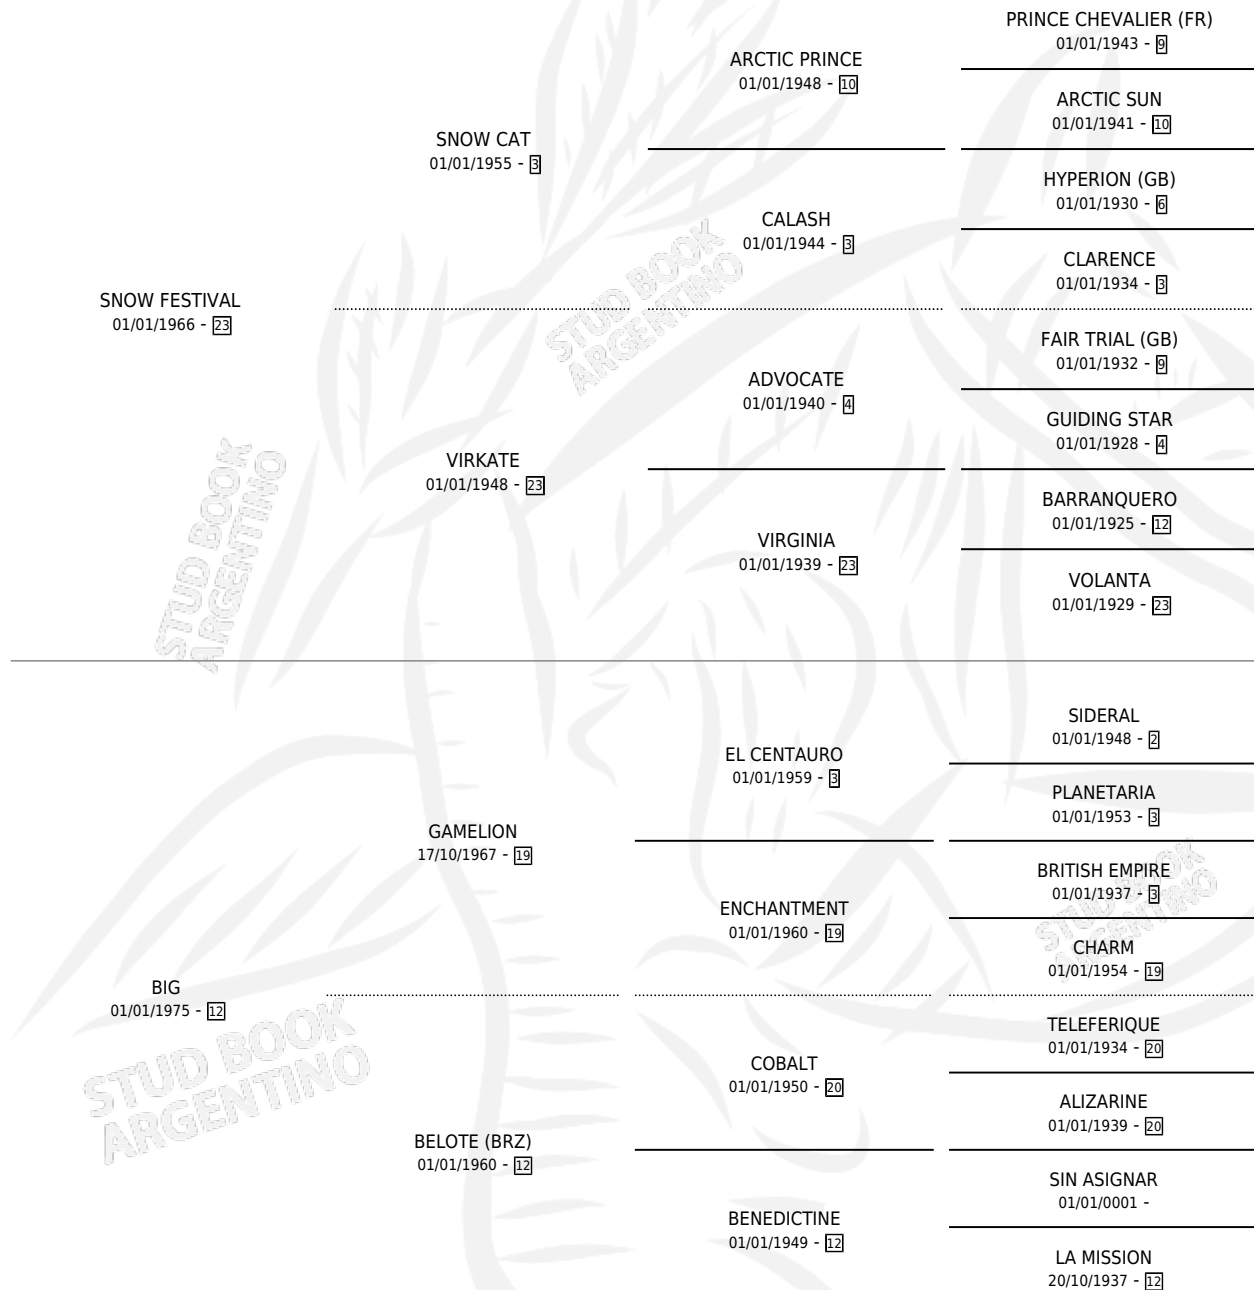

Lugar de nacimiento: Campo particular

Criador: Los Mimbres

~

HIJOS

	MACHOS	HEMBRAS
6 NACIERON	4	2
2 CORRIERON	2	0
2 GANARON	2	0
0 GANADORES CL	0 GANADORES GR	0 GANADORES G1

PEDIGREE

S

cimientos 6 / Efectividad 54.55%

PADRILLO	PRODUCTO	CRIADOR	1ER SERVICIO	ÚLTIMO SERVICIO
CRAELIUS (USA)	BONNE ELIUS (H A, 30/10/1995) MURIÓ EL 24/04/2014	LOS MIMBRES	01/12/1994	03/12/1994
GOLDEN PET (GB)	Ø		23/09/1994	10/10/1994
GOLDEN PET (GB)	YENTY PET (M Z, 15/09/1994) •MURIÓ EL 08/01/1995•	LOS MIMBRES	24/09/1993	26/09/1993
GOLDEN PET (GB)	LIBERTY PET (M Z, 14/09/1993)	LOS MIMBRES	06/10/1992	06/10/1992
GOLDEN PET (GB)	FREEDOM PET (M Z, 26/09/1992)	LOS MIMBRES	10/10/1991	12/10/1991
GOLDEN PET (GB)	Ø		10/08/1990	03/11/1990
GOLDEN PET (GB)	Ø		19/08/1989	21/08/1989
BRIO	ESPERANZA CITY (H A, 10/08/1989)	LOS MIMBRES	10/08/1988	04/09/1988
GOLDEN PET (GB)	ESPERANZA PET (M Z, 09/07/1988)	LOS MIMBRES	07/08/1987	07/08/1987
GOLDEN PET (GB)	Ø		17/09/1986	19/09/1986
THAILINDO	Ø		25/04/1986	29/04/1986