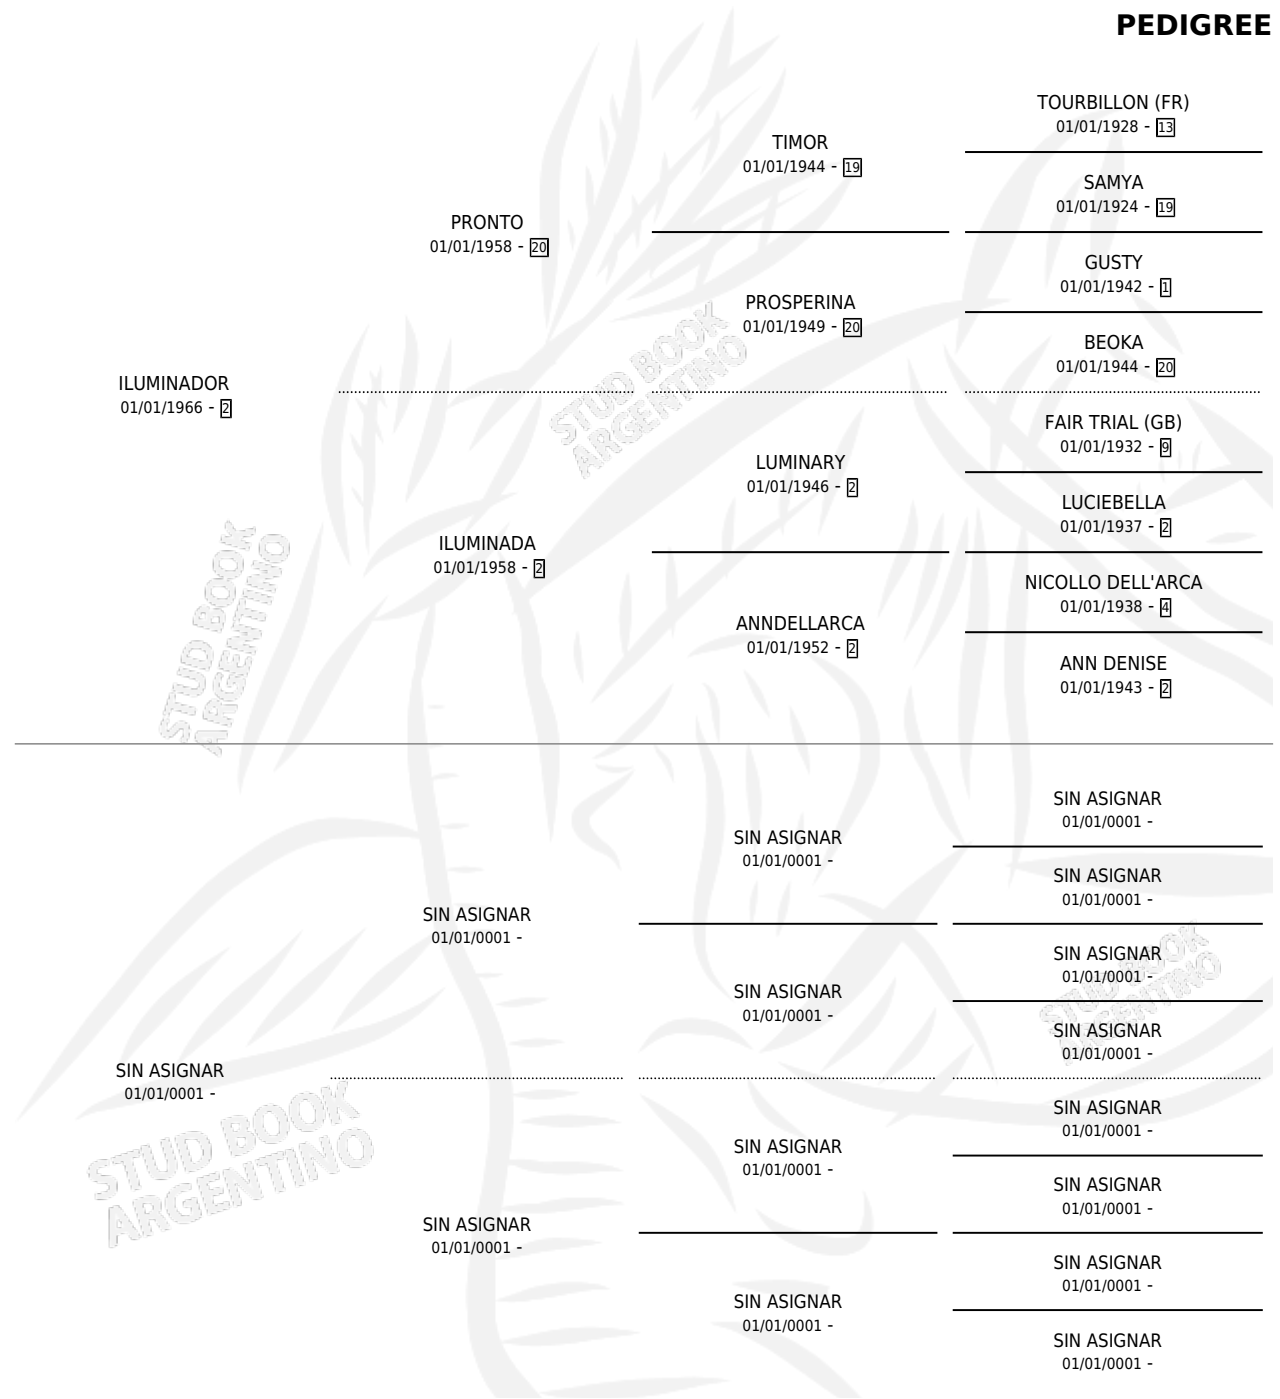

ES PINTONA

PEDIGREE

por ILUMINADOR y SIN ASIGNAR por SIN ASIGNAR

Argentina · Hembra · Alazan Tostado · SP · 01/01/1977
Familia · Volumen 29

ESTADO

TIPIFICACIÓN SANGUÍNEA	X
TIPIFICACIÓN POR ADN	X
PASAPORTE	X
IDENTIFICACIÓN POR MICROCHIP	X
REPRODUCTOR	✓

Lugar de nacimiento: Campo particular

Criador: Sin dato

~

HIJOS

	MACHOS	HEMBRAS
4 NACIERON	2	2
1 CORRIERON	1	0

SIN ACTUACIONES

**S**mientos **4** / Efectividad **57.14%**

PADRILLO	PRODUCTO	CRIADOR	1ER SERVICIO	ÚLTIMO SERVICIO
OSTROGODO	∅		23/10/1992	23/10/1992
ES PINTONA	∅		29/10/1991	31/10/1991
SHARRY	SHAGINA (H A, 22/10/1991)	SIN DATO	31/10/1990	01/11/1990
SHARRY	SHAPINTOR (M A, 23/10/1990)	SIN DATO	19/11/1989	20/11/1989
SHARRY	SHARPINTO (M A, 12/11/1989)	SIN DATO	14/09/1988	01/12/1988
SHARRY	SHARAVI (H A, 08/09/1988)	SIN DATO	16/09/1987	18/09/1987
RANCHO'EL MEDIO	∅		08/03/1986	09/03/1986