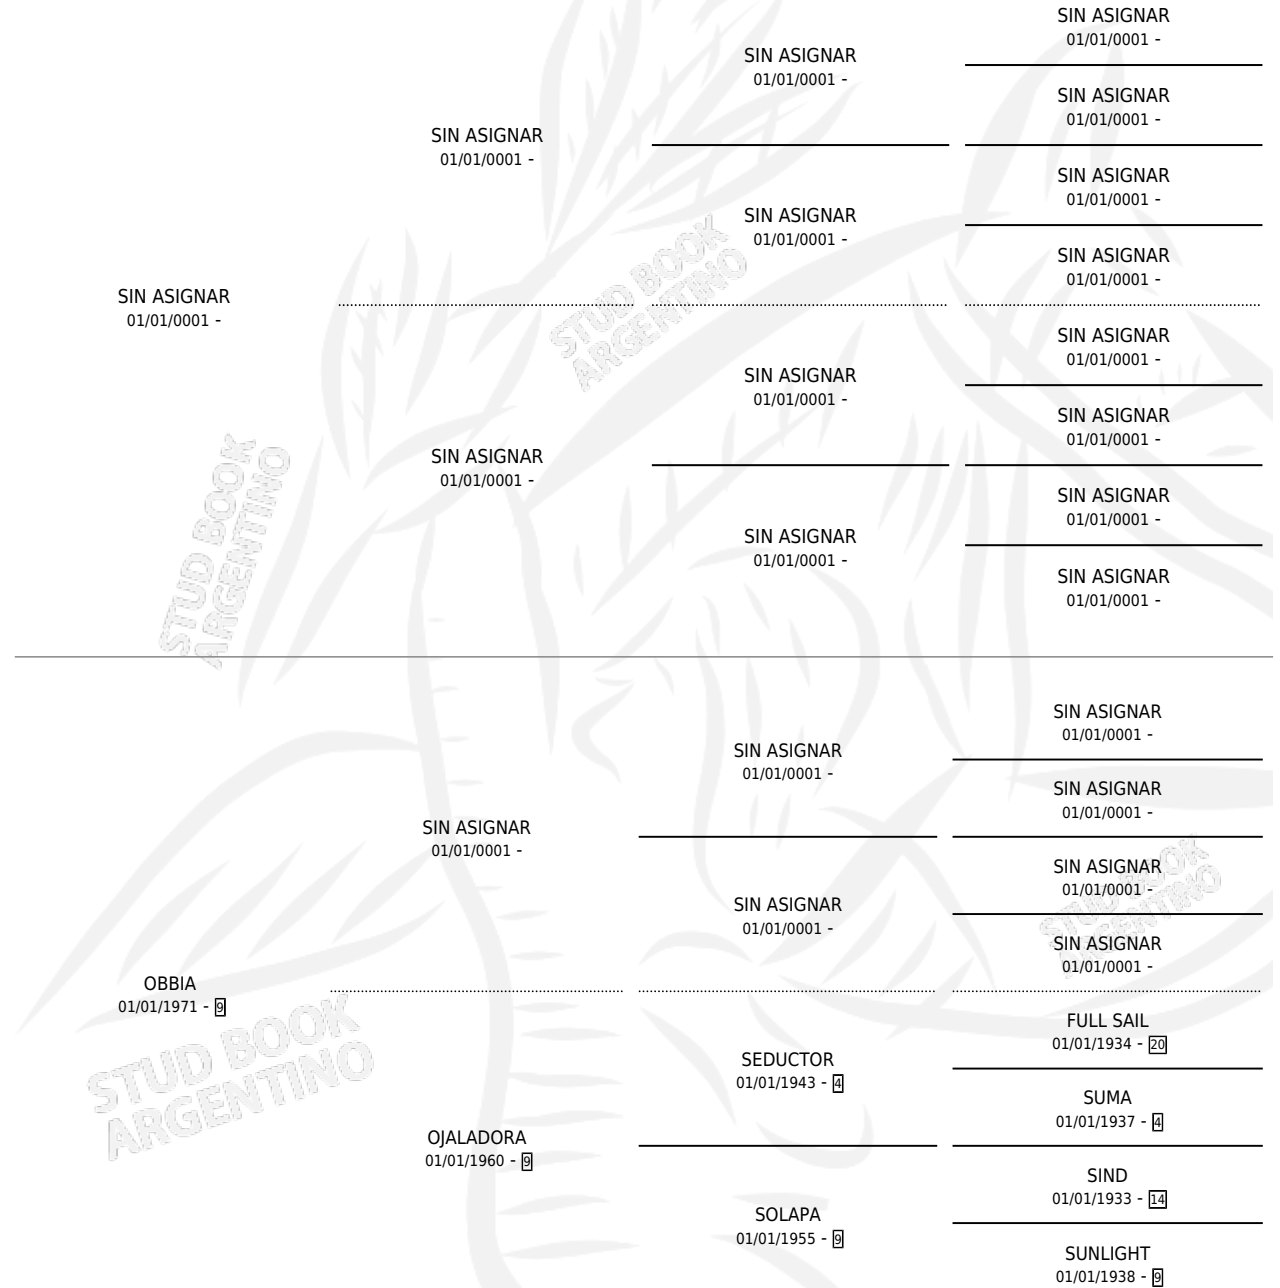

SOFKA-RI

por SIN ASIGNAR y OBBIA por SIN ASIGNAR

Argentina · Hembra · Zaino Doradillo · SP · 01/01/1981
Familia 9-g · Volumen 31

ESTADO

TIPIFICACIÓN SANGUÍNEA	X
TIPIFICACIÓN POR ADN	X
PASAPORTE	X
IDENTIFICACIÓN POR MICROCHIP	X
REPRODUCTOR	✓

Lugar de nacimiento: Campo particular

Criador: Sin dato

PEDIGREE

S

mientos 0 / Efectividad 0.00%

PADRILLO	PRODUCTO	CRIADOR	1ER SERVICIO	ÚLTIMO SERVICIO
YSENBURG	∅		18/08/1988	12/11/1988
SOFKA-RI YSENBURG	∅		31/10/1987	02/11/1987
Datos oficiales del Stud Book Argentino RANCHO EL MEDIO	∅			