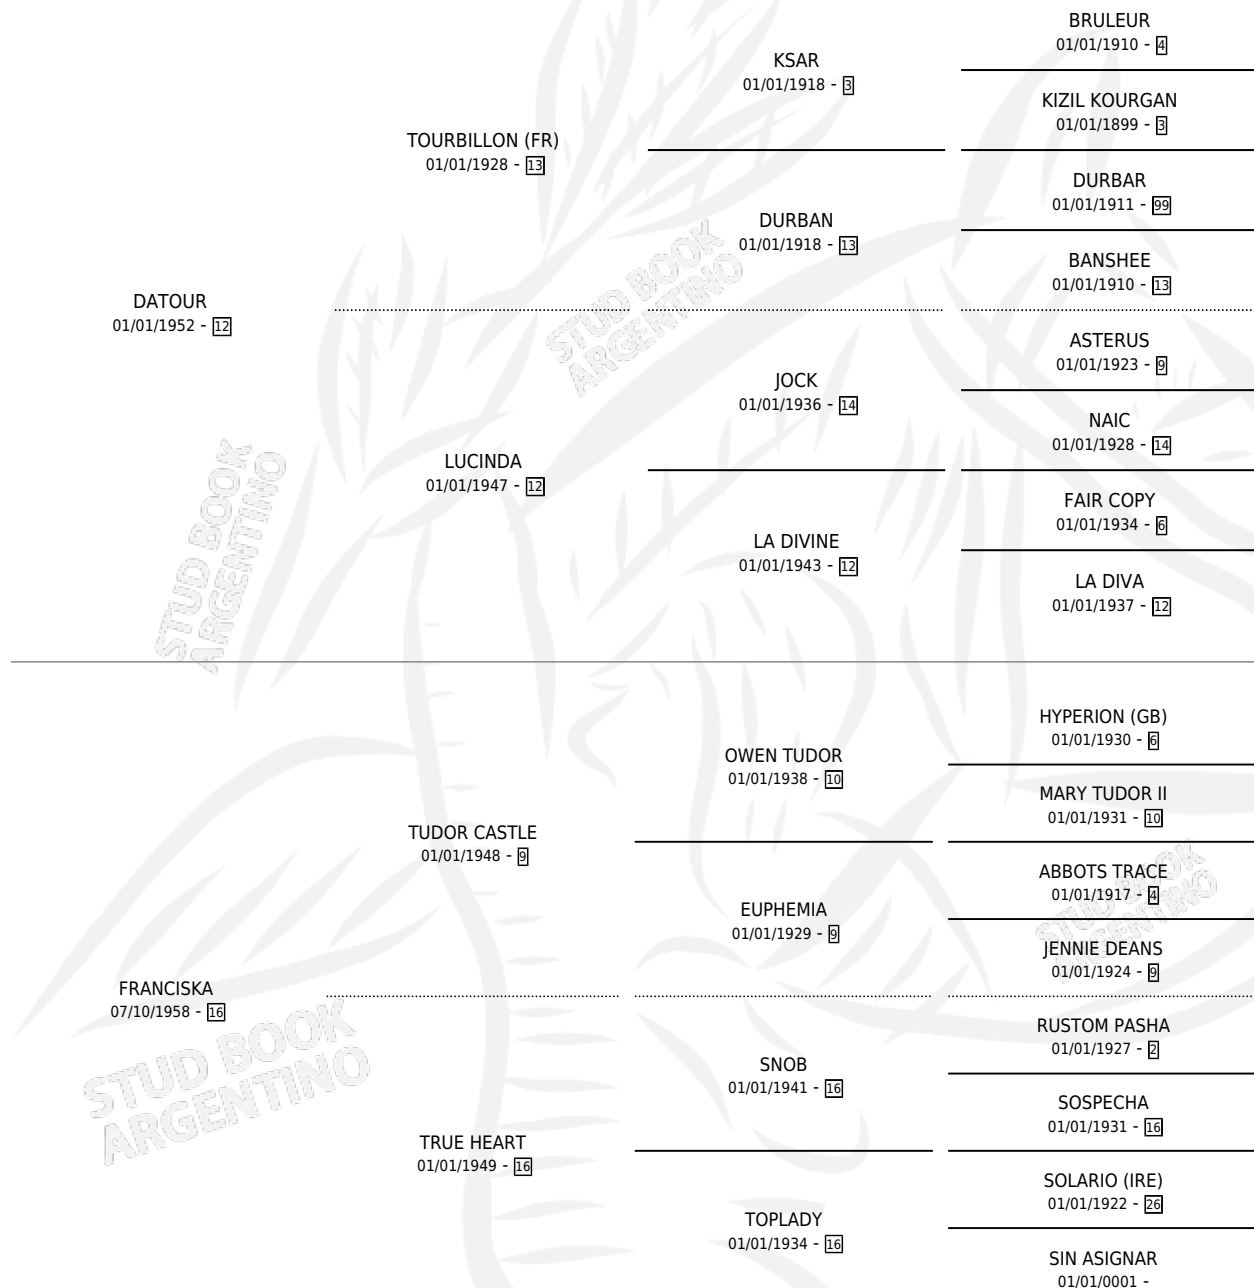

FAUSTINA

por DATOUR y FRANCISKA por TUDOR CASTLE

Argentina · Hembra · Alazan · SP · 15/09/1969
Familia 16-f · Volumen 27

ESTADO

TIPIFICACIÓN SANGUÍNEA	X
TIPIFICACIÓN POR ADN	X
PASAPORTE	X
IDENTIFICACIÓN POR MICROCHIP	X
REPRODUCTOR	✓

Lugar de nacimiento: Campo particular
Criador: Las Ortigas

~

HIJOS

	MACHOS	HEMBRAS
4 NACIERON	2	2
4 CORRIERON	2	2
4 GANARON	2	2

0	0	0
GANADORES CL	GANADORES GR	GANADORES G1

PEDIGREE

S

mientos 2 / Efectividad 40.00%

PADRILLO	PRODUCTO	CRIADOR	1ER SERVICIO	ÚLTIMO SERVICIO
MUÑECO BRAVO EL ANDALUZ	∅		17/08/1987	14/11/1987
FAUSTINA EL ANDALUZ	∅		01/09/1986	20/10/1986
Datos oficiales del Stud Book Argentino EL ANDALUZ	∅		03/11/1985	28/11/1985
SNOW FESTIVAL studbook.org.ar	FILOU (M A, 03/09/1984)	SIN DATO		
EL ANDALUZ	FREJUS (M A, 16/10/1985)	SIN DATO		