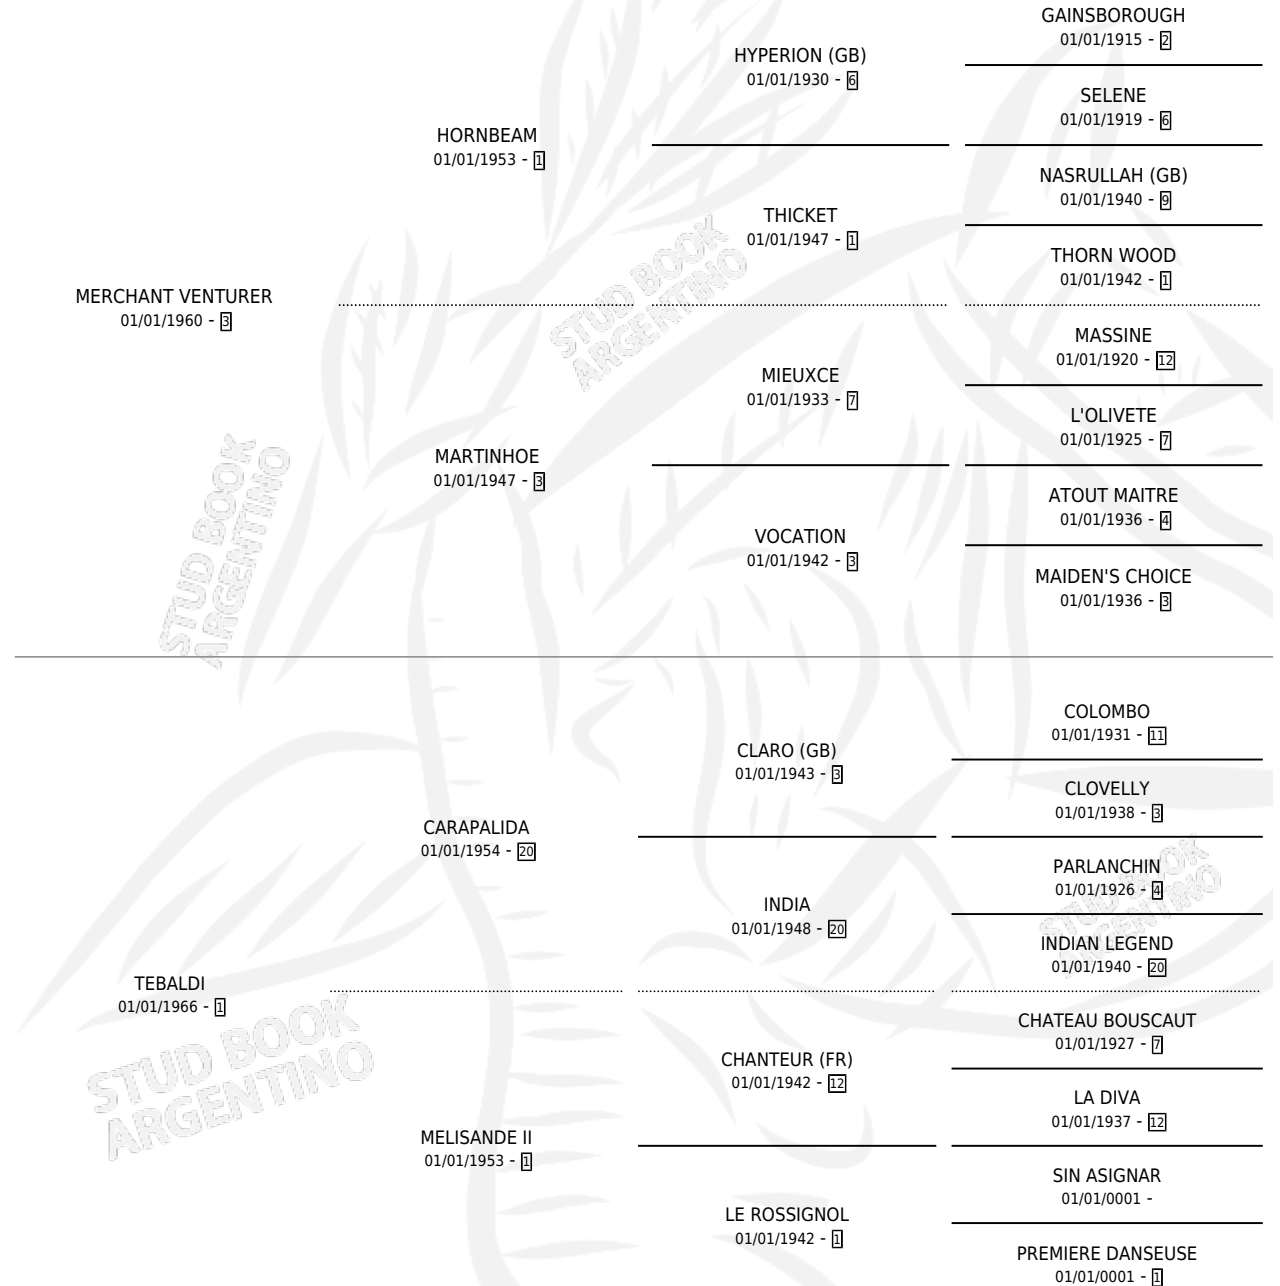

LA TRAVIATA

por **MERCHANT VENTURER** y **TEBALDI** por **CARAPALIDA**

Argentina · Hembra · Alazan · SP · 07/11/1981
Familia 1 · Volumen 31

ESTADO

TIPIFICACIÓN SANGUÍNEA	✓
TIPIFICACIÓN POR ADN	X
PASAPORTE	X
IDENTIFICACIÓN POR MICROCHIP	X
REPRODUCTOR	✓

Lugar de nacimiento: Campo particular

Criador: La Biznaga

~

HIJOS

	MACHOS	HEMBRAS
7 NACIERON	3	4
7 CORRIERON	3	4
5 GANARON	3	2
0 GANADORES CL	0 GANADORES GR	0 GANADORES G1

PEDIGREE