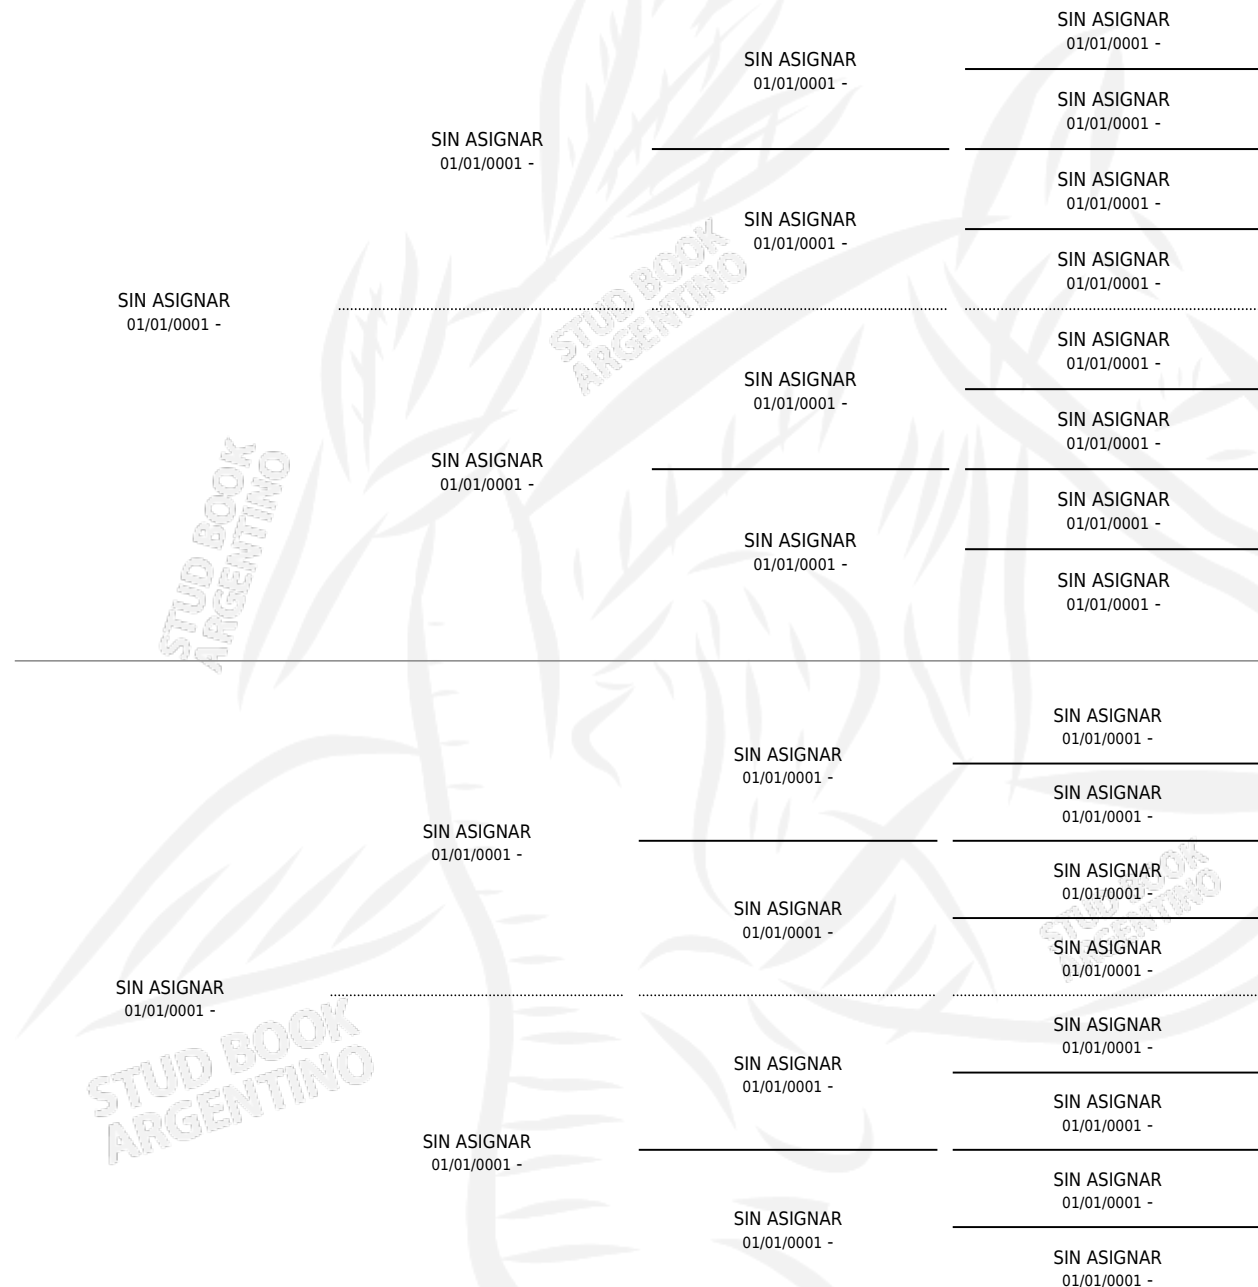

TANIKA

por SIN ASIGNAR y SIN ASIGNAR por SIN ASIGNAR

Argentina · Hembra · Tordillo · AP · 15/09/1983
Familia · Volumen 31

ESTADO

TIPIFICACIÓN SANGUÍNEA	X
TIPIFICACIÓN POR ADN	X
PASAPORTE	X
IDENTIFICACIÓN POR MICROCHIP	X
REPRODUCTOR	✓

Lugar de nacimiento: Campo particular
Criador: Sin dato

PEDIGREE