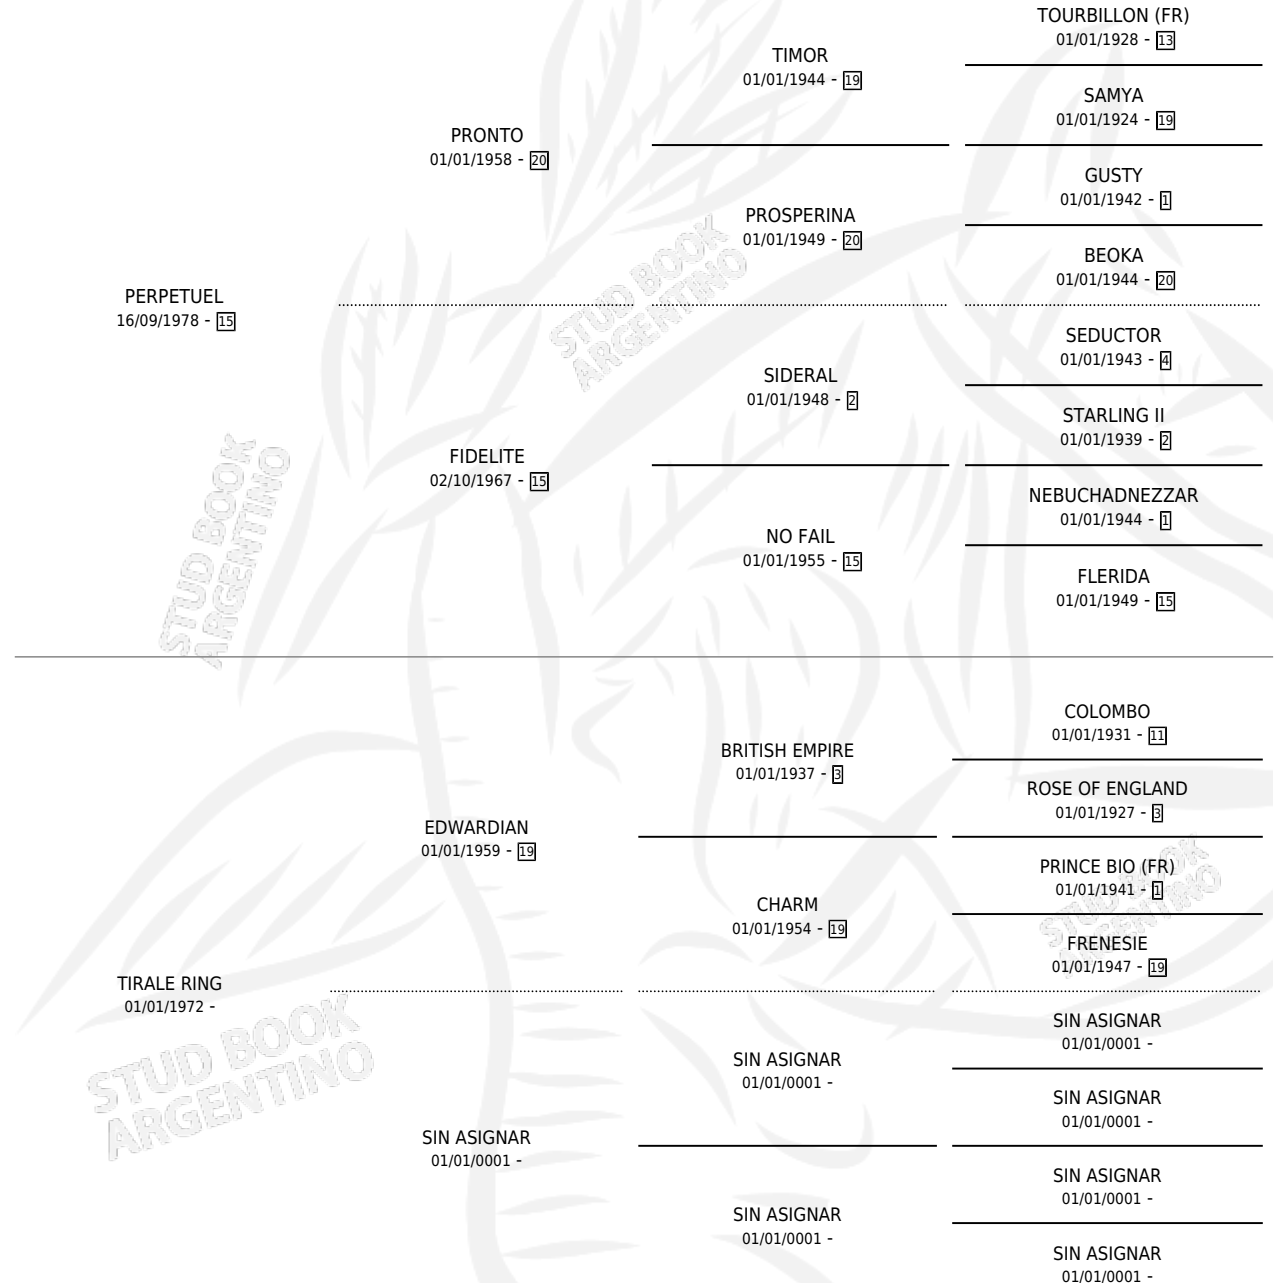

PERPERING

por PERPETUEL y TIRALE RING por EDWARDIAN

Argentina · Hembra · Alazan · SP · 21/11/1986
Familia · Volumen 32

ESTADO

TIPIFICACIÓN SANGUÍNEA	X
TIPIFICACIÓN POR ADN	X
PASAPORTE	X
IDENTIFICACIÓN POR MICROCHIP	X
REPRODUCTOR	X

Lugar de nacimiento: El Chalet

Criador: Sin dato

PEDIGREE

PERPERING

Datos oficiales del Stud Book Argentino

Documento generado el 05/05/2026

studbook.org.ar