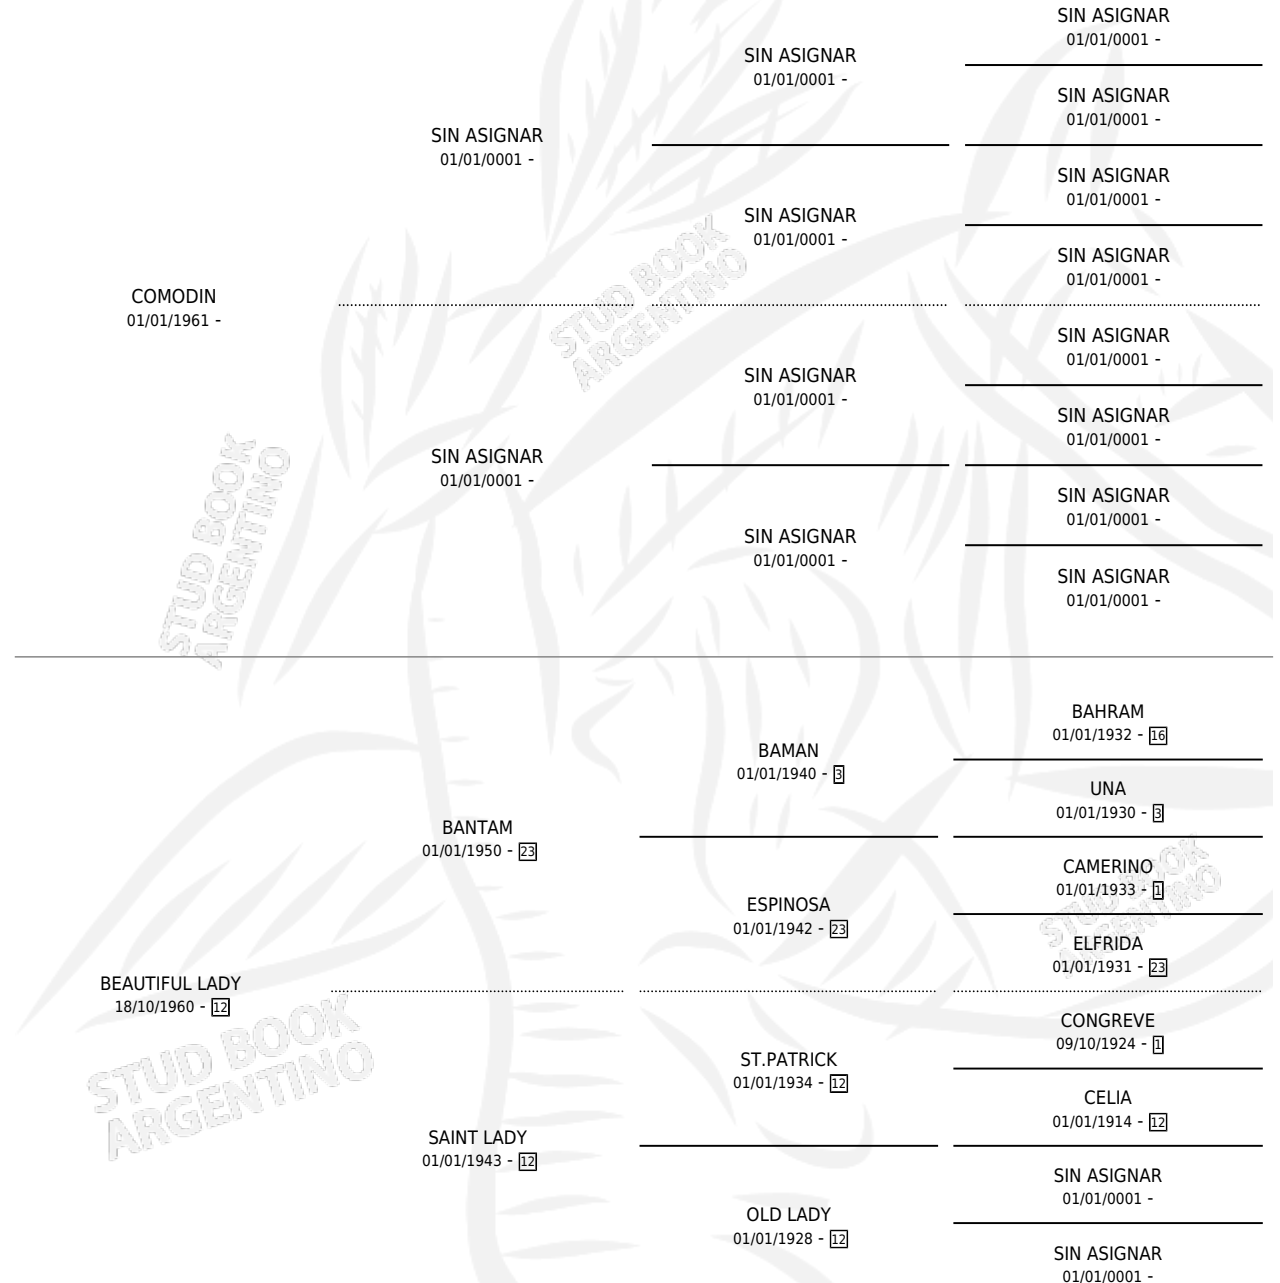

COMOBELADY

por COMODIN y BEAUTIFUL LADY por BANTAM

Argentina · Hembra · Alazan · SP · 18/09/1969
Familia 12 · Volumen 27

ESTADO

TIPIFICACIÓN SANGUÍNEA	X
TIPIFICACIÓN POR ADN	X
PASAPORTE	X
IDENTIFICACIÓN POR MICROCHIP	X
REPRODUCTOR	X

Lugar de nacimiento: Campo particular

Criador: Sin dato

PEDIGREE