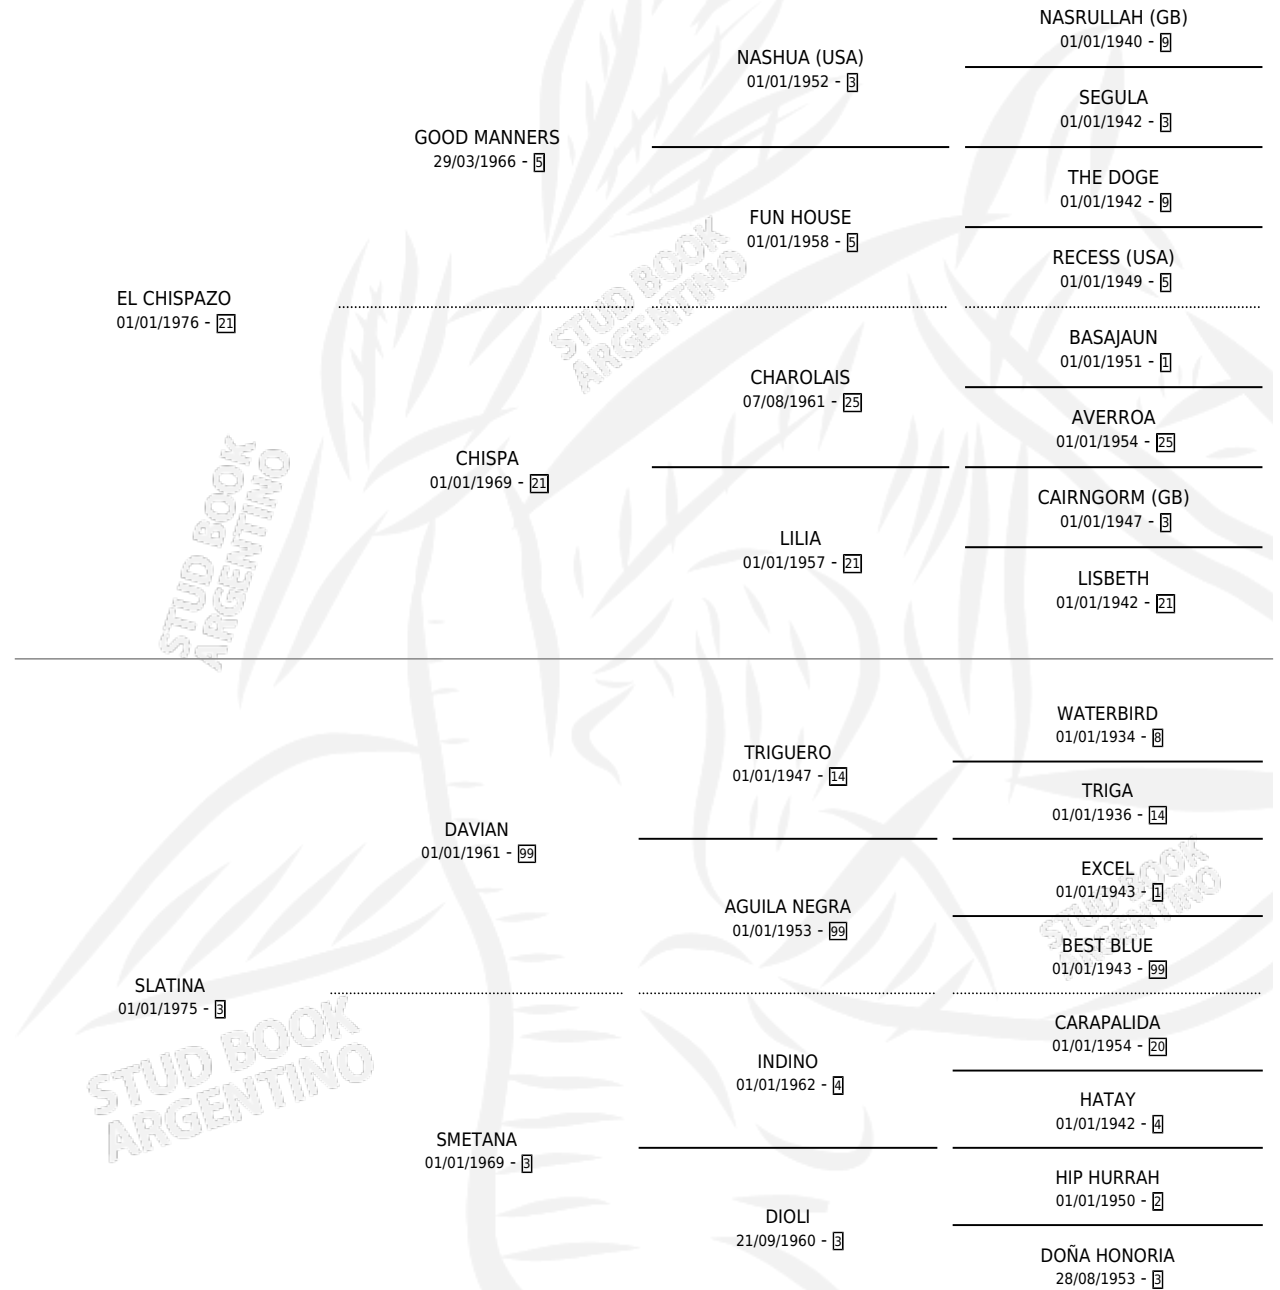

SEÑORA SLATINA

por EL CHISPAZO y SLATINA por DAVIAN

Argentina · Hembra · Zaino Doradillo · SP · 09/11/1986
Familia 3-a · Volumen 32

ESTADO

TIPIFICACIÓN SANGUÍNEA	X
TIPIFICACIÓN POR ADN	X
PASAPORTE	X
IDENTIFICACIÓN POR MICROCHIP	X
REPRODUCTOR	✓

Lugar de nacimiento: Don Viyo

Criador: Don Viyo

PEDIGREE

S

mientos 0 / Efectividad 0.00%

PADRILLO

PRODUCTO

CRIADOR

1ER SERVICIO

ÚLTIMO SERVICIO

CAÑAHU

∅

24/08/1989

12/12/1989

SEÑORA SLATINA

Datos oficiales del Stud Book Argentino