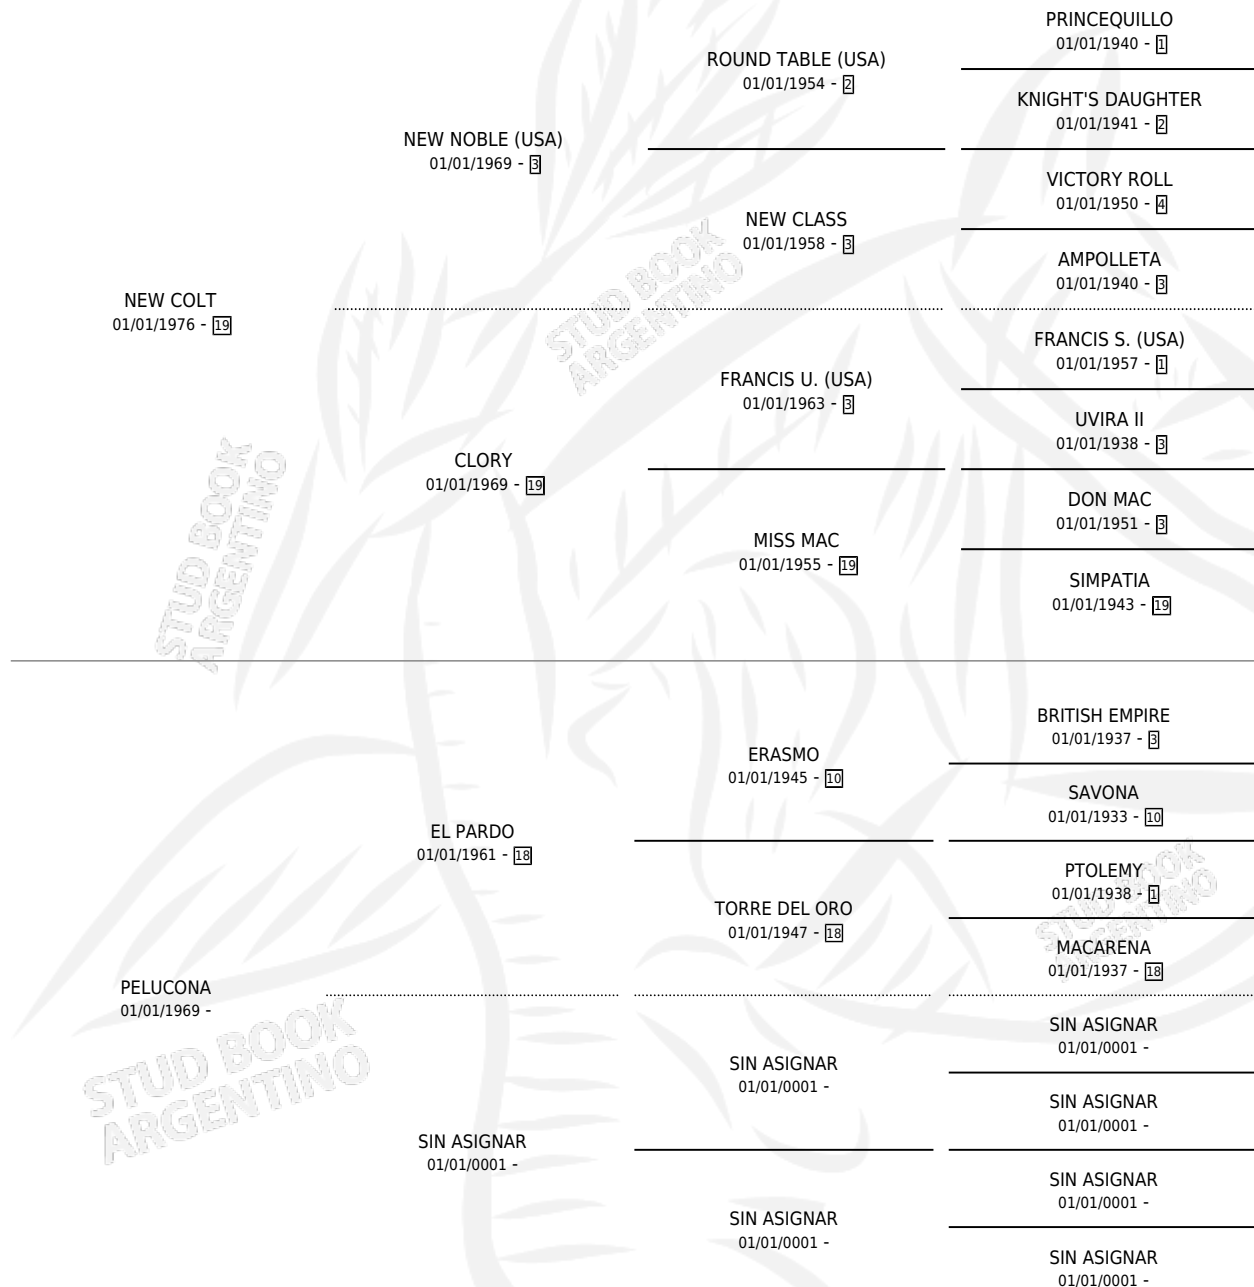

NEW LUCO

por **NEW COLT** y **PELUCONA** por **EL PARDO**

Argentina · Macho · Zaino · SP · 09/12/1986
Familia · Volumen 32

ESTADO

TIPIFICACIÓN SANGUÍNEA	X
TIPIFICACIÓN POR ADN	X
PASAPORTE	X
IDENTIFICACIÓN POR MICROCHIP	X
REPRODUCTOR	X

Lugar de nacimiento: Don Eladio

Criador: Sin dato

PEDIGREE

NEW LUCO

Datos oficiales del Stud Book Argentino

Documento generado el 14/05/2026

studbook.org.ar