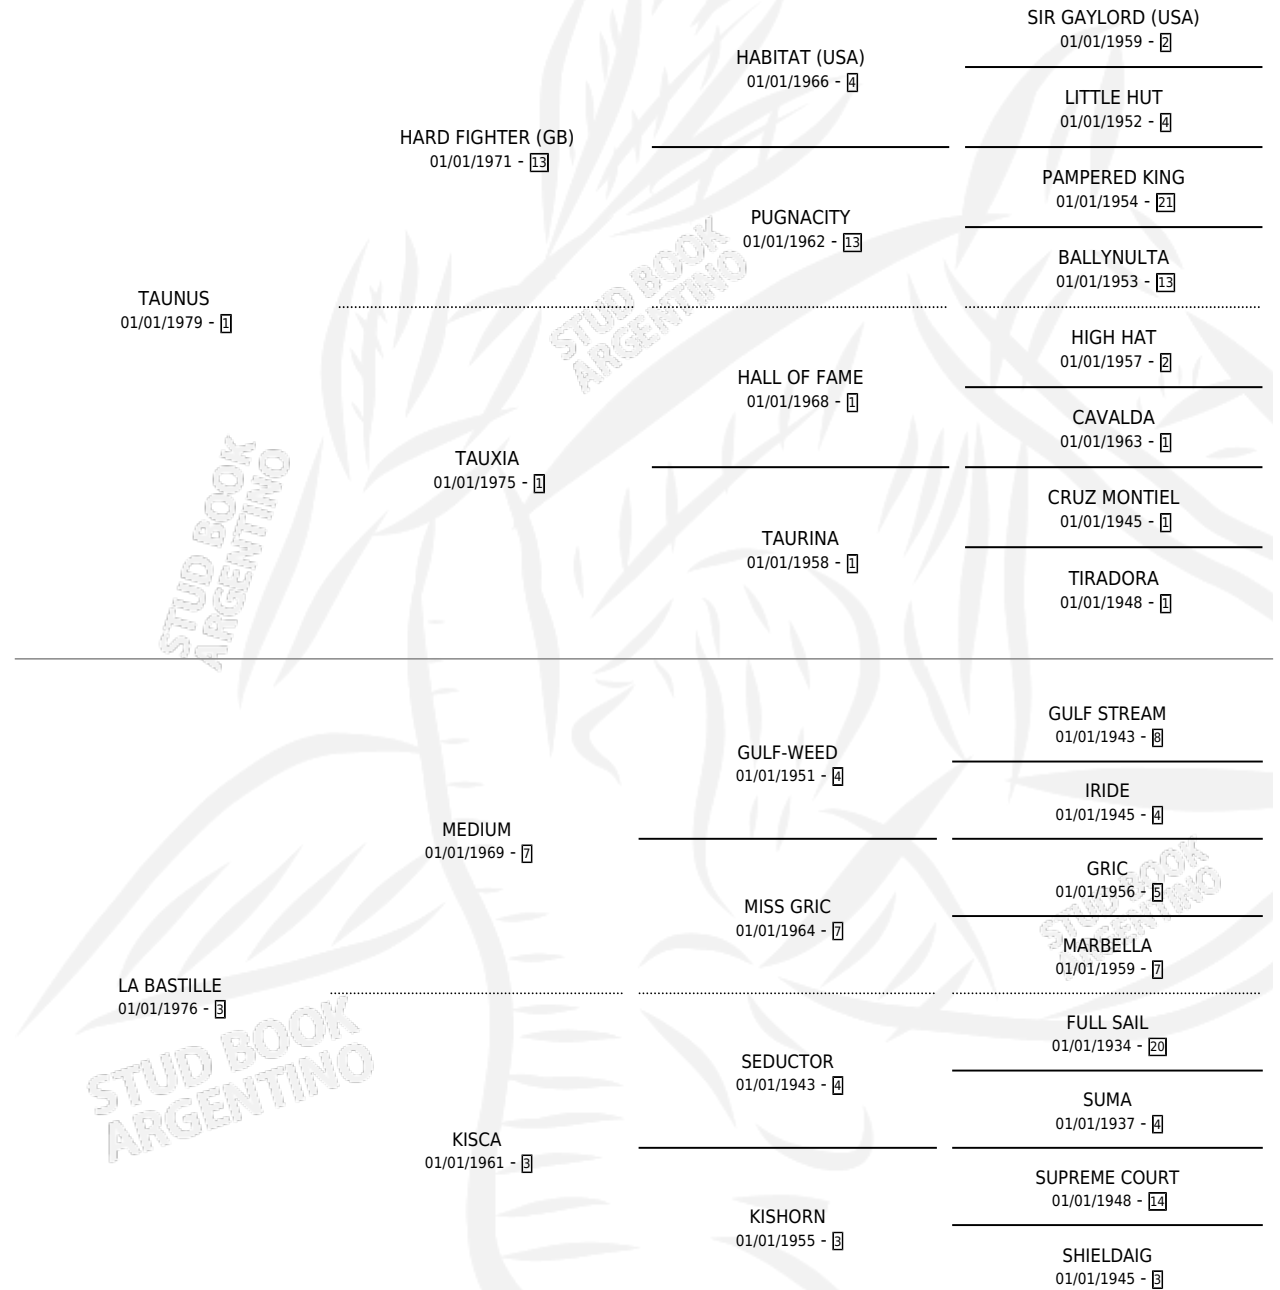

RUGIDORA

por TAUNUS y LA BASTILLE por MEDIUM

Argentina · Hembra · Zaino · SP · 11/11/1986
Familia 3-d · Volumen 32

ESTADO

TIPIFICACIÓN SANGUÍNEA	X
TIPIFICACIÓN POR ADN	X
PASAPORTE	X
IDENTIFICACIÓN POR MICROCHIP	X
REPRODUCTOR	X

Lugar de nacimiento: El Clan
Criador: Cañete Oscar Ramon

PEDIGREE

RUGIDORA

Datos oficiales del Stud Book Argentino

Documento generado el 11/05/2026

studbook.org.ar