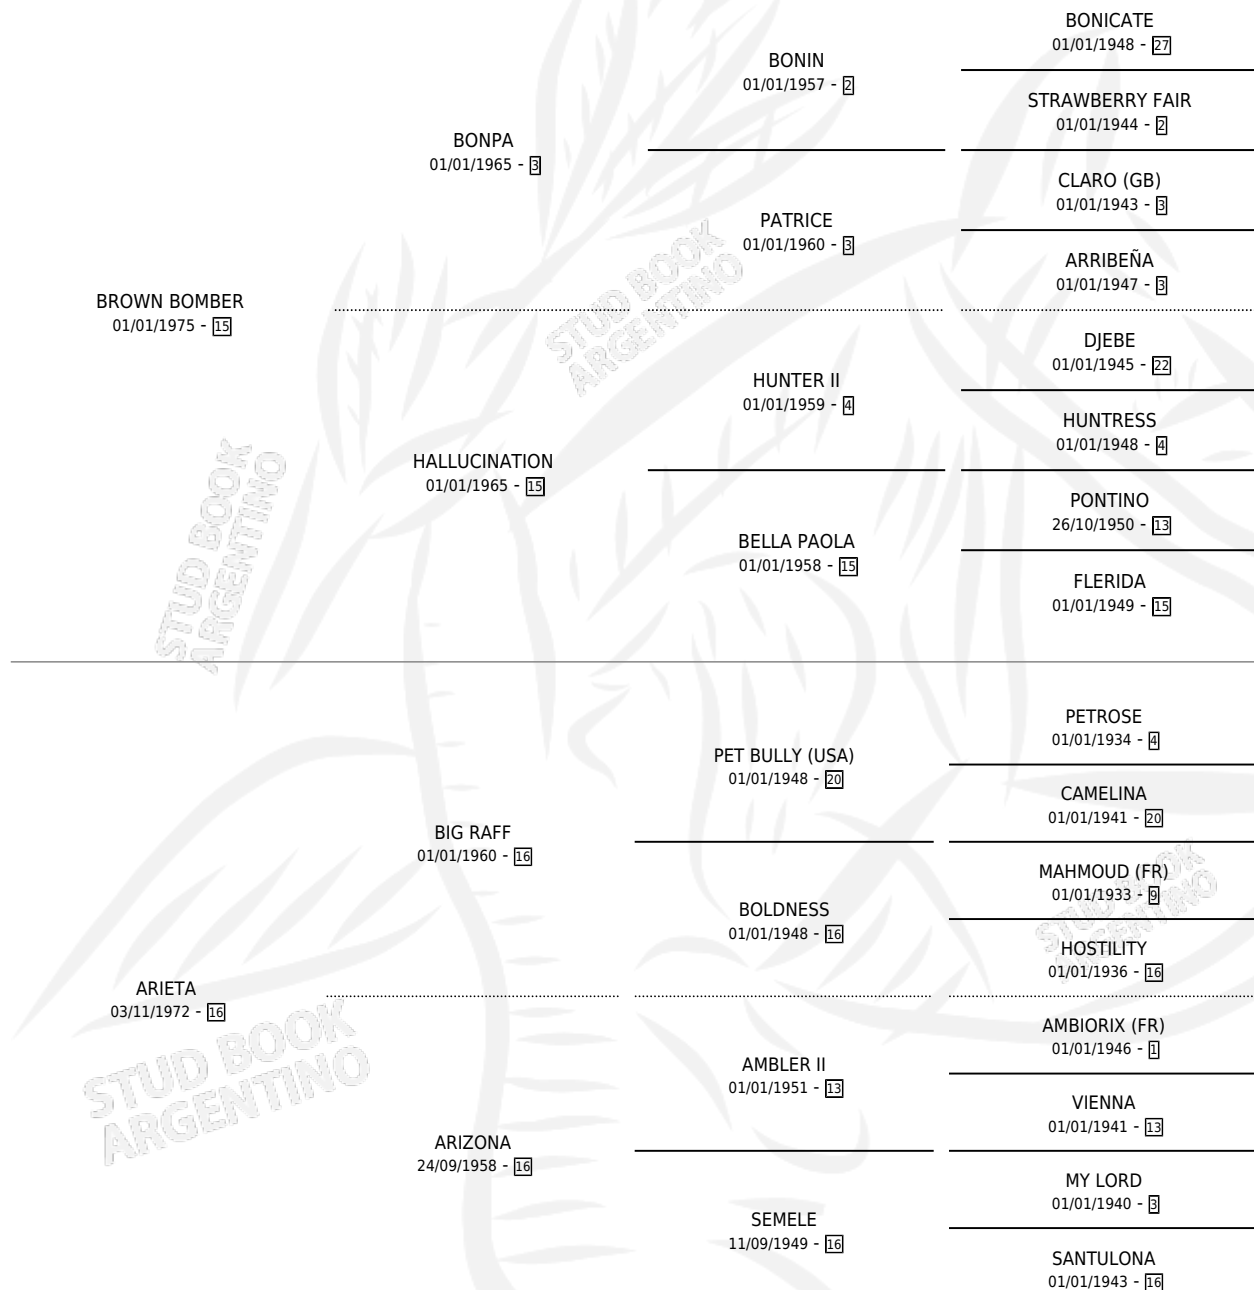

BALEO

por **BROWN BOMBER** y **ARIETA** por **BIG RAFF**

Argentina · Macho · Alazan · SP · 17/11/1986
Familia 16-e · Volumen 32

ESTADO

TIPIFICACIÓN SANGUÍNEA	X
TIPIFICACIÓN POR ADN	X
PASAPORTE	X
IDENTIFICACIÓN POR MICROCHIP	X
REPRODUCTOR	X

Lugar de nacimiento: Don Simeon

Criador: Don Simeon

PEDIGREE

BALEO

Datos oficiales del Stud Book Argentino

Documento generado el 04/05/2026

studbook.org.ar