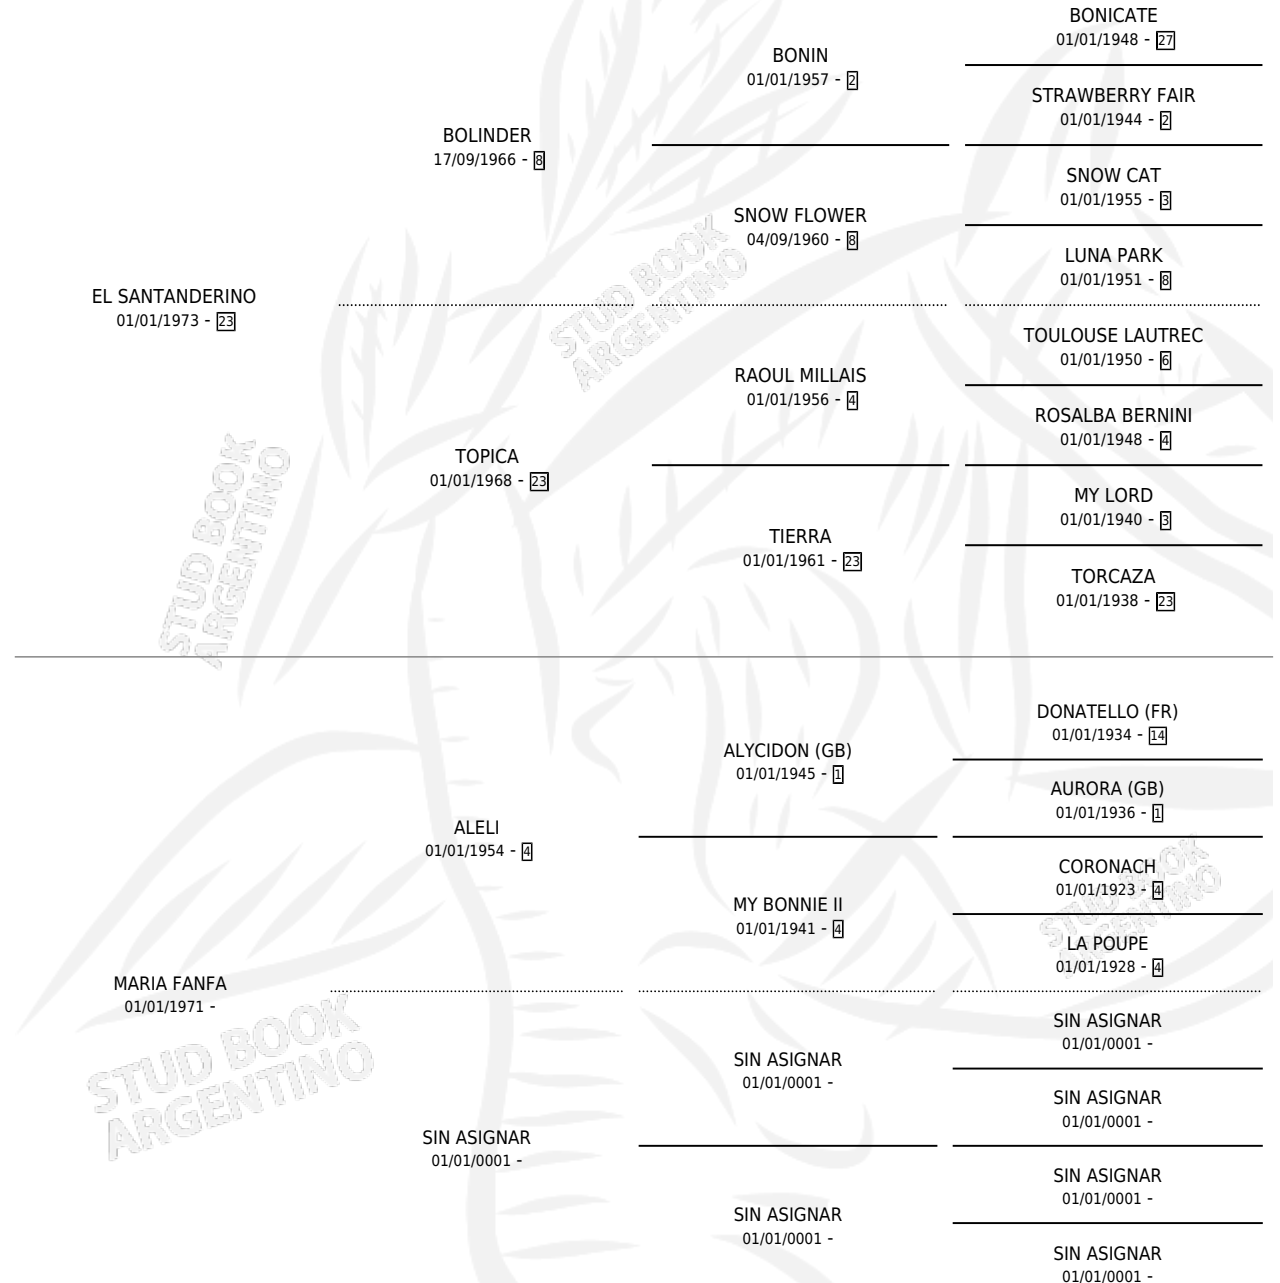

GRAN MARA

por **EL SANTANDERINO** y **MARIA FANFA** por **ALELI**

Argentina · Hembra · Alazan · SP · 29/11/1986
Familia · Volumen 32

ESTADO

TIPIFICACIÓN SANGUÍNEA	✓
TIPIFICACIÓN POR ADN	X
PASAPORTE	X
IDENTIFICACIÓN POR MICROCHIP	X
REPRODUCTOR	✓

Lugar de nacimiento: Maraco

Criador: Sin dato

~

HIJOS

	MACHOS	HEMBRAS
2 NACIERON	0	2
SIN ACTUACIONES		

PEDIGREE

S

mientos 2 / Efectividad 33.33%

PADRILLO	PRODUCTO	CRIADOR	1ER SERVICIO	ÚLTIMO SERVICIO
BRAVO RAUL	Ø		22/11/1995	24/11/1995
GRAN MARA	Ø		13/12/1994	14/12/1994
Datos oficiales del Stud Book Argentino				
BRAVO RAUL	GRAN FELISA (H A, 14/11/1994) •MURIÓ EL 28/01/1997•	SIN DATO	07/12/1993	10/12/1993
studbook.org.ar	LISIADA (H A, 29/11/1993) •MURIÓ EL 28/01/1997•	SIN DATO	22/12/1992	24/12/1992
BRAVO RAUL	Ø		24/09/1991	27/09/1991
MALLARME	Ø		26/12/1990	27/12/1990