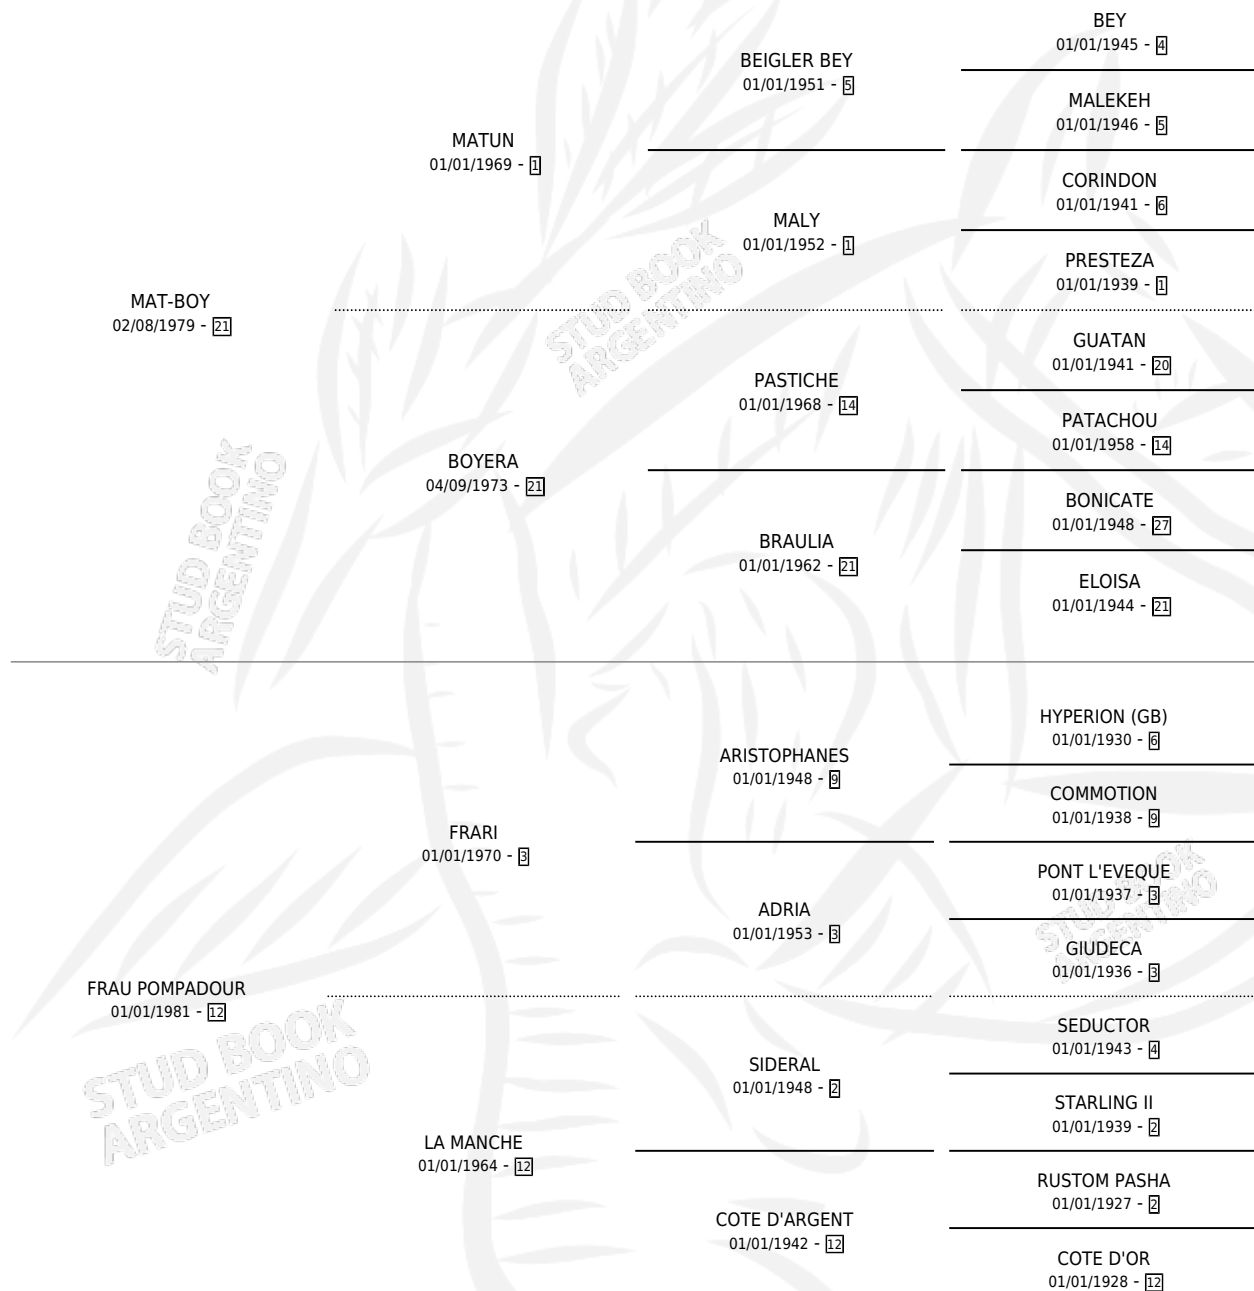

# FIRE BOY

por **MAT-BOY** y **FRAU POMPADOUR** por **FRARI**

Argentina · Macho · Alazan · SP · 07/01/1987  
Familia 12-d · Volumen 33

## ESTADO

TIPIFICACIÓN SANGUÍNEA	✓
TIPIFICACIÓN POR ADN	X
PASAPORTE	X
IDENTIFICACIÓN POR MICROCHIP	X
REPRODUCTOR	X

**Lugar de nacimiento:** La Biznaga

**Criador:** Sin dato

## EXPORTACIÓN / IMPORTACIÓN

FECHA	MOVIMIENTO	PAÍS
01/03/1988	EXPORTADO	ESPAÑA