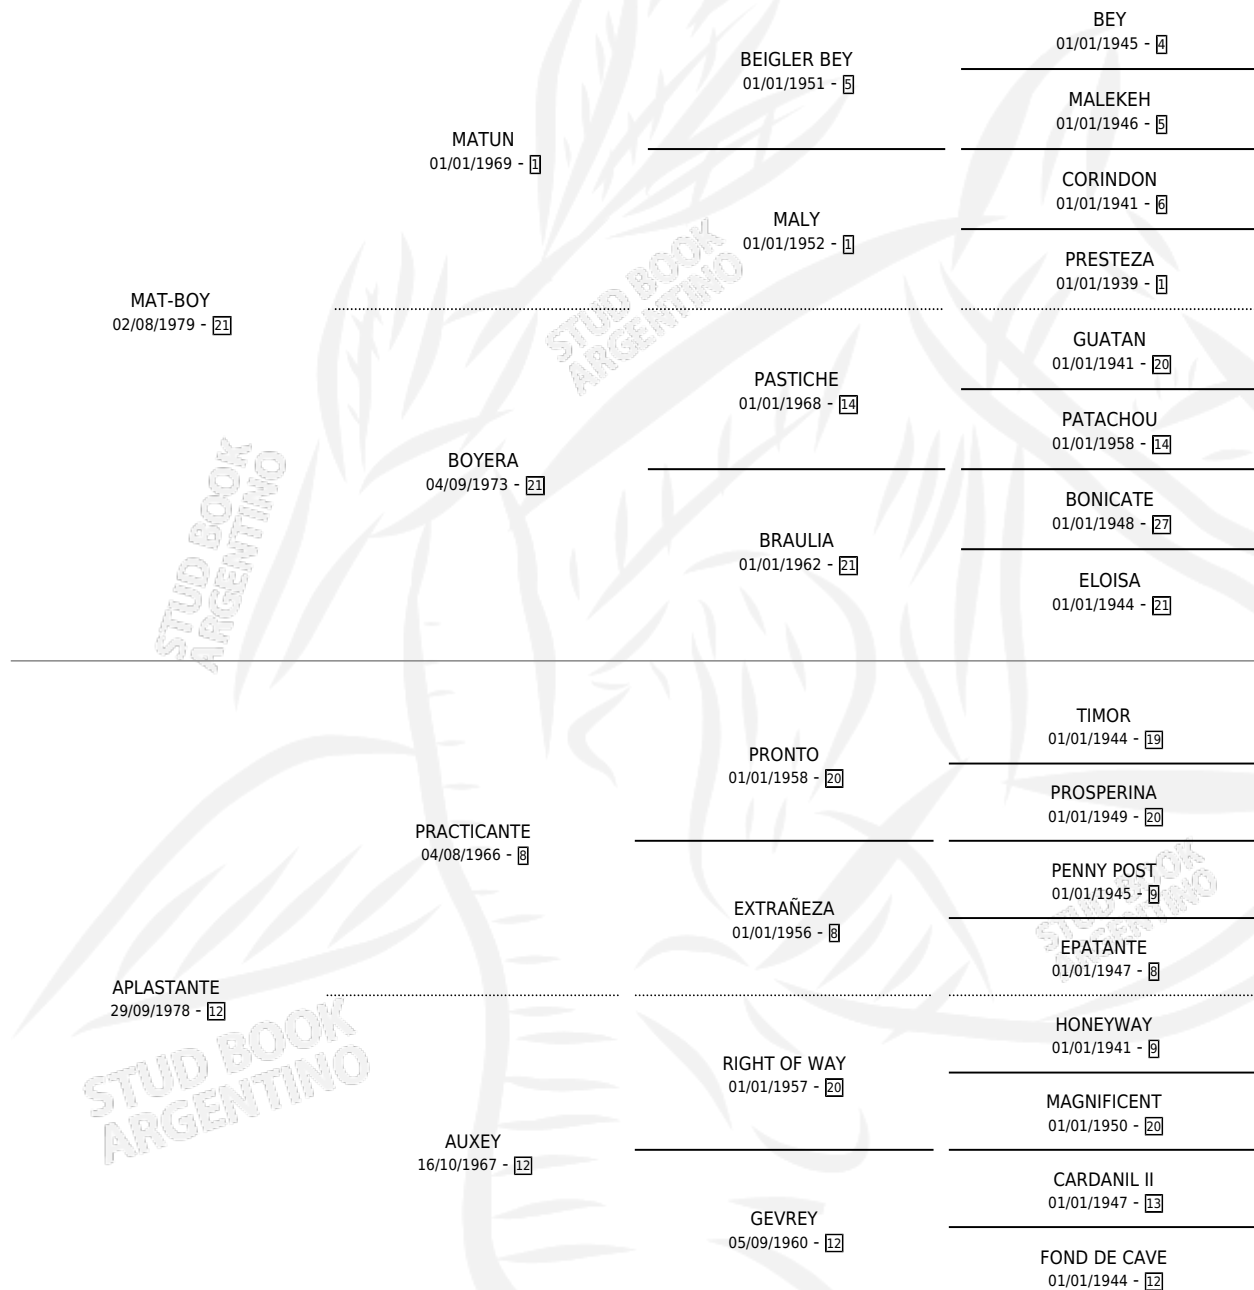

ABLE GIRL

por **MAT-BOY** y **APLASTANTE** por **PRACTICANTE**

Argentina · Hembra · Alazan · SP · 08/01/1987
Familia 12-d · Volumen 33

ESTADO

TIPIFICACIÓN SANGUÍNEA	✓
TIPIFICACIÓN POR ADN	X
PASAPORTE	X
IDENTIFICACIÓN POR MICROCHIP	X
REPRODUCTOR	X

Lugar de nacimiento: La Biznaga

Criador: Sin dato

PEDIGREE

EXPORTACIÓN / IMPORTACIÓN

FECHA	MOVIMIENTO	PAÍS
01/01/1989	EXPORTADO	ESPAÑA

ABLE GIRL

Datos oficiales del Stud Book Argentino

Documento generado el 11/06/2026