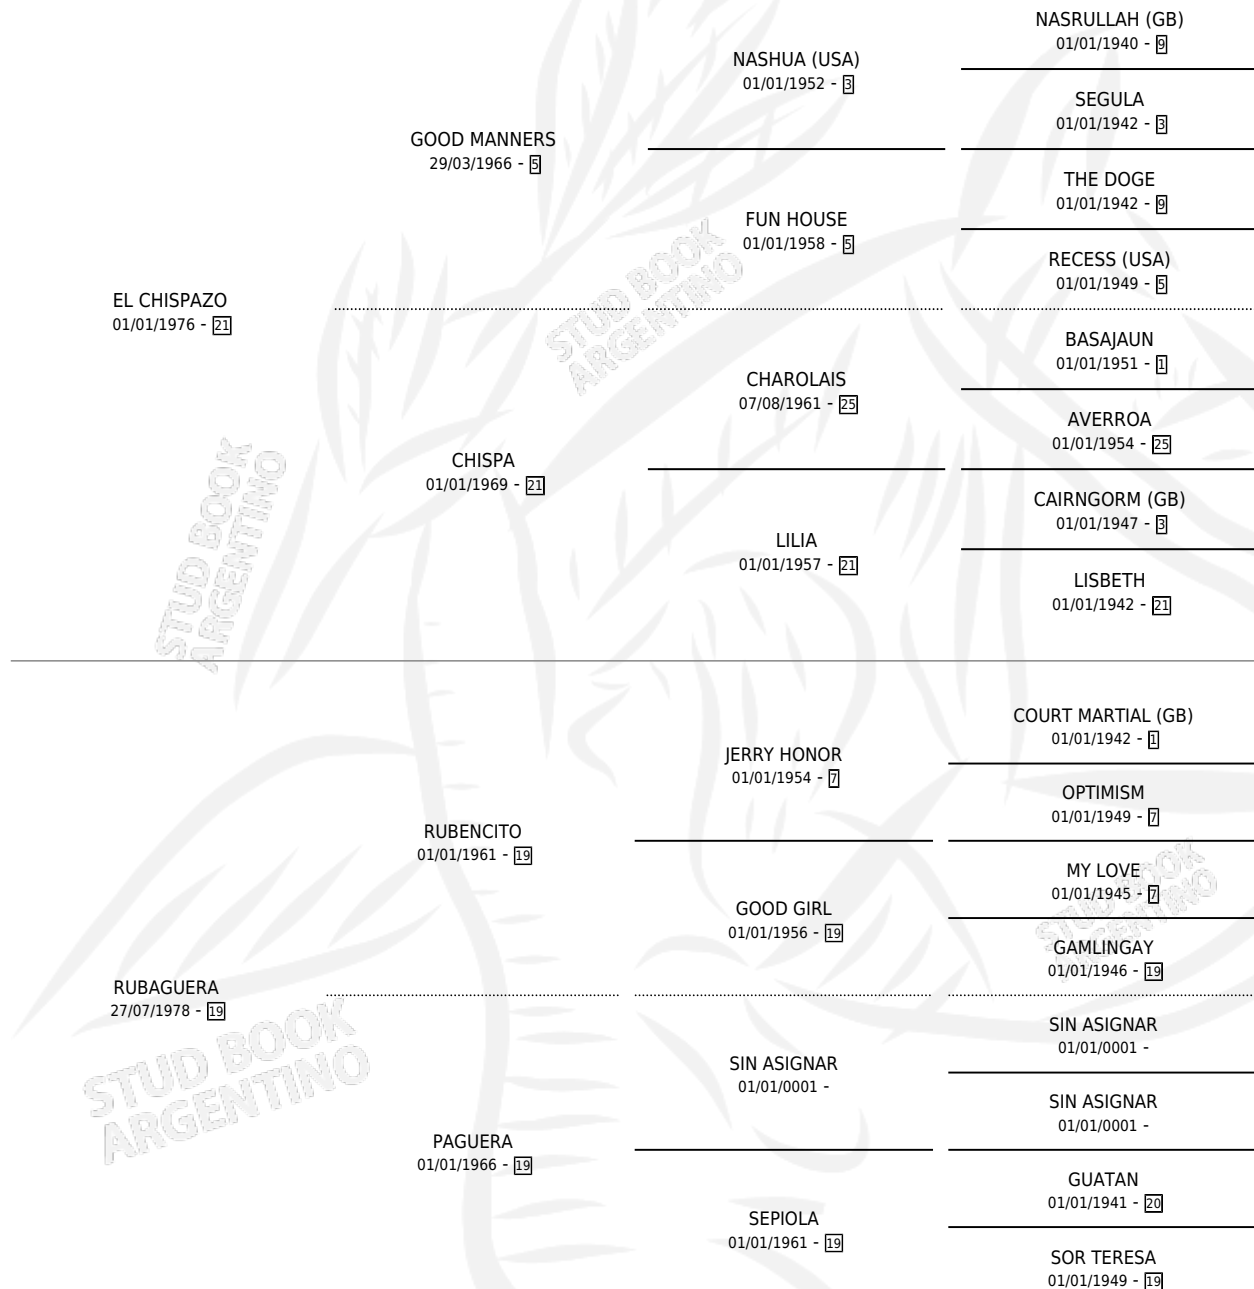

LA CHIRRU

por **EL CHISPAZO** y **RUBAGUERA** por **RUBENCITO**

Argentina · Hembra · Tordillo · SP · 06/11/1986
Familia 19 · Volumen 32

ESTADO

TIPIFICACIÓN SANGUÍNEA	✓
TIPIFICACIÓN POR ADN	X
PASAPORTE	X
IDENTIFICACIÓN POR MICROCHIP	X
REPRODUCTOR	✓

Lugar de nacimiento: Don Viyo

Criador: Don Viyo

~

HIJOS

	MACHOS	HEMBRAS
2 NACIERON	0	2
SIN ACTUACIONES		

PEDIGREE

CAMPAÑA

Solo carreras oficiales de Argentina