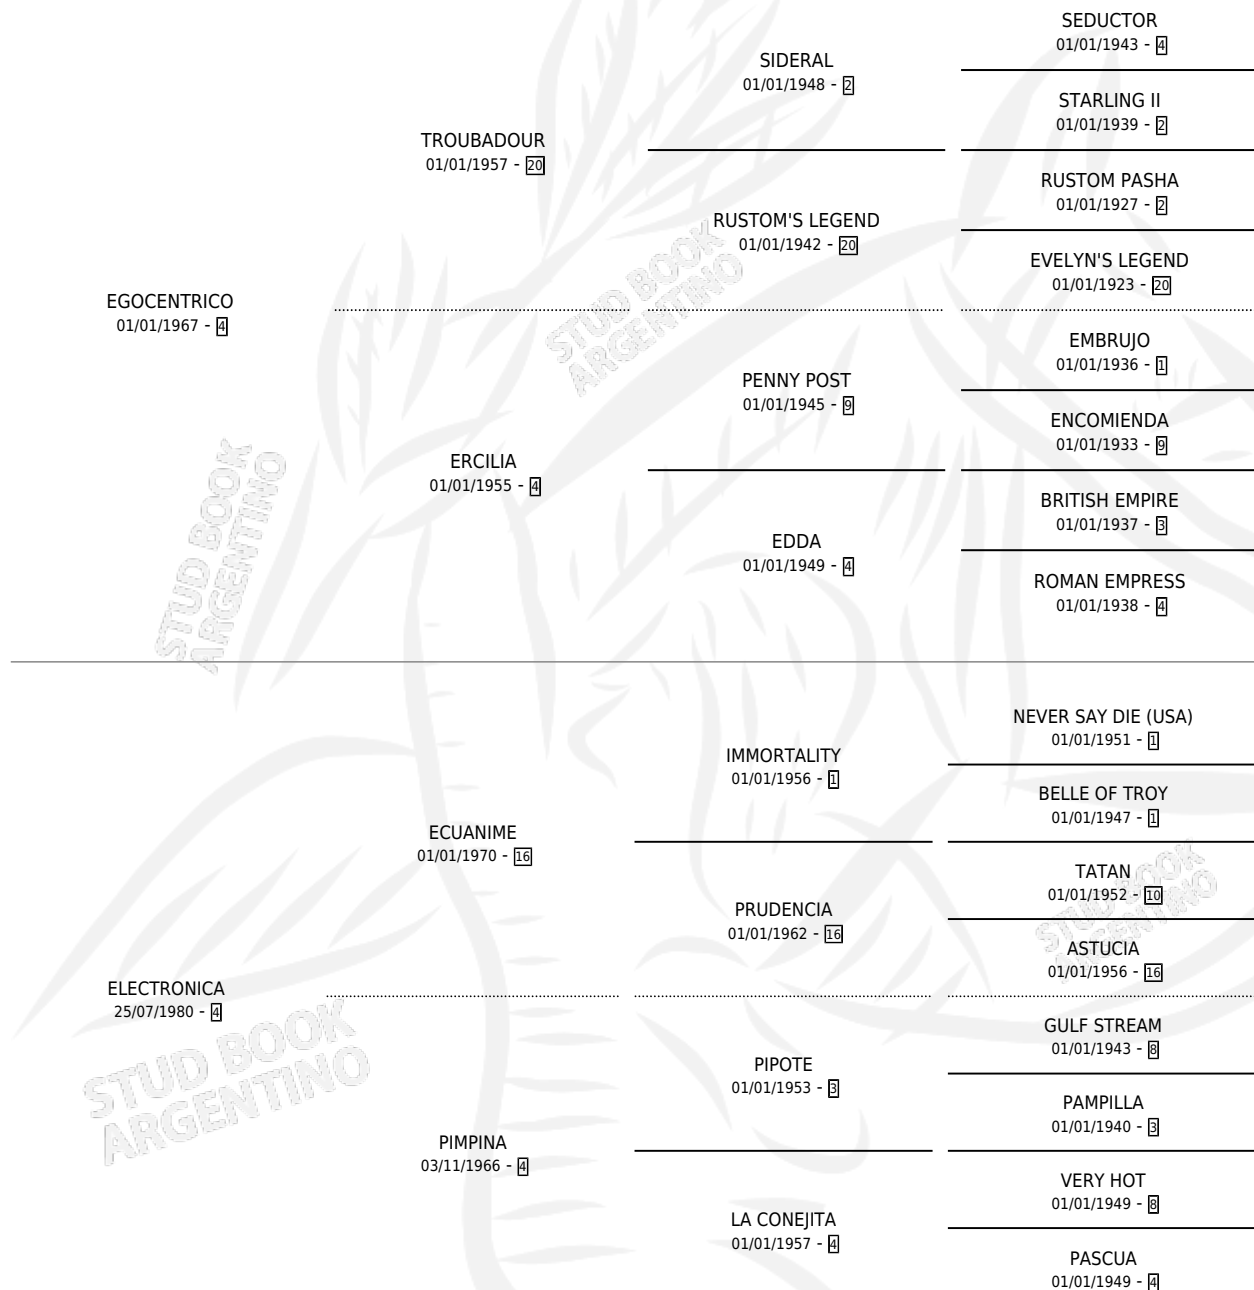

BELLA FABIANA

por EGOCENTRICO y ELECTRONICA por ECUANIME

Argentina · Hembra · Zaino · SP · 20/12/1986
Familia 4-p · Volumen 32

ESTADO

TIPIFICACIÓN SANGUÍNEA	X
TIPIFICACIÓN POR ADN	X
PASAPORTE	X
IDENTIFICACIÓN POR MICROCHIP	X
REPRODUCTOR	X

Lugar de nacimiento: Campo particular
Criador: Toma Pedro Salvador

PEDIGREE

CAMPAÑA

Solo carreras oficiales de Argentina

POR EDAD

EDAD	CC	1°	2°	3°	4°	5°	NP	CLC	CLG	CLCG1	CLGG1	IMPORTE	GANANCIA / CC
3 AÑOS	3	0	0	0	0	0	3	0	0	0	0	\$0	\$0
TOTALES	3	0	0	0	0	0	3	0	0	0	0	\$0	\$0
%		0.0%	0.0%	0.0%	0.0%	0.0%	100%	0.0%	0.0%	0.0%	0.0%		