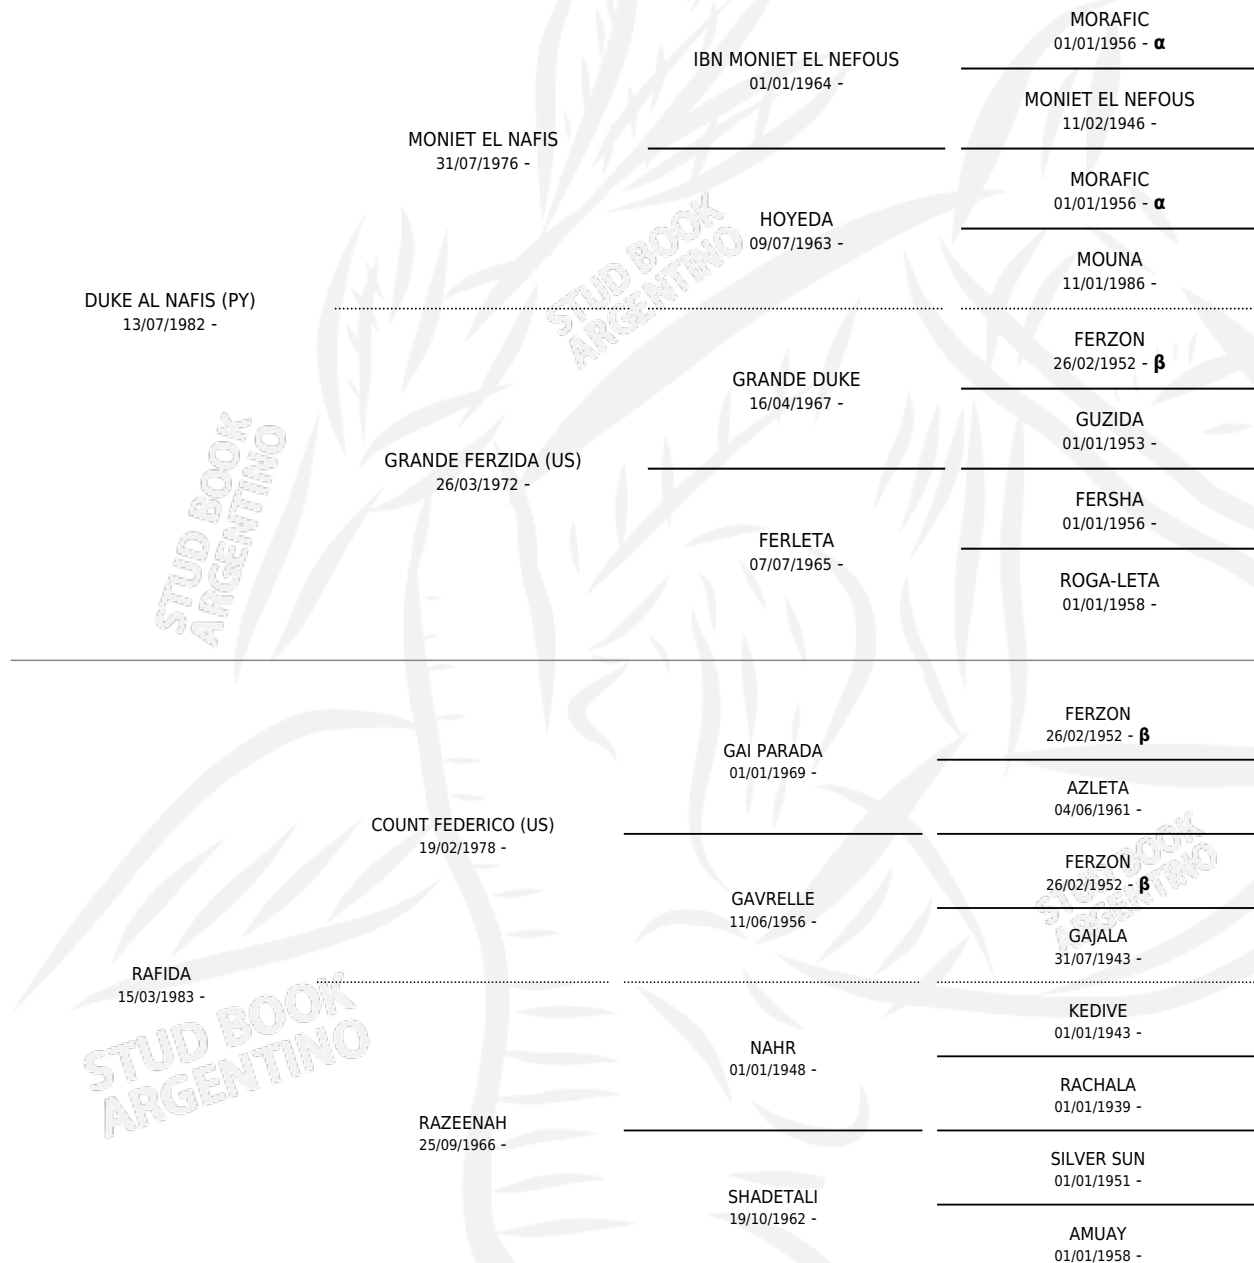

LC JISAM

por **DUKE AL NAFIS (PY)** y **RAFIDA** por **COUNT FEDERICO (US)**

Argentina · Macho · Alazan Tostado · AP · 14/01/1987
Familia · Volumen 33

ESTADO

TIPIFICACIÓN SANGUÍNEA	✓
TIPIFICACIÓN POR ADN	X
PASAPORTE	X
IDENTIFICACIÓN POR MICROCHIP	X
REPRODUCTOR	✓

Lugar de nacimiento: La Catalina
Criador: Pavon y Los Medanos

~

HIJOS

	MACHOS	HEMBRAS
10 NACIERON	4	6
1 CORRIERON	1	0

SIN ACTUACIONES

PEDIGREE

INBREEDING : α, β