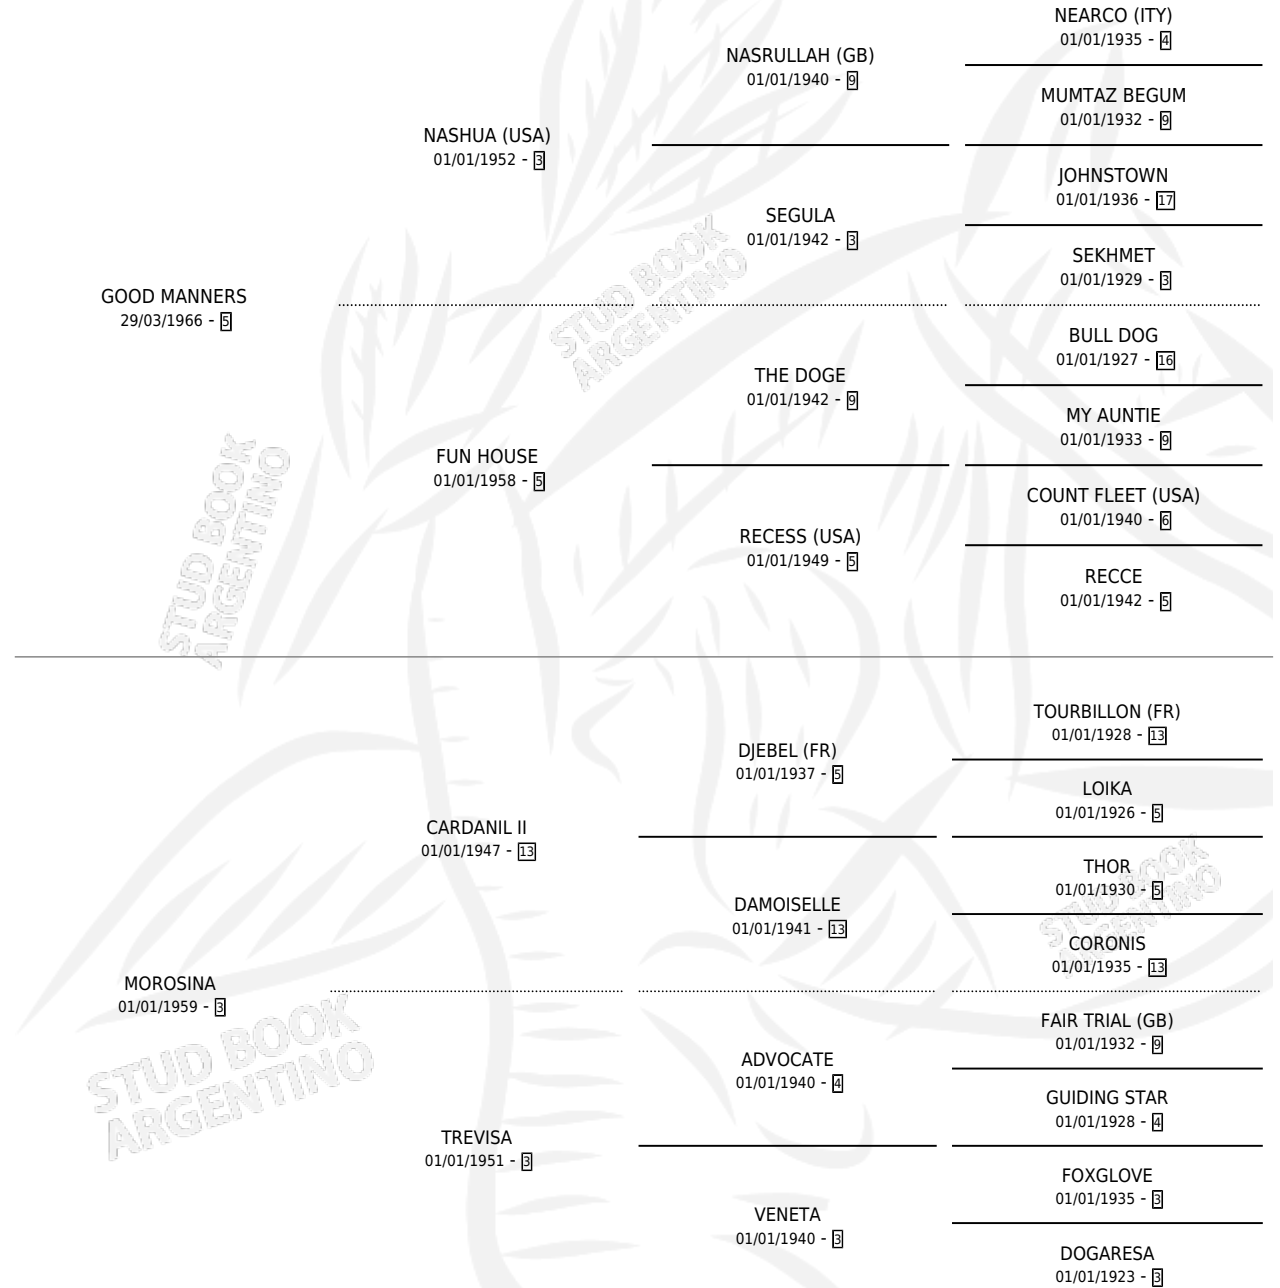

MOROSINITA

por **GOOD MANNERS** y **MOROSINA** por **CARDANIL II**

Argentina · Hembra · Zaino Colorado · SP · 01/01/1976
Familia 3-b · Volumen 29

ESTADO

TIPIFICACIÓN SANGUÍNEA	X
TIPIFICACIÓN POR ADN	X
PASAPORTE	X
IDENTIFICACIÓN POR MICROCHIP	X
REPRODUCTOR	✓

Lugar de nacimiento: Campo particular

Criador: Abolengo

~

HIJOS

	MACHOS	HEMBRAS
10 NACIERON	4	6
4 CORRIERON	2	2
3 GANARON	2	1

0	0	0
GANADORES CL	GANADORES GR	GANADORES G1

PEDIGREE

~

Ganadora de 8 carreras en Palermo debutando - \$100,020,000, a los 3,4,5,6 y 7 años, incluso Venezuela, General Alvear y Handicap Petite Chos, 2da Venezuela y Clasico Arenales, 3ra Olavarria y Republica de Panama, 4ta General Luis Maria C, General Guemes y Handicap Emilio N. C.