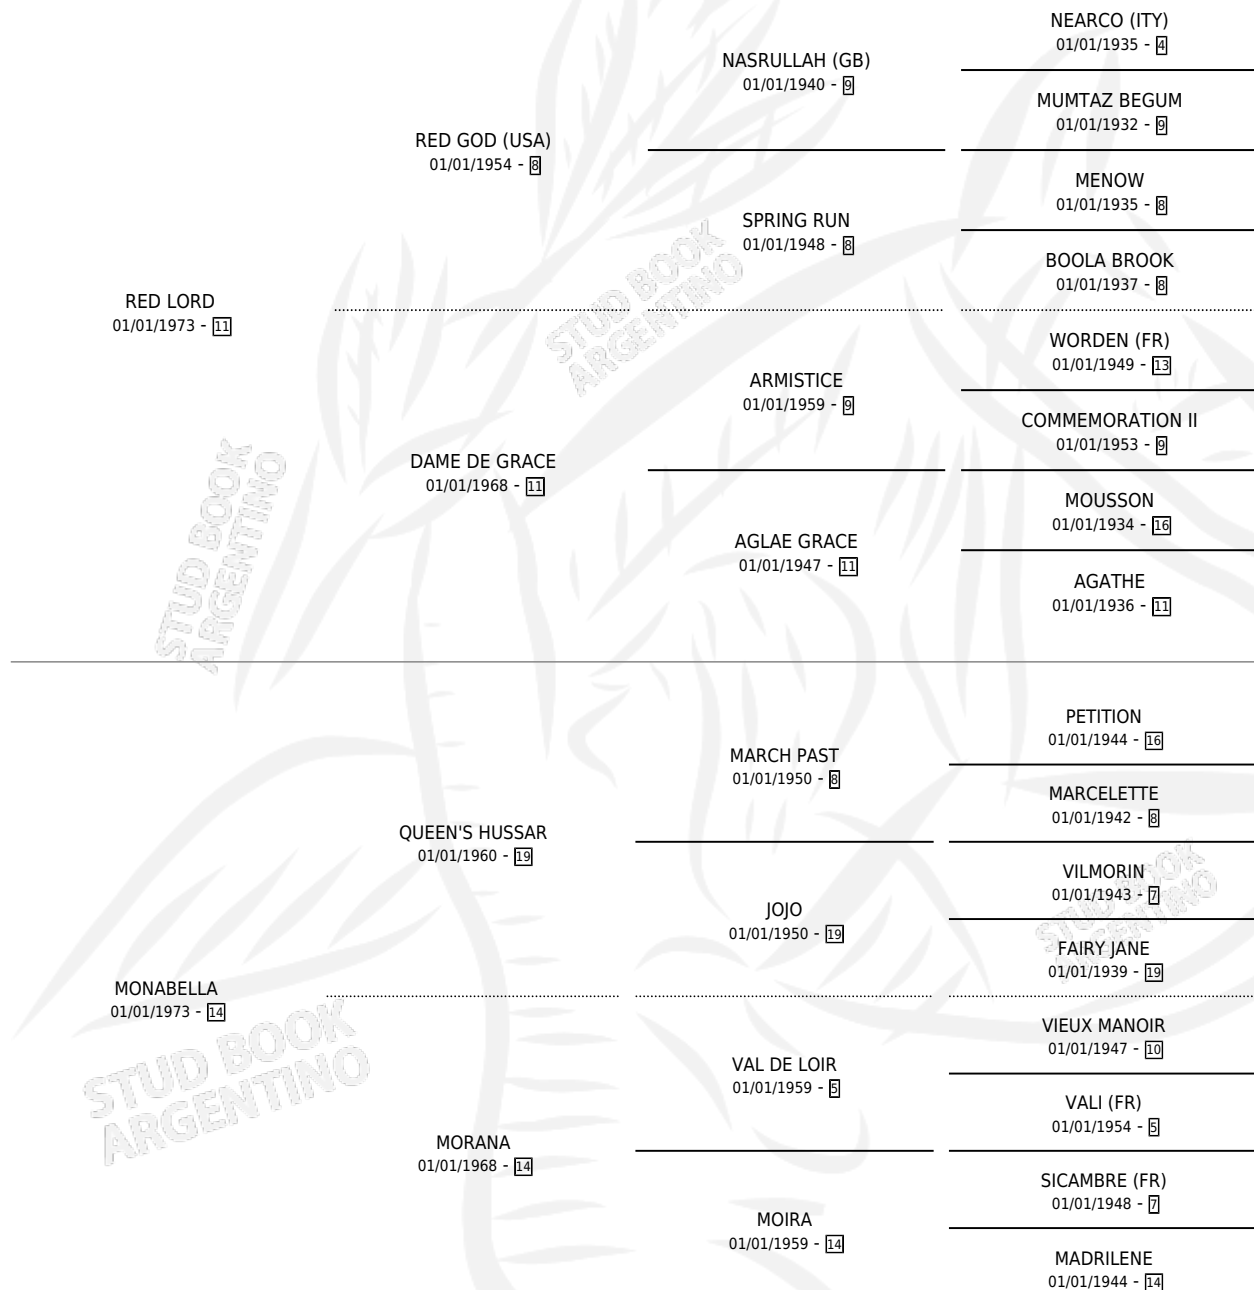

EDESSA (FR)

por RED LORD y MONABELLA por QUEEN'S HUSSAR

Francia · Hembra · Alazan Tostado · SP · 22/05/1978
Familia 14-b · Volumen web

ESTADO

TIPIFICACIÓN SANGUÍNEA	✓
TIPIFICACIÓN POR ADN	X
PASAPORTE	X
IDENTIFICACIÓN POR MICROCHIP	X
REPRODUCTOR	✓

Lugar de nacimiento: Francia

Criador: Extranjero

~

HIJOS

	MACHOS	HEMBRAS
9 NACIERON	7	2
6 CORRIERON	5	1
3 GANARON	2	1
0 GANADORES CL	0 GANADORES GR	0 GANADORES G1

PEDIGREE

S

cimientos 9 / Efectividad 60.00%

PADRILLO	PRODUCTO	CRIADOR	1ER SERVICIO	ÚLTIMO SERVICIO
DIAMONT BLACK	DAMA BLACK (H Z, 25/10/2001)	SIN DATO	28/08/2000	29/10/2000
EDESSA (FR)	Ø		20/12/1999	20/12/1999
ENGRILLADO	BASKO FELIPE (M A, 09/11/1999)	USASTI	14/10/1998	02/12/1998
ENGRILLADO	Ø		30/09/1997	15/12/1997
SPEAKERPHONE (USA)	EDICTO (M Z, 18/09/1997)	DE LA POMME	09/08/1996	01/10/1996
SPEAKERPHONE (USA)	Ø		24/08/1995	19/11/1995
SLEWSVILLE (USA)	Ø		22/10/1994	29/11/1994
SLEWSVILLE (USA)	Ø		12/11/1993	12/11/1993
SLEWSVILLE (USA)	DESORIENTADA (H A, 21/09/1993) •MURIÓ EL 16/03/2017•	DE LA POMME	03/10/1992	03/10/1992
EL BASCO (USA)	MATOKOS (M A, 22/09/1992) •MURIÓ EL 07/04/1994•	DE LA POMME	09/10/1991	09/10/1991
EL BASCO (USA)	Ø		20/10/1990	06/11/1990
EL BASCO (USA)	HERACLION (M AT, 12/10/1990)	DE LA POMME	28/10/1989	28/10/1989
SINGS	BICHO COLORADO (M AT, 19/10/1989)	DE LA POMME	14/11/1988	14/11/1988
CAPRICE DE DIEU	WAIKIKI STAR (M Z, 18/10/1988)	DE LA POMME	14/11/1987	14/11/1987
PENTAQUOD (USA)	PINSK (M AT, 23/03/1987)	SIN DATO		