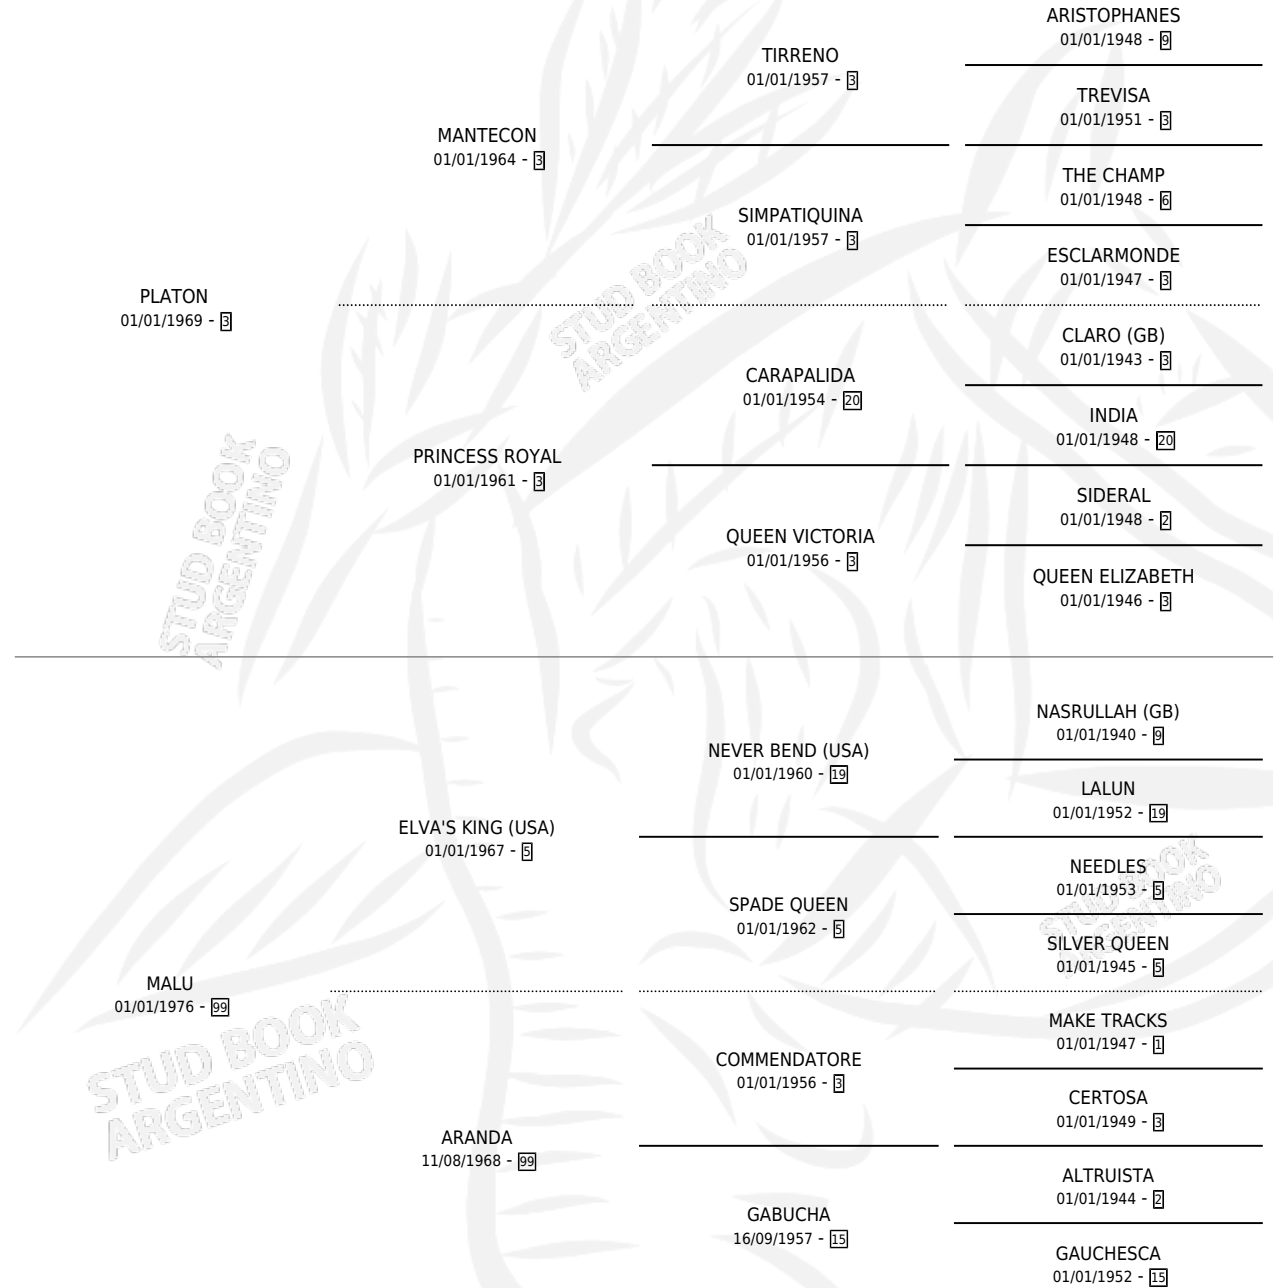

VASCA PLATONA

por **PLATON** y **MALU** por **ELVA'S KING (USA)**

Argentina · Hembra · Zaino · SP · 25/10/1986
Familia 99 · Volumen 32

ESTADO

TIPIFICACIÓN SANGUÍNEA	✓
TIPIFICACIÓN POR ADN	X
PASAPORTE	X
IDENTIFICACIÓN POR MICROCHIP	X
REPRODUCTOR	✓

Lugar de nacimiento: El Caudillo

Criador: Sin dato

~

HIJOS

	MACHOS	HEMBRAS
2 NACIERON	0	2
SIN ACTUACIONES		

PEDIGREE

CAMPAÑA

Solo carreras oficiales de Argentina