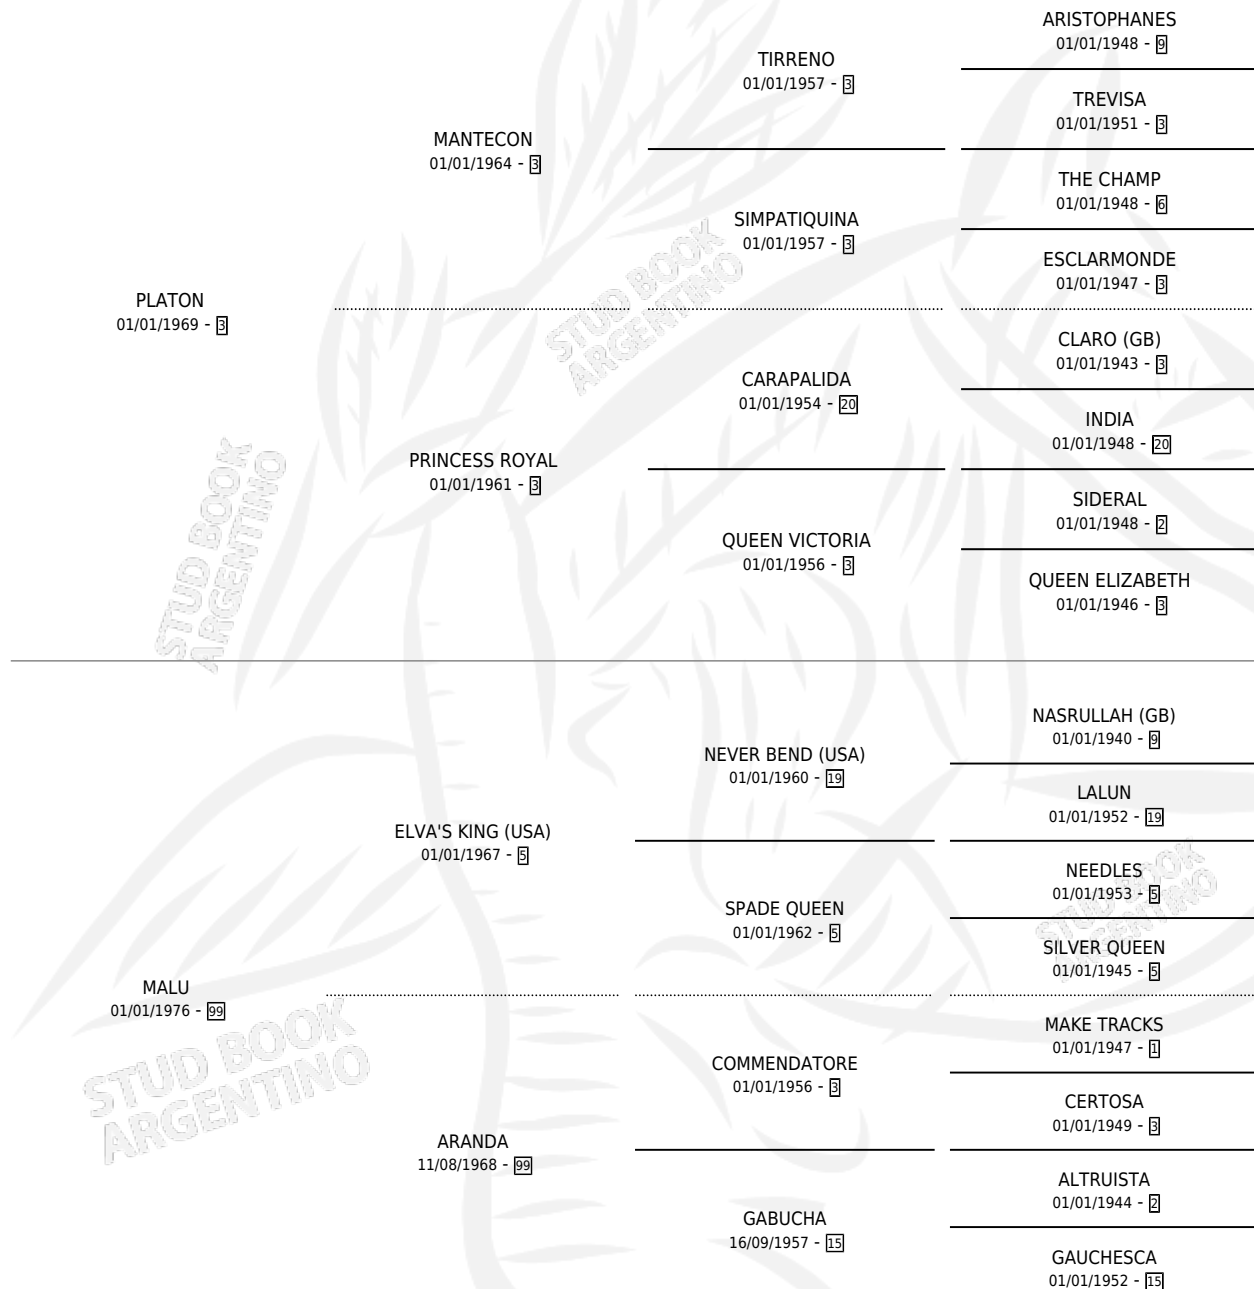

VASCA PLATONA

por **PLATON** y **MALU** por **ELVA'S KING (USA)**

Argentina · Hembra · Zaino · SP · 25/10/1986
Familia 99 · Volumen 32

ESTADO

TIPIFICACIÓN SANGUÍNEA	✓
TIPIFICACIÓN POR ADN	X
PASAPORTE	X
IDENTIFICACIÓN POR MICROCHIP	X
REPRODUCTOR	✓

Lugar de nacimiento: El Caudillo

Criador: Sin dato

~

HIJOS

	MACHOS	HEMBRAS
2 NACIERON	0	2
SIN ACTUACIONES		

PEDIGREE

CAMPAÑA

Solo carreras oficiales de Argentina