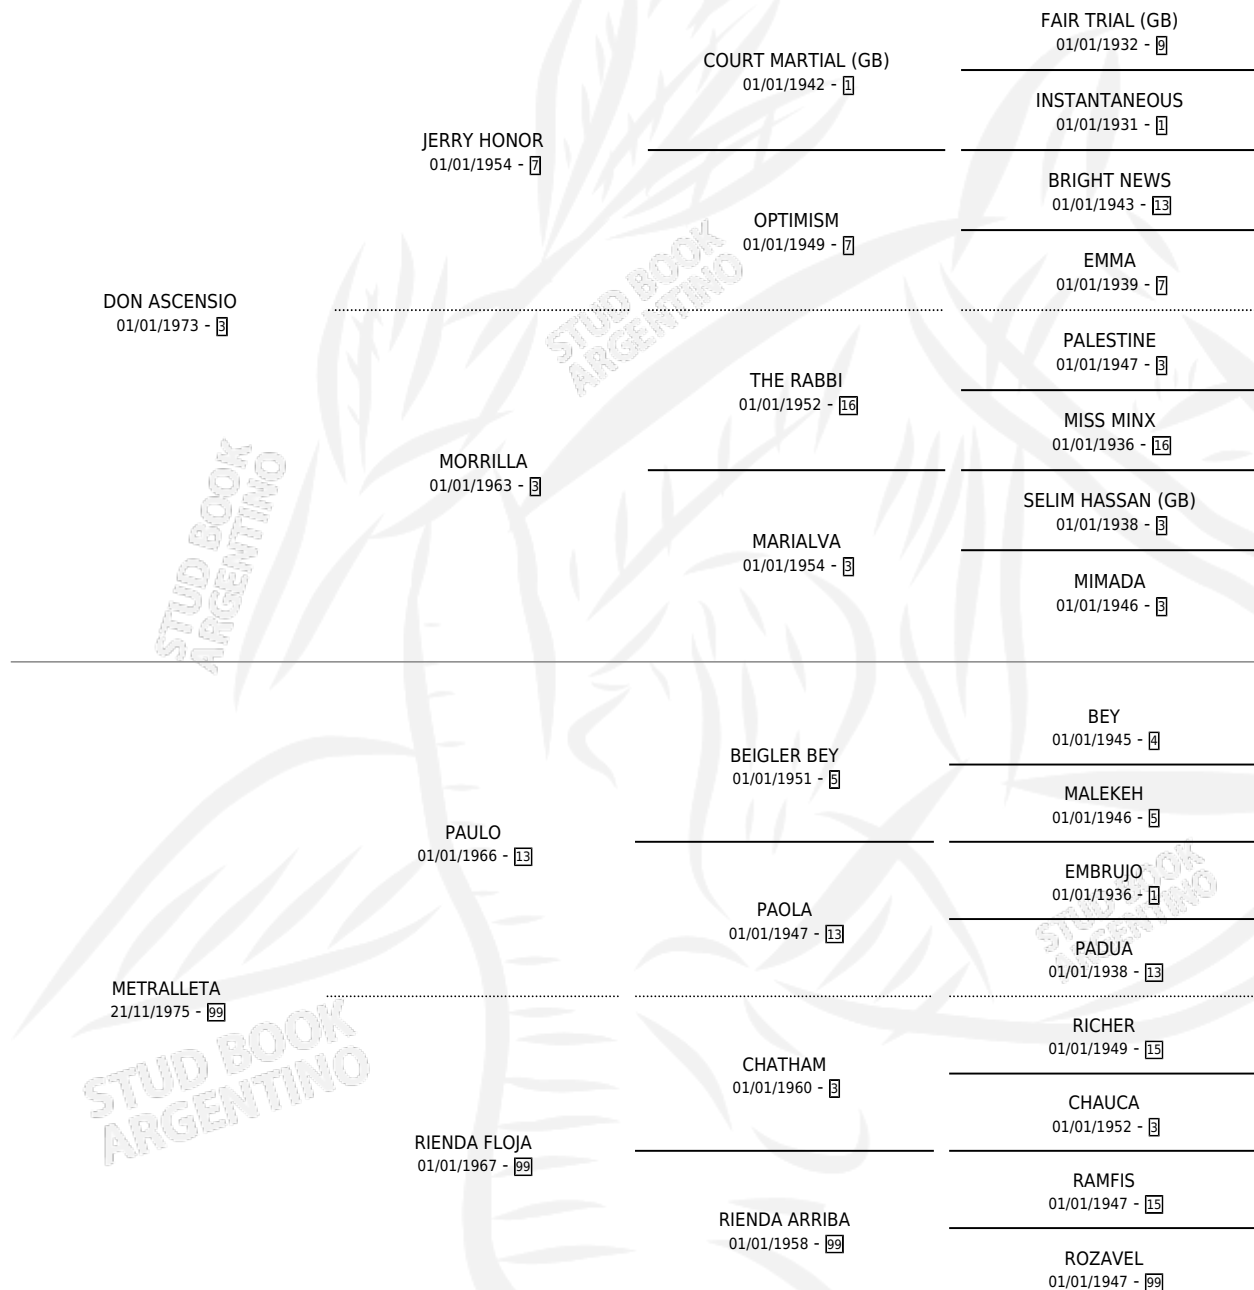

LA METRALLETA

por DON ASCENSIO y METRALLETA por PAULO

Argentina · Hembra · Alazan · SP · 20/12/1986
Familia 99 · Volumen 32

ESTADO

TIPIFICACIÓN SANGUÍNEA	✓
TIPIFICACIÓN POR ADN	X
PASAPORTE	X
IDENTIFICACIÓN POR MICROCHIP	X
REPRODUCTOR	✓

Lugar de nacimiento: Silvicruz

Criador: Sin dato

~

HIJOS

	MACHOS	HEMBRAS
1 NACIERON	1	0

SIN ACTUACIONES

PEDIGREE

S

mientos 1 / Efectividad 33.33%

PADRILLO	PRODUCTO	CRIADOR	1ER SERVICIO	ÚLTIMO SERVICIO
CLARO DANTESCO	∅		28/11/1993	04/12/1993
PILCOMAYO	SIL LABRADOR (M TA, 20/11/1993)	SIN DATO	25/11/1992	25/11/1992
PILCOMAYO	MURIO EL 12/01/1994		14/11/1990	26/12/1990