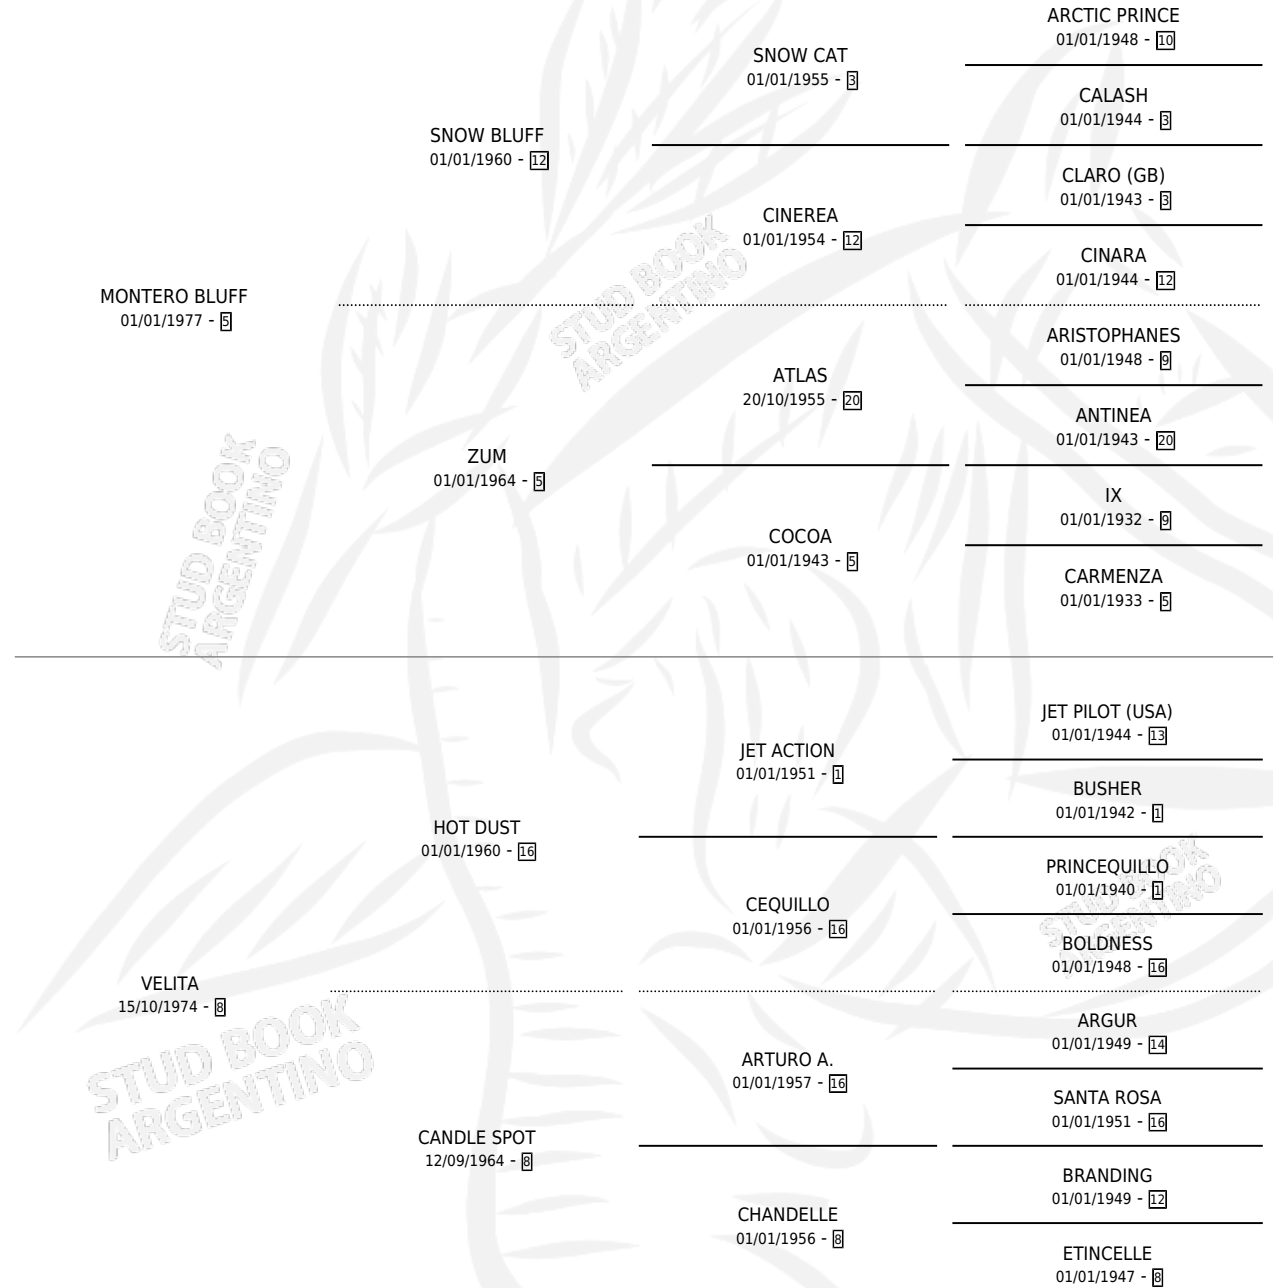

PESADO BLUFF

por MONTERO BLUFF y VELITA por HOT DUST

Argentina · Macho · Zaino · SP · 23/11/1986
Familia 8-g · Volumen 32

ESTADO

| | |
|------------------------------|---|
| TIPIFICACIÓN SANGUÍNEA | X |
| TIPIFICACIÓN POR ADN | X |
| PASAPORTE | X |
| IDENTIFICACIÓN POR MICROCHIP | X |
| REPRODUCTOR | X |

Lugar de nacimiento: Sudafrica

Criador: Sin dato

PEDIGREE

PESADO BLUFF

Datos oficiales del Stud Book Argentino

Documento generado el 03/05/2026

studbook.org.ar