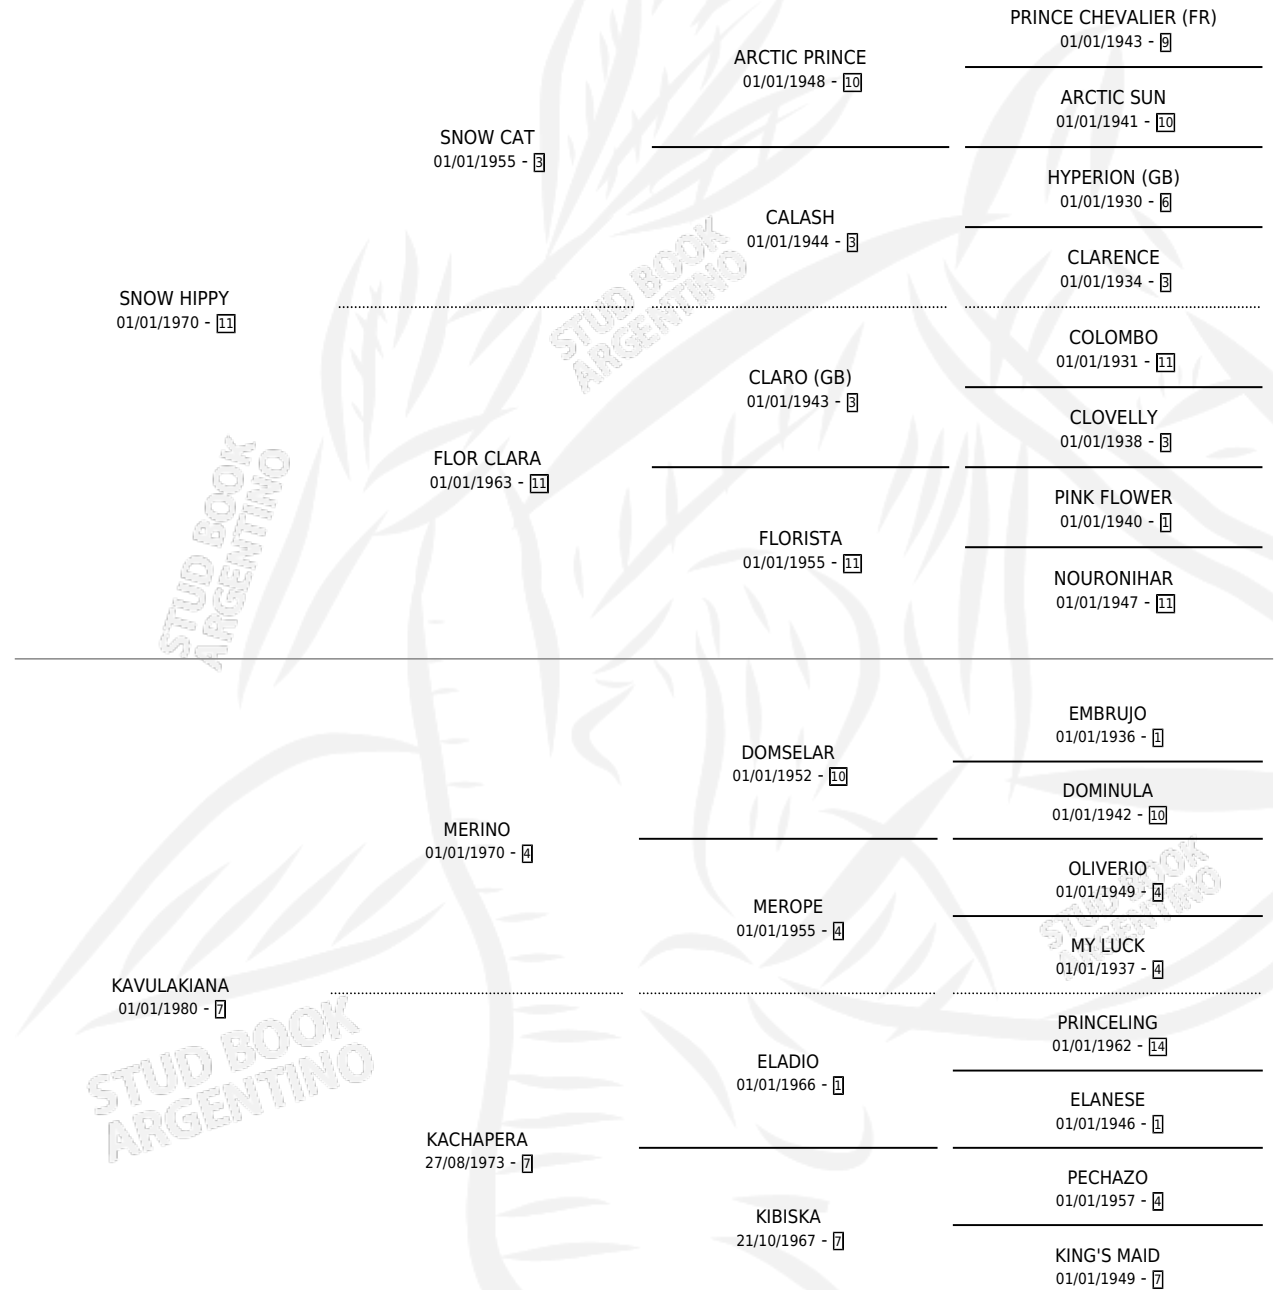

COTAA HIPPY

por SNOW HIPPY y KAVULAKIANA por MERINO

Argentina · Macho · Alazan · SP · 05/11/1986
Familia 7-f · Volumen 32

ESTADO

TIPIFICACIÓN SANGUÍNEA	X
TIPIFICACIÓN POR ADN	X
PASAPORTE	X
IDENTIFICACIÓN POR MICROCHIP	X
REPRODUCTOR	X

Lugar de nacimiento: Las Cuatro R

Criador: Sin dato

PEDIGREE

COTAA HIPPY

Datos oficiales del Stud Book Argentino

Documento generado el 10/05/2026

studbook.org.ar