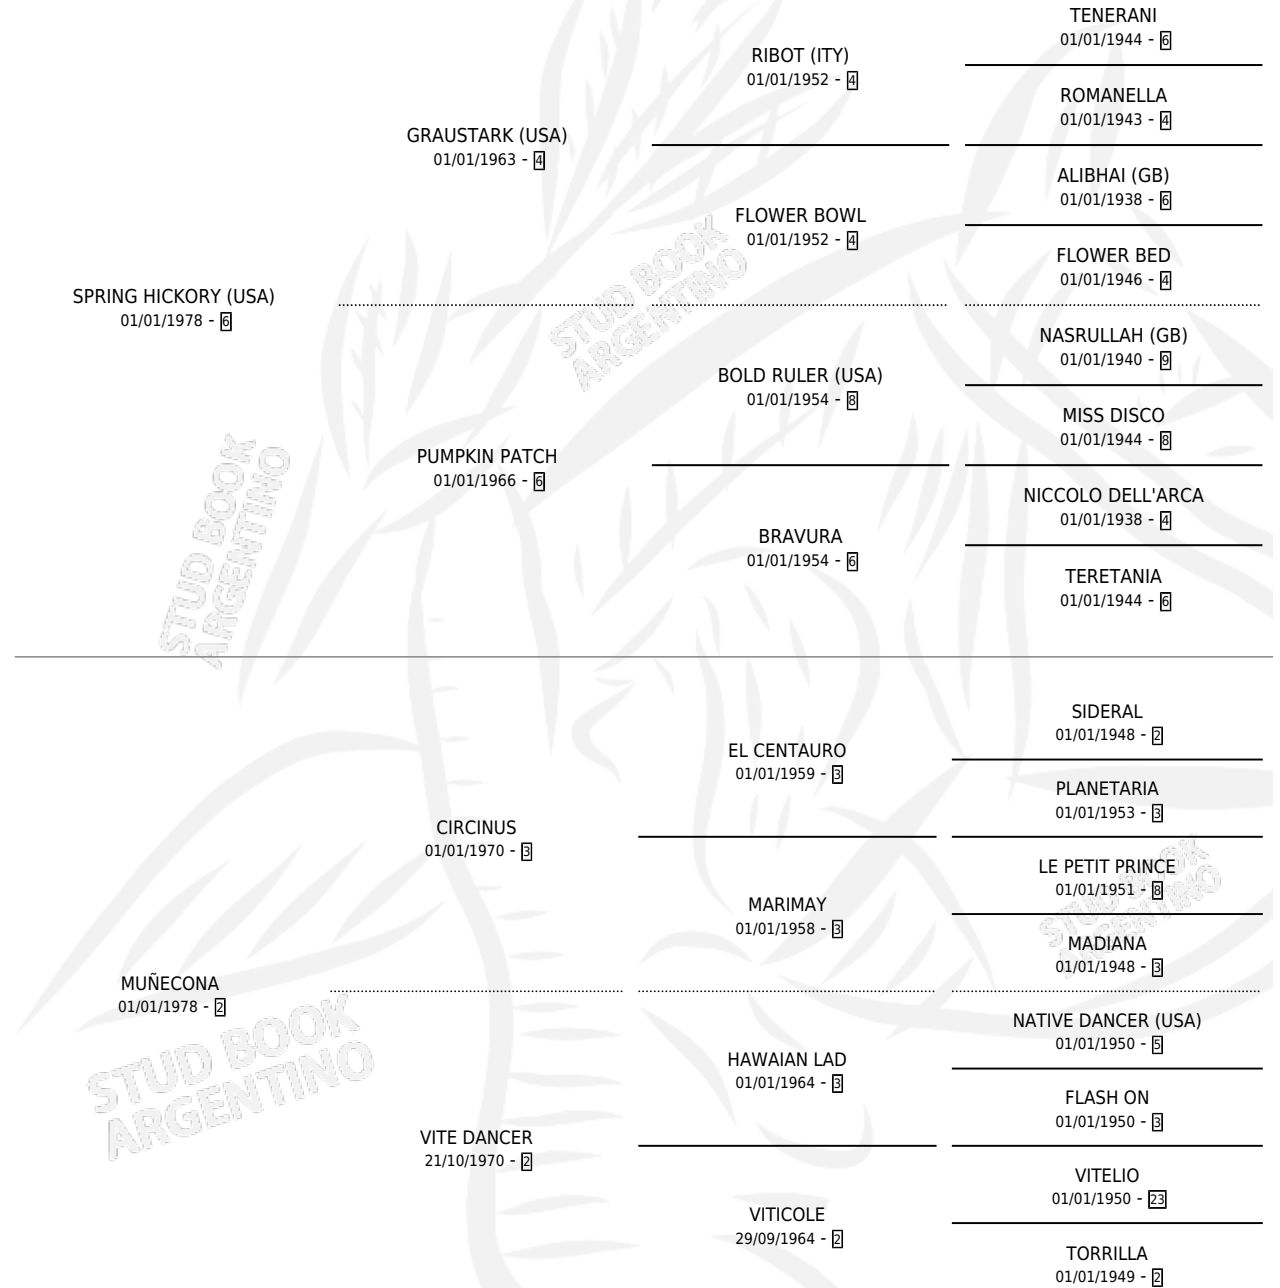

MUÑEQUITO

por **SPRING HICKORY (USA)** y **MUÑECONA** por **CIRCINUS**

Argentina · Macho · Zaino · SP · 07/10/1986
Familia 2-n · Volumen 32

ESTADO

TIPIFICACIÓN SANGUÍNEA	X
TIPIFICACIÓN POR ADN	X
PASAPORTE	X
IDENTIFICACIÓN POR MICROCHIP	X
REPRODUCTOR	X

Lugar de nacimiento: El Nocturno

Criador: Sin dato

PEDIGREE

CAMPAÑA

Solo carreras oficiales de Argentina

POR EDAD

EDAD	CC	1°	2°	3°	4°	5°	NP	CLC	CLG	CLCG1	CLGG1	IMPORTE	GANANCIA / CC
5 AÑOS	6	1	0	1	0	0	4	0	0	0	0	\$0	\$0
TOTALES	6	1	0	1	0	0	4	0	0	0	0	\$0	\$0
%		16.7%	0.0%	16.7%	0.0%	0.0%	66.7%	0.0%	0.0%	0.0%	0.0%		