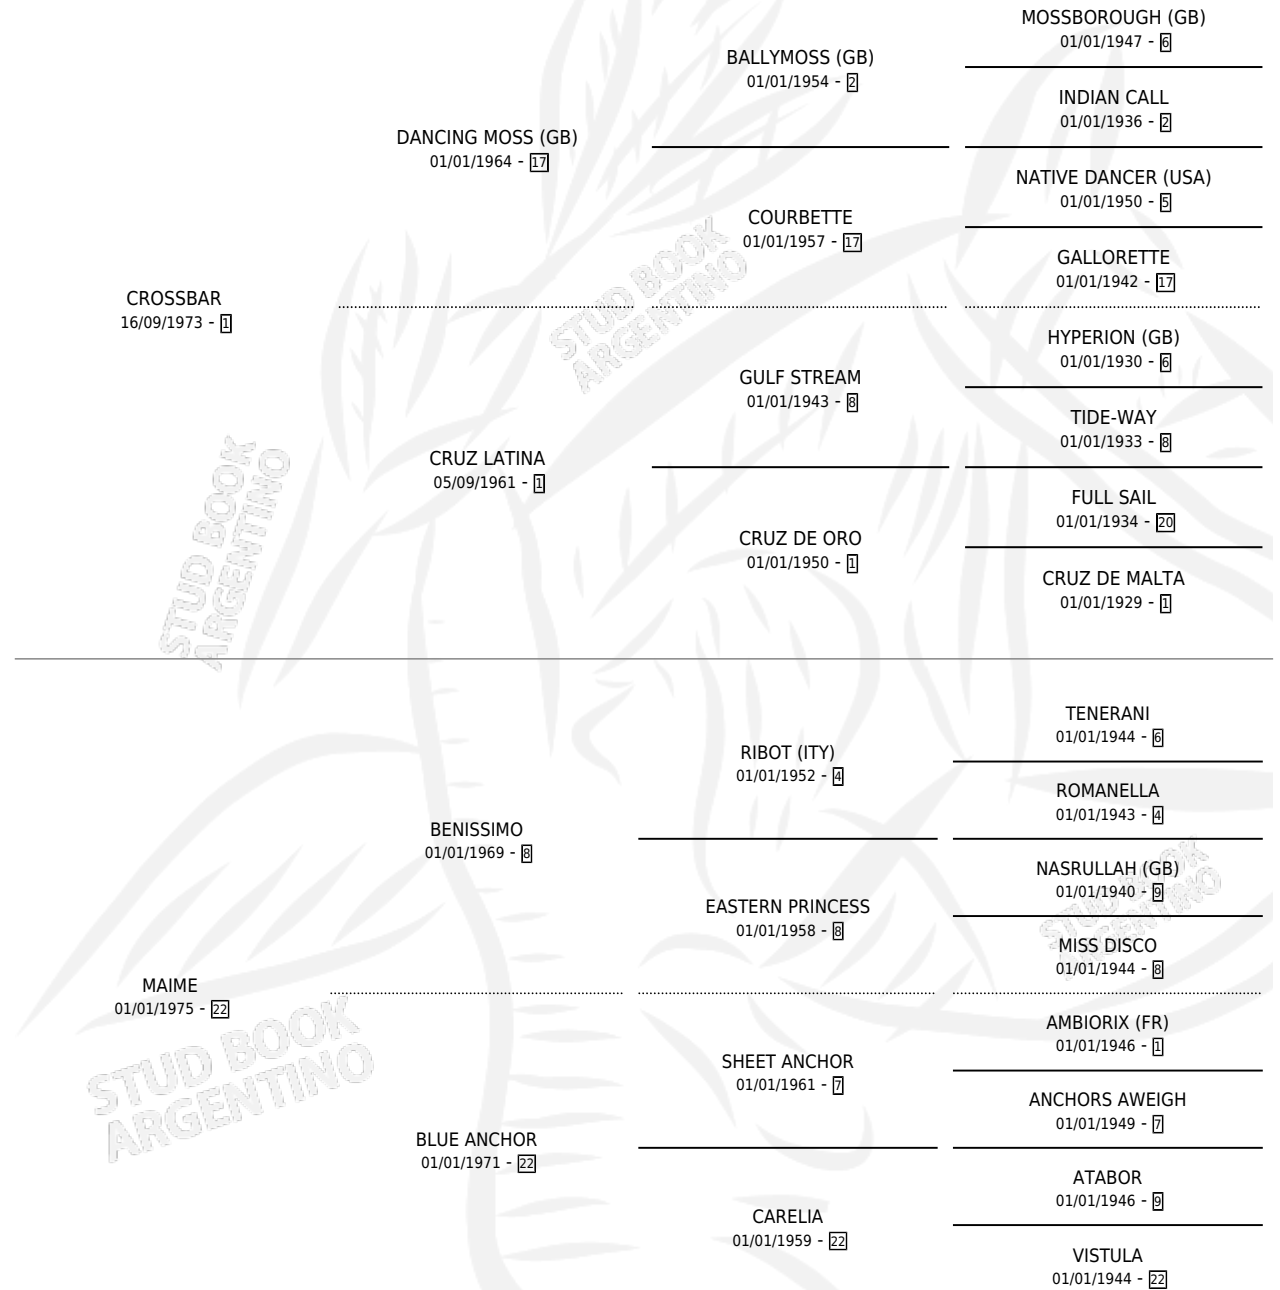

SAFADA CROSS

por **CROSSBAR** y **MAIME** por **BENISSIMO**

Argentina · Hembra · Alazan · SP · 14/01/1987
Familia 22-d · Volumen 33

ESTADO

| | |
|------------------------------|---|
| TIPIFICACIÓN SANGUÍNEA | ✓ |
| TIPIFICACIÓN POR ADN | X |
| PASAPORTE | X |
| IDENTIFICACIÓN POR MICROCHIP | X |
| REPRODUCTOR | ✓ |

Lugar de nacimiento: Los Tordillos

Criador: Sin dato

PEDIGREE

S

mientos 0 / Efectividad 0.00%

| PADRILLO | PRODUCTO | CRIADOR | 1ER SERVICIO | ÚLTIMO SERVICIO |
|---------------------|----------|---------|--------------|-----------------|
| GRAN NIÑO | ∅ | | 21/11/1993 | 23/11/1993 |
| SAFADA CROSS | ∅ | | 18/10/1991 | 21/10/1991 |