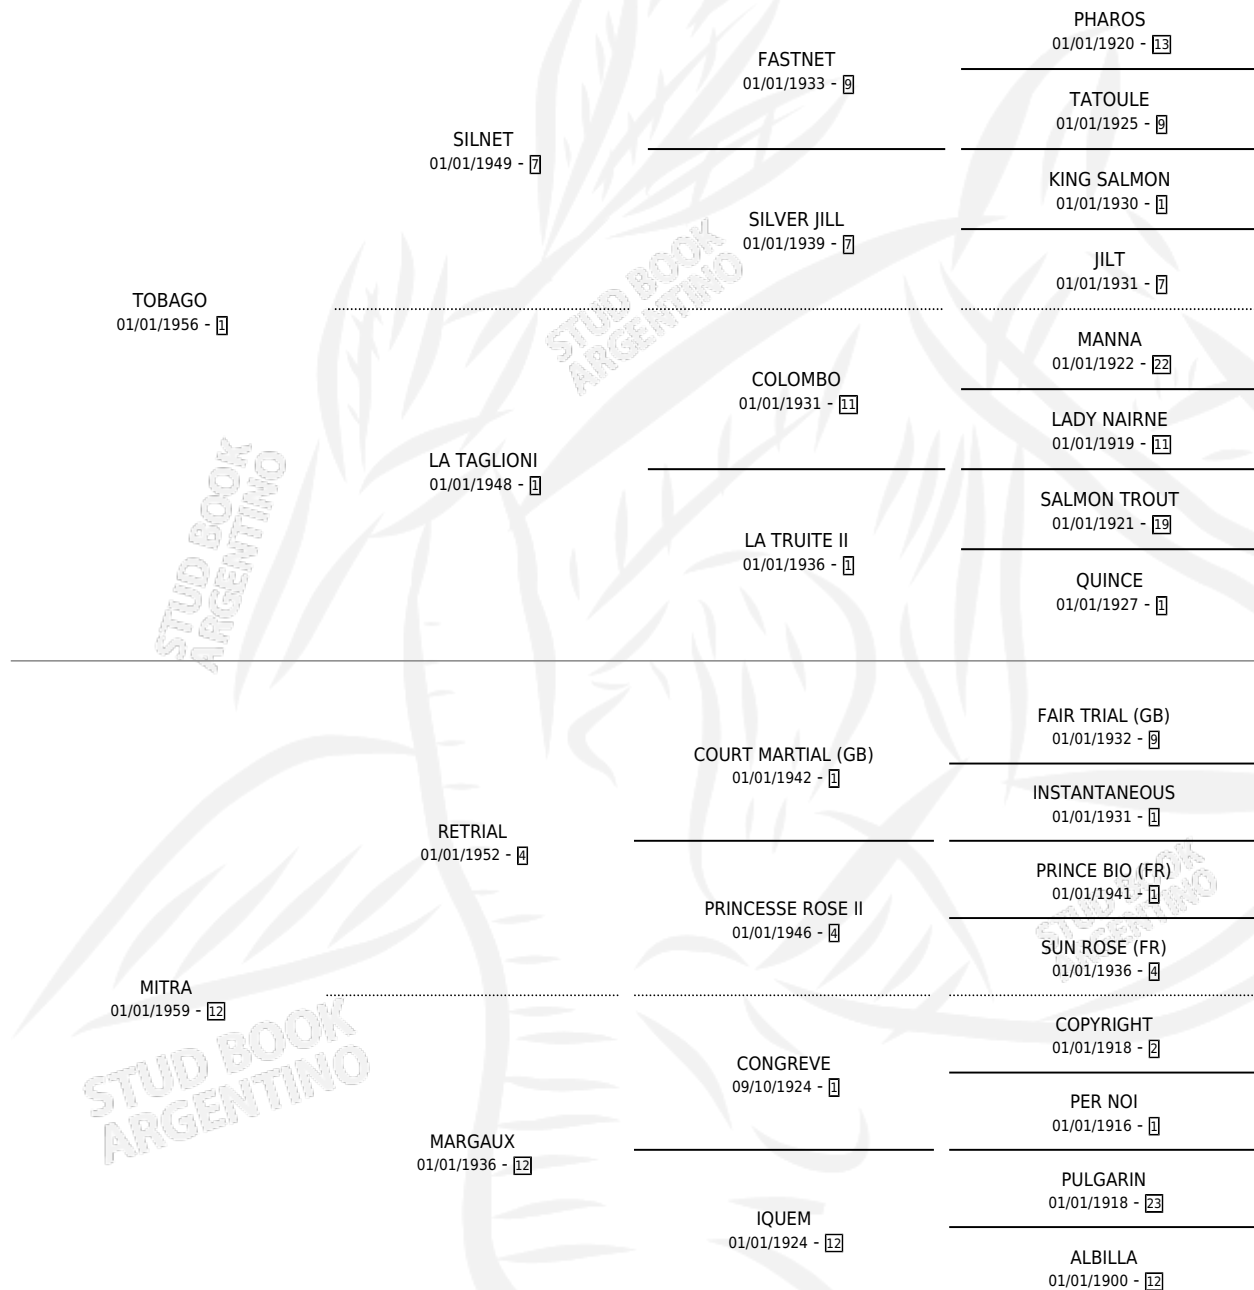

EOLIDA

por TOBAGO y MITRA por RETRIAL

Argentina · Hembra · Zaino · SP · 10/10/1969
Familia 12-d · Volumen 27

ESTADO

TIPIFICACIÓN SANGUÍNEA	X
TIPIFICACIÓN POR ADN	X
PASAPORTE	X
IDENTIFICACIÓN POR MICROCHIP	X
REPRODUCTOR	✓

Lugar de nacimiento: Campo particular

Criador: Sin dato

~

HIJOS

	MACHOS	HEMBRAS
2 NACIERON	2	0
1 CORRIERON	1	0
1 GANARON	1	0
0 GANADORES CL	0 GANADORES GR	0 GANADORES G1

PEDIGREE