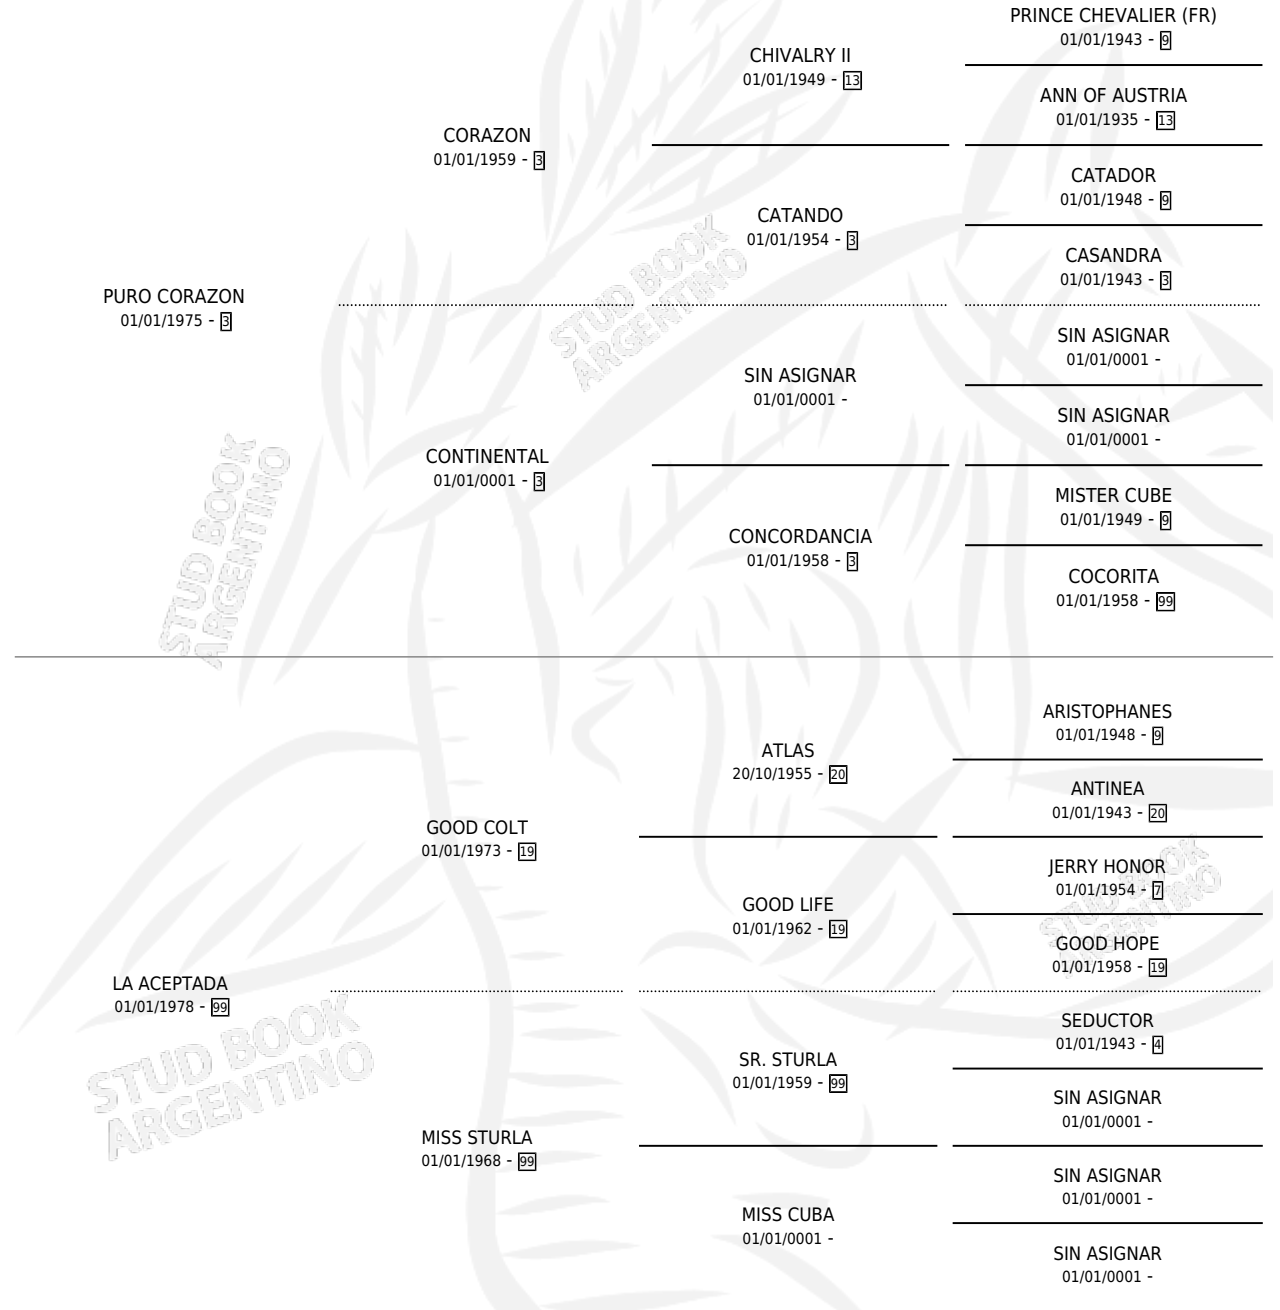

LILIANA CORAZON

por PURO CORAZON y LA ACEPTADA por GOOD COLT

Argentina · Hembra · Zaino · SP · 01/01/1987
Familia 99 · Volumen 33

ESTADO

TIPIFICACIÓN SANGUÍNEA	X
TIPIFICACIÓN POR ADN	X
PASAPORTE	X
IDENTIFICACIÓN POR MICROCHIP	X
REPRODUCTOR	X

Lugar de nacimiento: Los Tordos

Criador: Sin dato

PEDIGREE

LILIANA CORAZON

Datos oficiales del Stud Book Argentino

Documento generado el 12/06/2026

studbook.org.ar