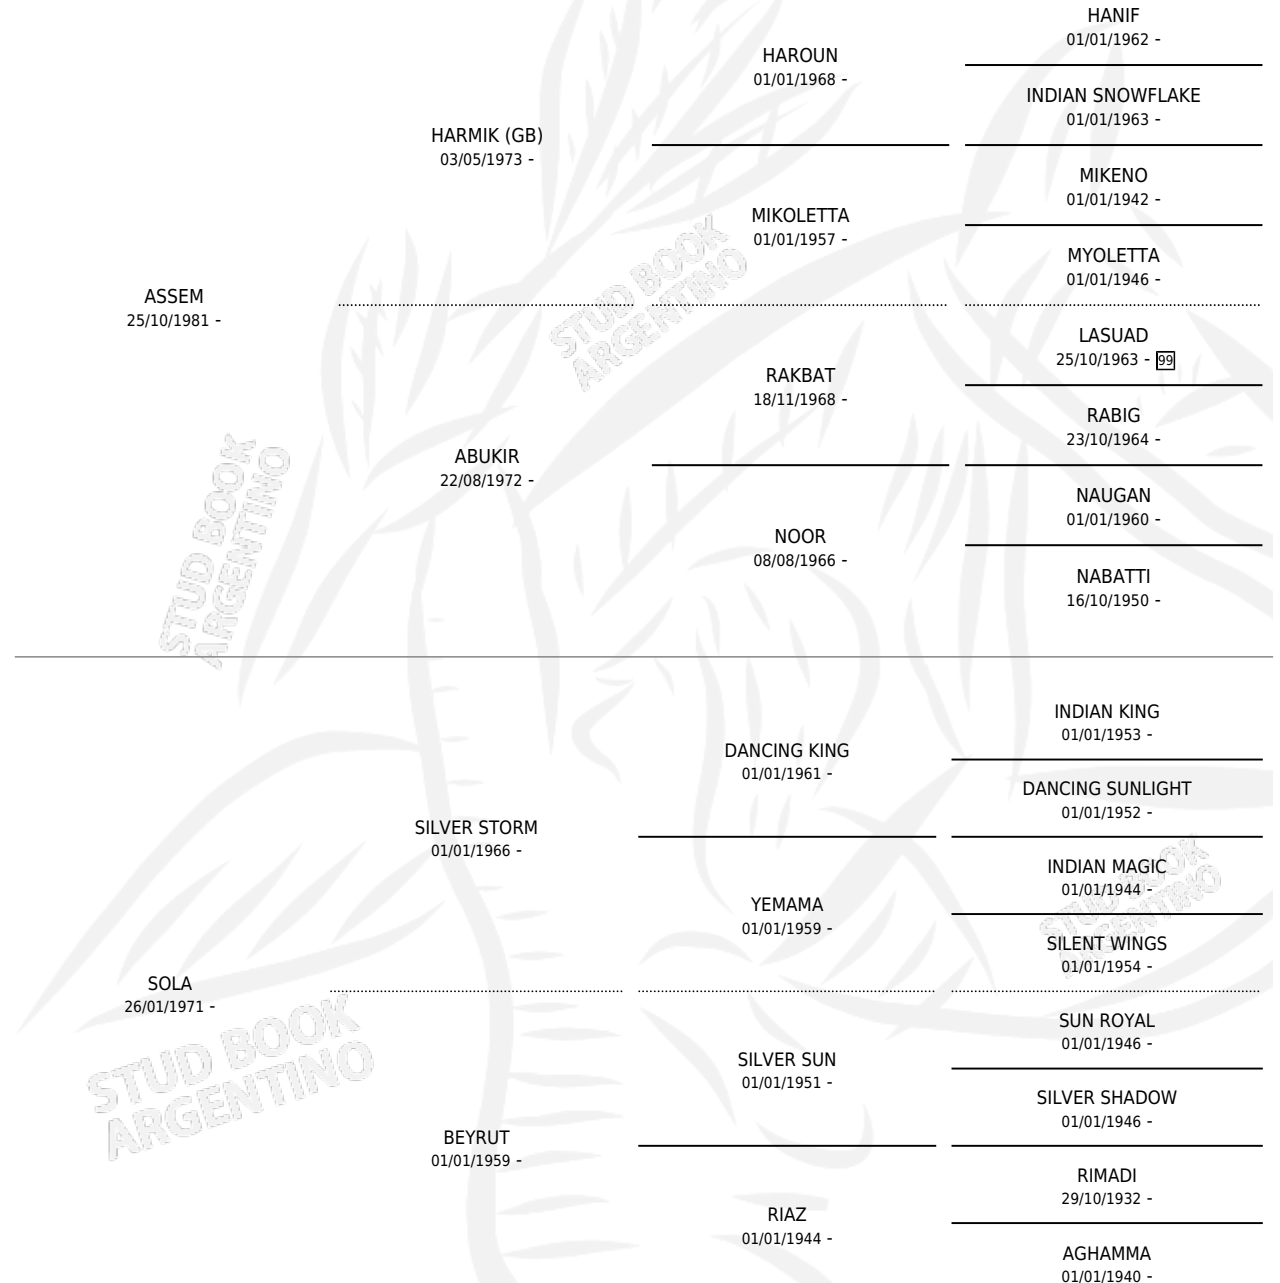

RAS ASOMBRO

por **ASSEM** y **SOLA** por **SILVER STORM**

Argentina · Macho · Tordillo · AP · 10/01/1987
Familia · Volumen 33

ESTADO

TIPIFICACIÓN SANGUÍNEA	X
TIPIFICACIÓN POR ADN	X
PASAPORTE	X
IDENTIFICACIÓN POR MICROCHIP	X
REPRODUCTOR	X

Lugar de nacimiento: Las Cortaderas

Criador: Las Cortaderas

PEDIGREE

RAS ASOMBRO

Datos oficiales del Stud Book Argentino

Documento generado el 03/05/2026

studbook.org.ar