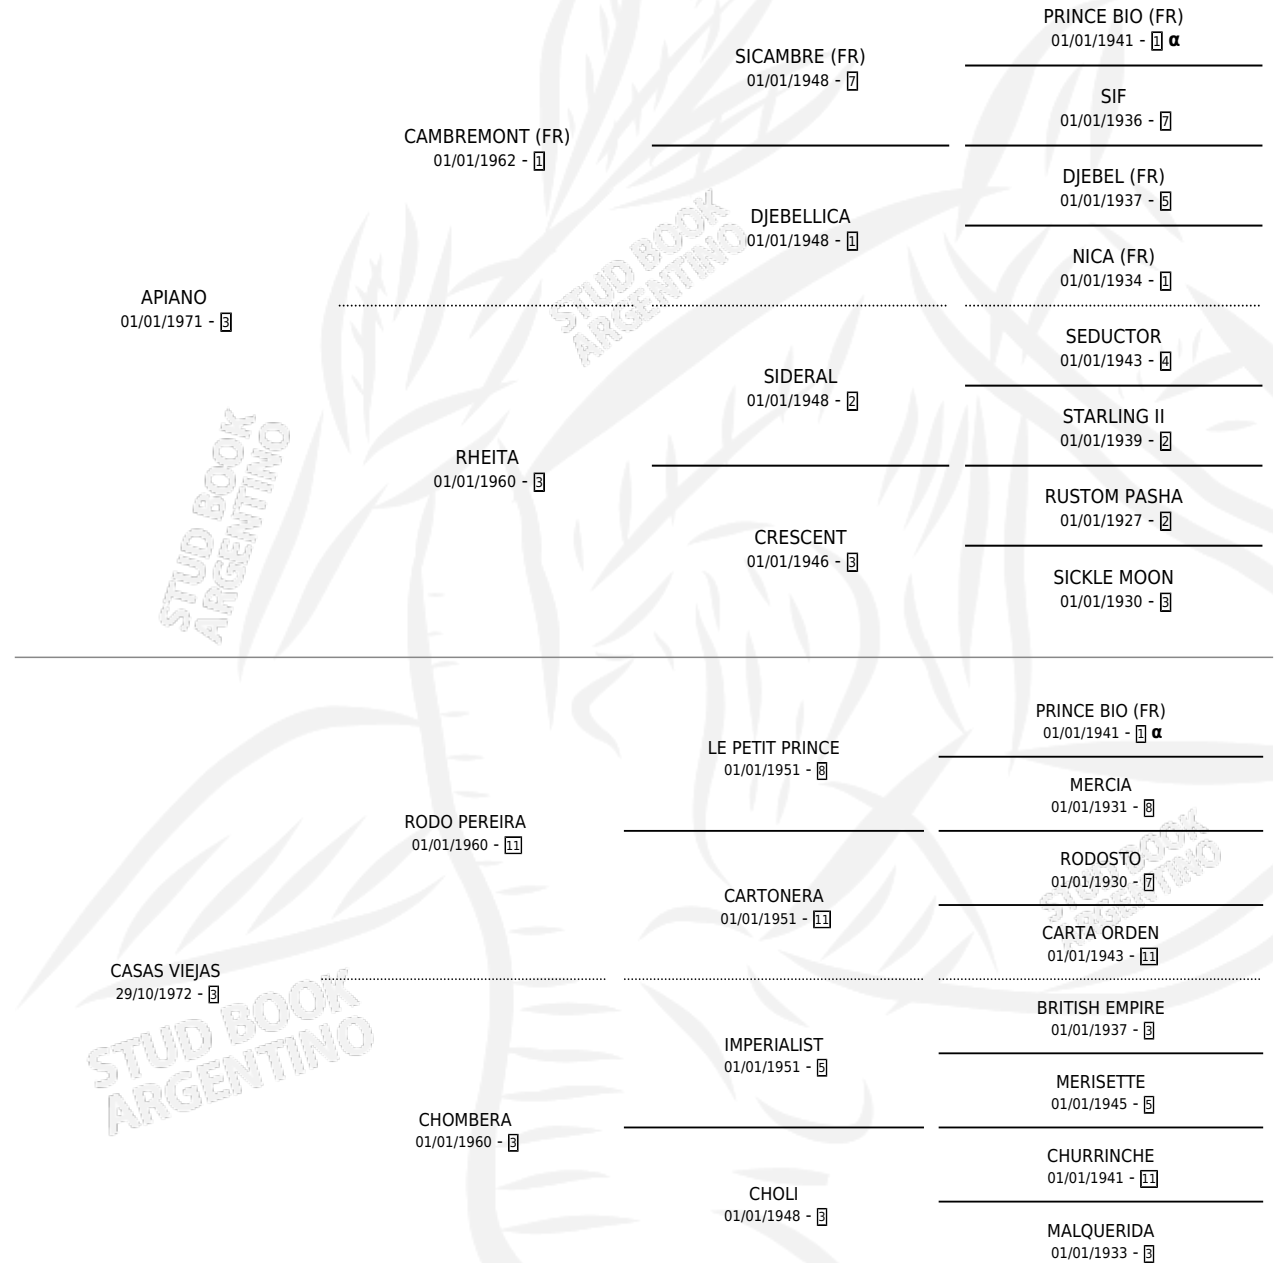

GUI'S MAN

por **APIANO** y **CASAS VIEJAS** por **RODO PEREIRA**

Argentina · Macho · Zaino · SP · 02/11/1986
Familia 3-h · Volumen 32

ESTADO

TIPIFICACIÓN SANGUÍNEA	X
TIPIFICACIÓN POR ADN	X
PASAPORTE	X
IDENTIFICACIÓN POR MICROCHIP	X
REPRODUCTOR	X

Lugar de nacimiento: Yuyos Brujos

Criador: Sin dato

PEDIGREE

INBREEDING : α

GUI'S MAN

Datos oficiales del Stud Book Argentino

Documento generado el 10/05/2026

studbook.org.ar