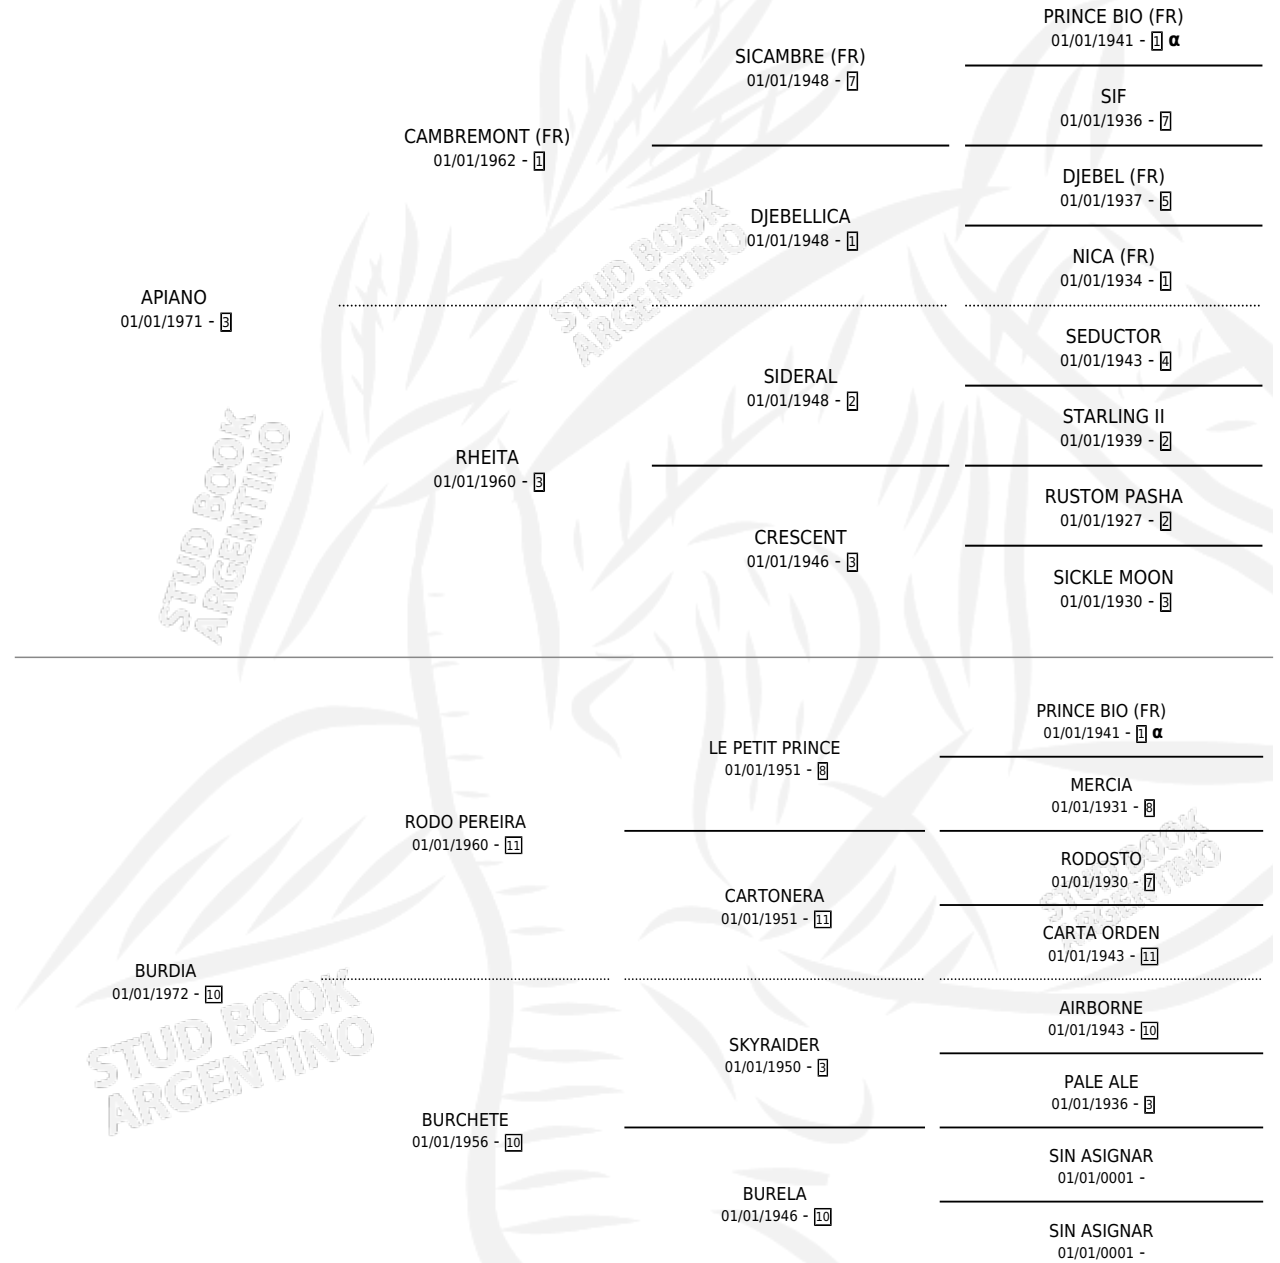

GUI'S AIRY

por **APIANO** y **BURDIA** por **RODO PEREIRA**

Argentina · Macho · Zaino · SP · 30/10/1986
Familia 10-d · Volumen 32

ESTADO

TIPIFICACIÓN SANGUÍNEA	X
TIPIFICACIÓN POR ADN	X
PASAPORTE	X
IDENTIFICACIÓN POR MICROCHIP	X
REPRODUCTOR	X

Lugar de nacimiento: Yuyos Brujos

Criador: Sin dato

PEDIGREE

INBREEDING : α

GUI'S AIRY

Datos oficiales del Stud Book Argentino

Documento generado el 11/05/2026

studbook.org.ar