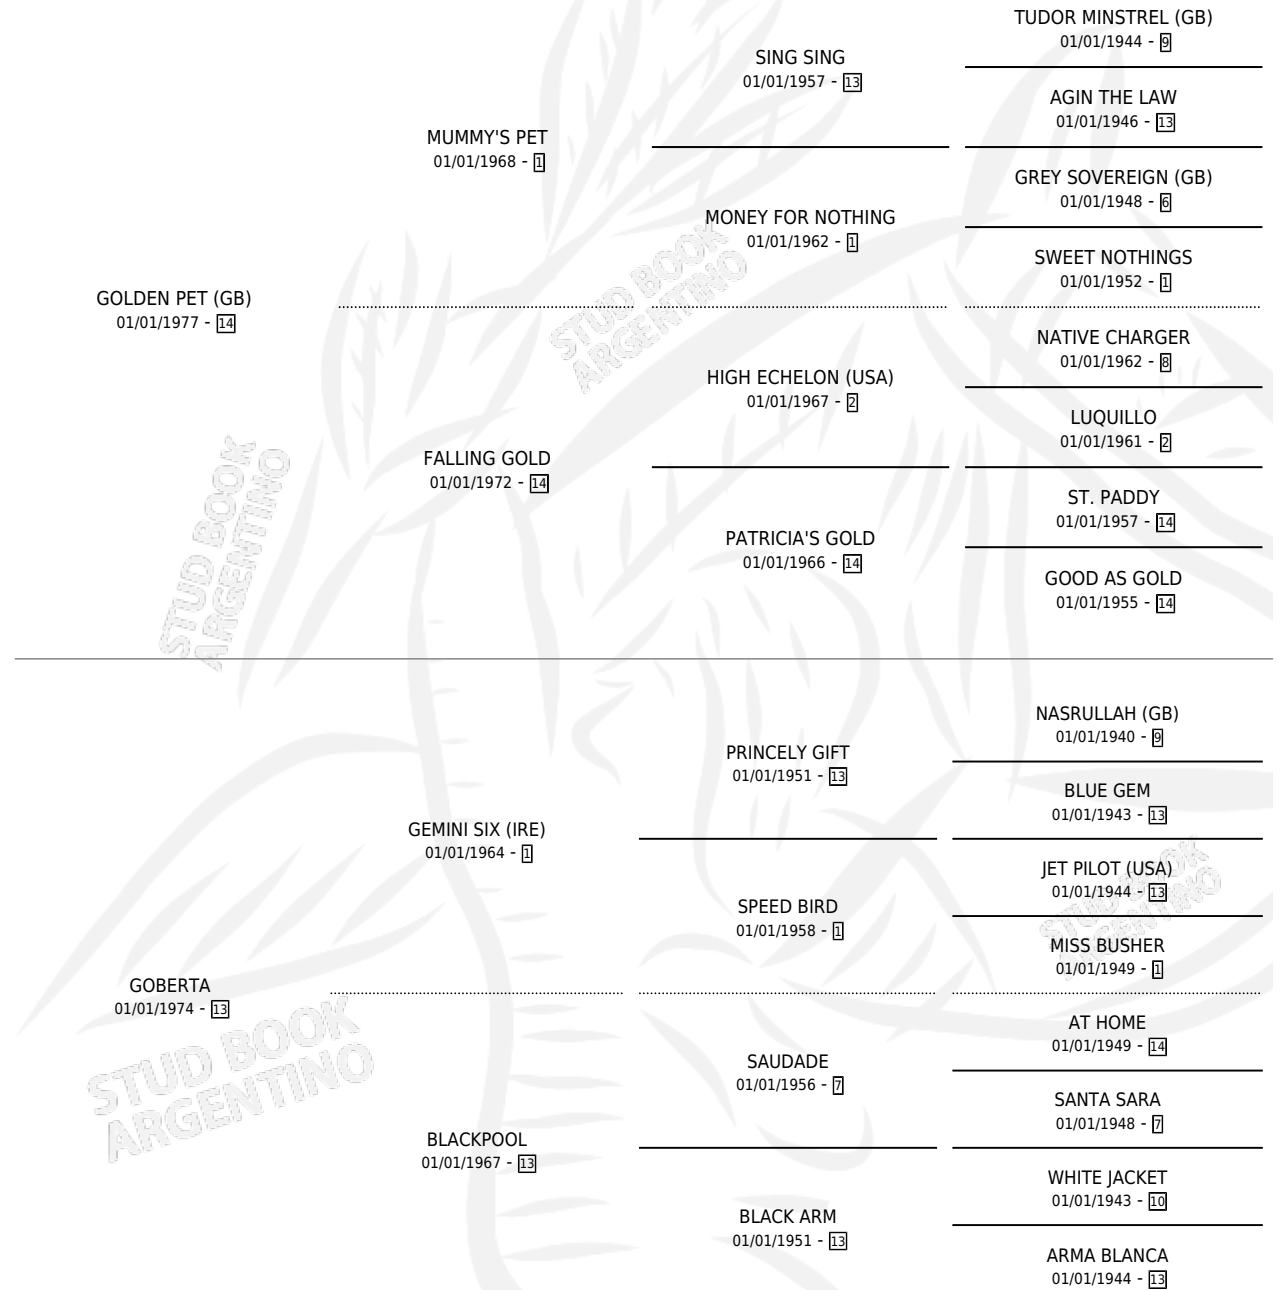

SIX PETS

por **GOLDEN PET (GB)** y **GOBERTA** por **GEMINI SIX (IRE)**

Argentina · Hembra · Zaino · SP · 21/10/1986
Familia 13-b · Volumen 32

ESTADO

TIPIFICACIÓN SANGUÍNEA	✓
TIPIFICACIÓN POR ADN	✓
PASAPORTE	X
IDENTIFICACIÓN POR MICROCHIP	X
REPRODUCTOR	✓

Lugar de nacimiento: Los Mimbres

Criador: Sin dato

~

HIJOS

	MACHOS	HEMBRAS
12 NACIERON	7	5
7 CORRIERON	4	3
7 GANARON	4	3
2 GANADORES CL	0 GANADORES GR	0 GANADORES G1

PEDIGREE

CAMPAÑA

Solo carreras oficiales de Argentina