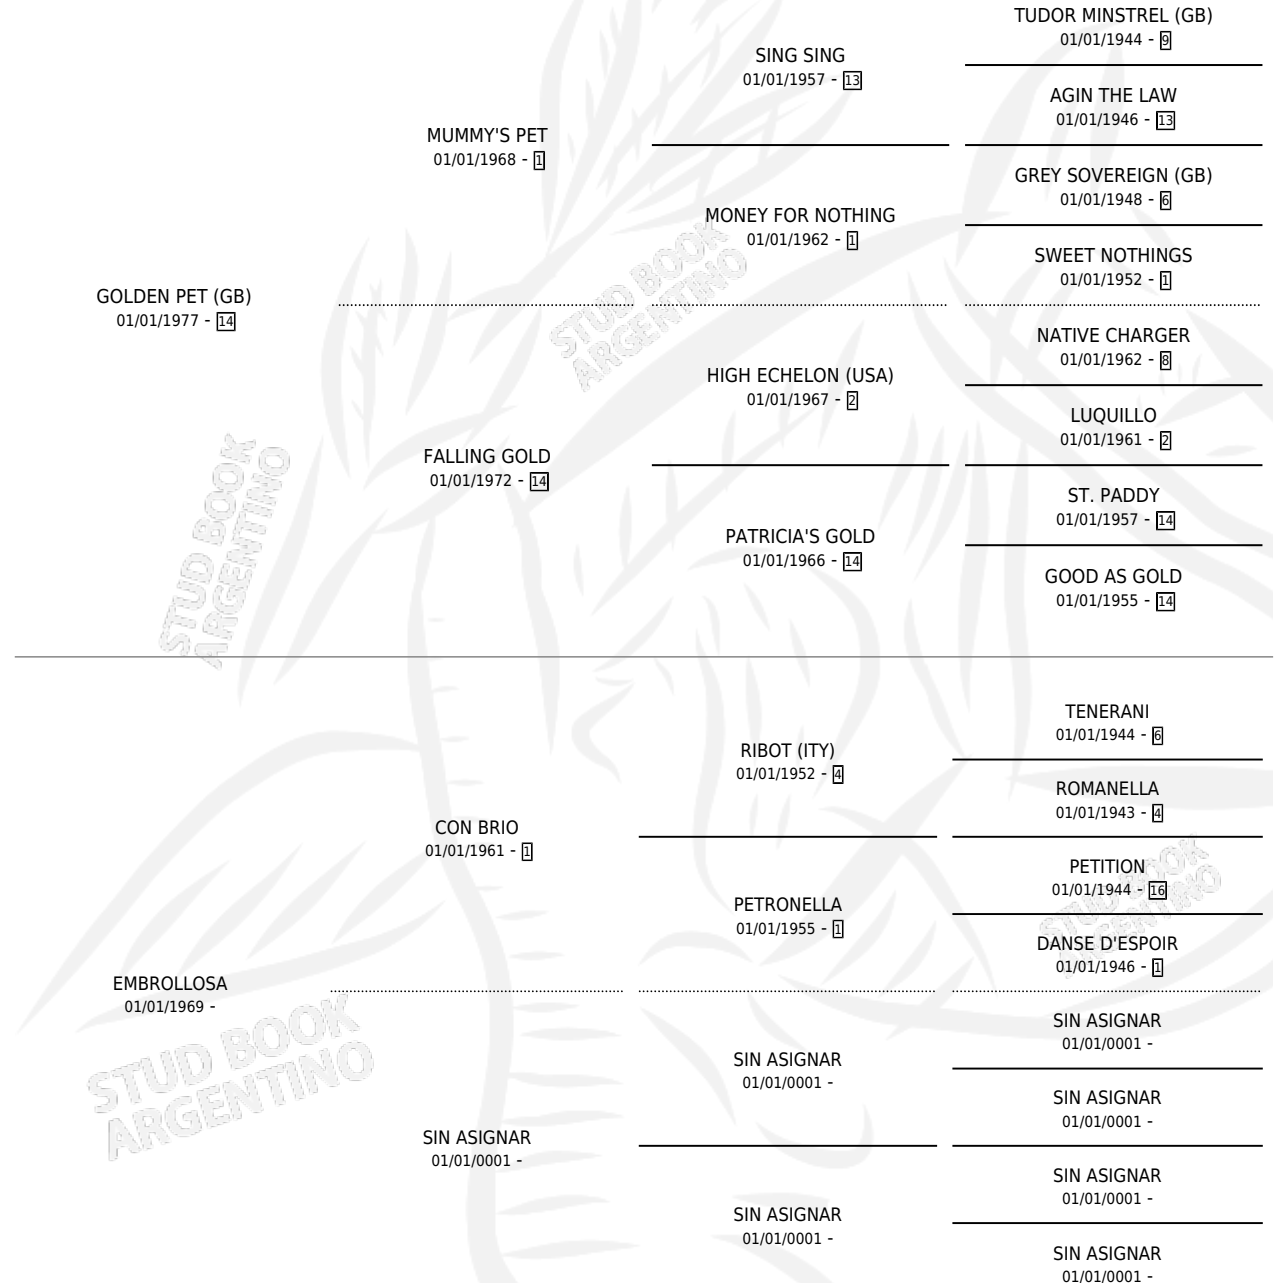

Lugar de nacimiento: Los Mimbres

Criador: Sin dato

~

HIJOS

	MACHOS	HEMBRAS
4 NACIERON	0	4
SIN ACTUACIONES		

PEDIGREE

CAMPAÑA

Solo carreras oficiales de Argentina