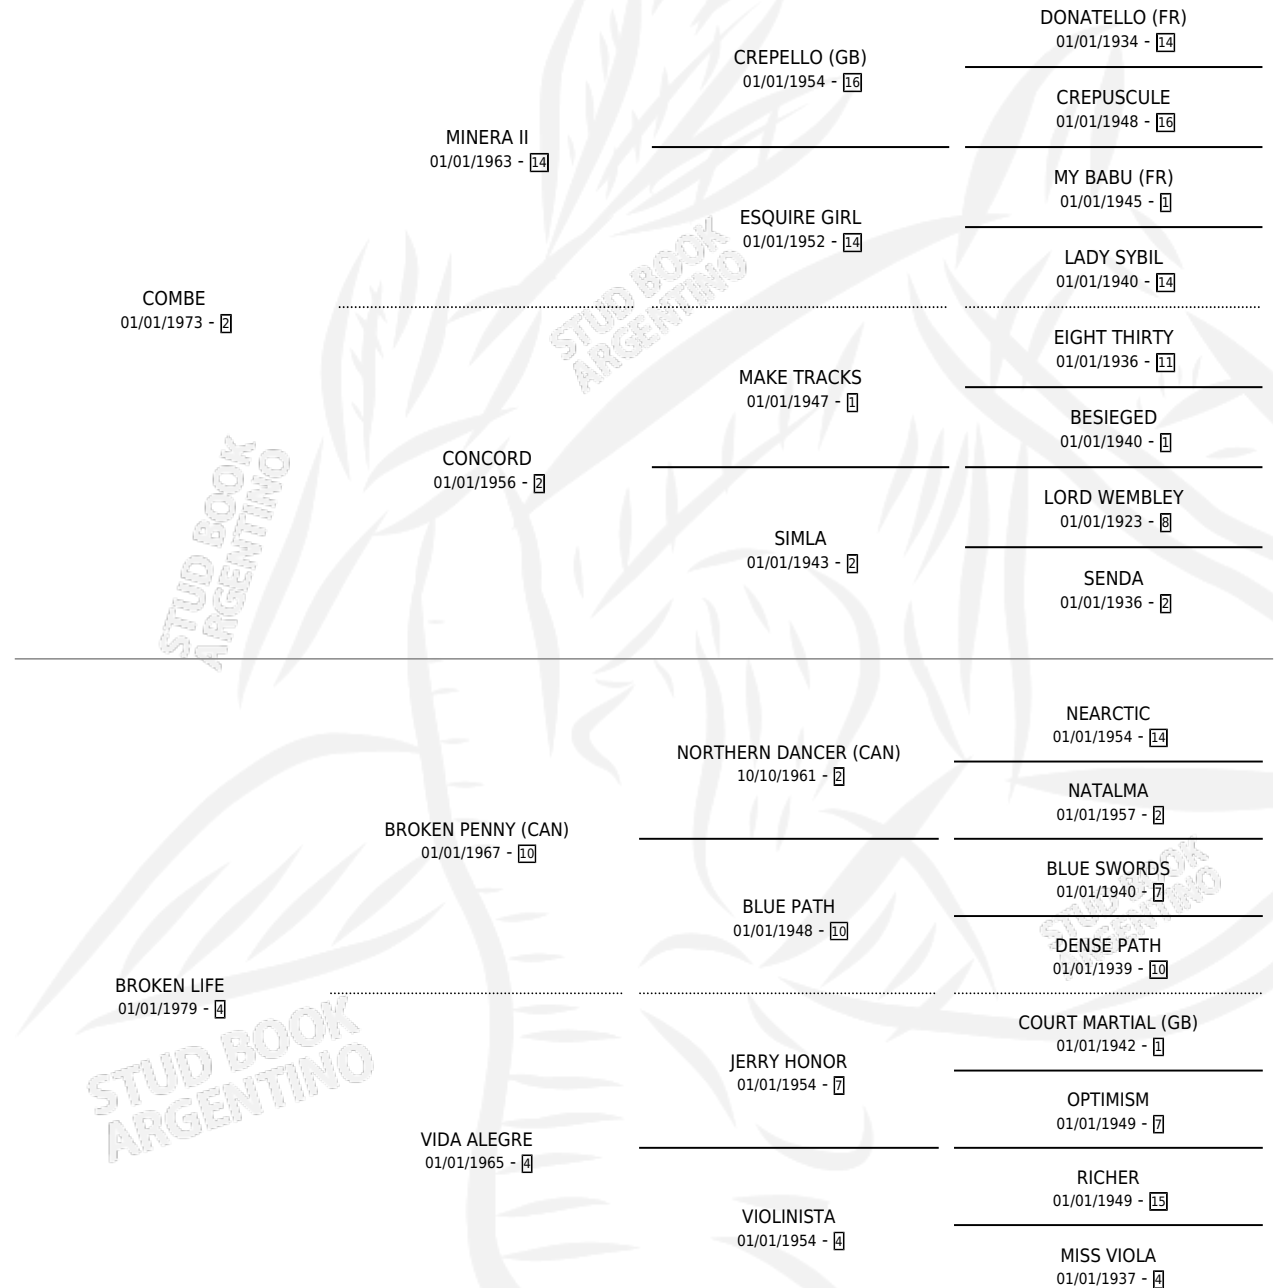

PA'LA BARRA

por COMBE y BROKEN LIFE por BROKEN PENNY (CAN)

Argentina · Hembra · Alazan · SP · 01/11/1986
Familia 4-b · Volumen 32

ESTADO

TIPIFICACIÓN SANGUÍNEA	✓
TIPIFICACIÓN POR ADN	X
PASAPORTE	X
IDENTIFICACIÓN POR MICROCHIP	X
REPRODUCTOR	✓

Lugar de nacimiento: Don Florentino

Criador: Sin dato

~

HIJOS

	MACHOS	HEMBRAS
3 NACIERON	2	1
SIN ACTUACIONES		

PEDIGREE

S

mientos 3 / Efectividad 42.86%