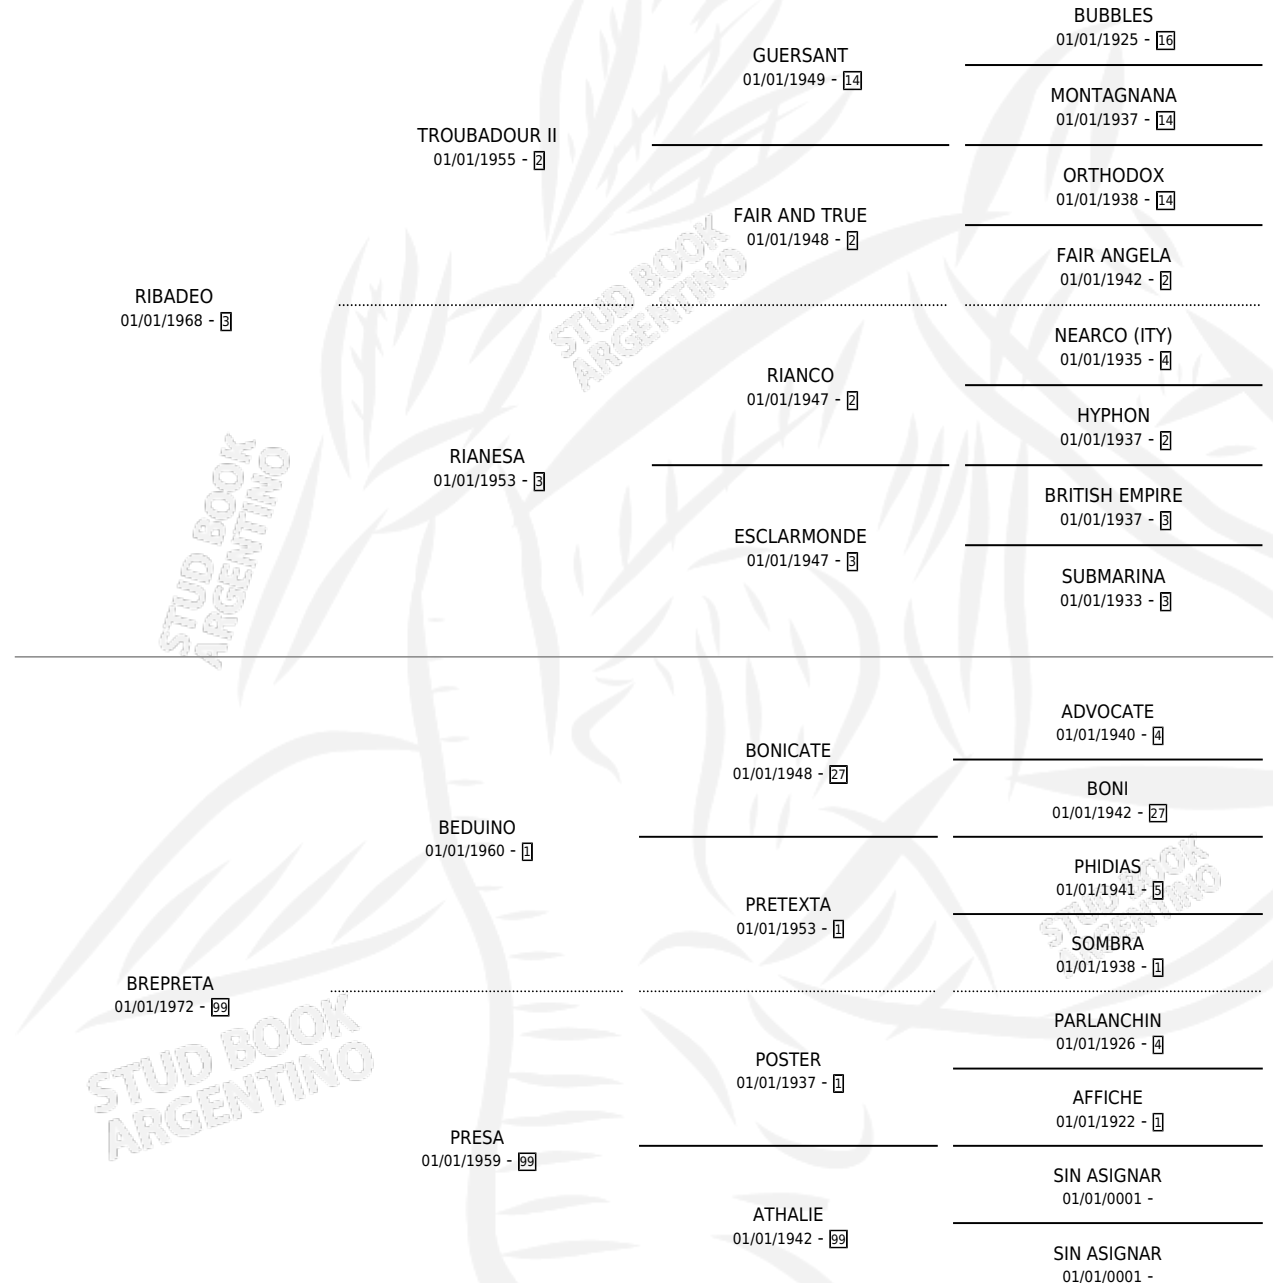

RIBA PRETA

por RIBADEO y BREPRETA por BEDUINO

Argentina · Hembra · Alazan · SP · 20/11/1986
Familia 99 · Volumen 32

ESTADO

TIPIFICACIÓN SANGUÍNEA	X
TIPIFICACIÓN POR ADN	X
PASAPORTE	X
IDENTIFICACIÓN POR MICROCHIP	X
REPRODUCTOR	X

Lugar de nacimiento: Loo-mapu

Criador: Sin dato

PEDIGREE

RIBA PRETA

Datos oficiales del Stud Book Argentino

Documento generado el 02/05/2026

studbook.org.ar