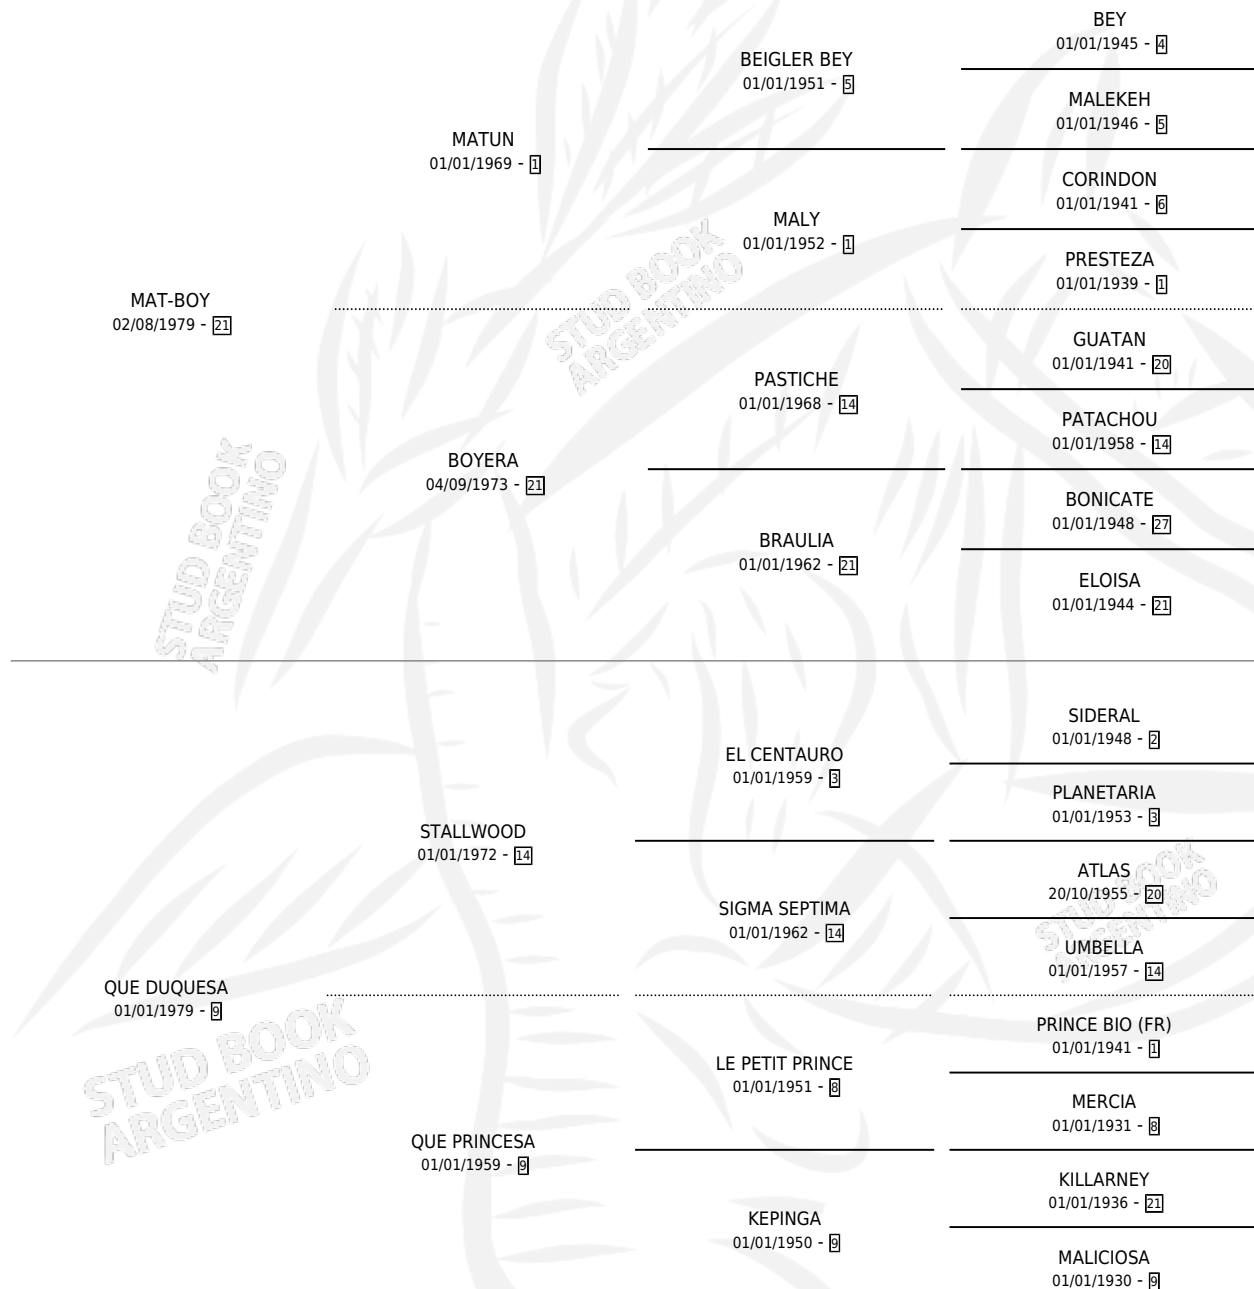

MAT REINA

por MAT-BOY y QUE DUQUESA por STALLWOOD

Argentina · Hembra · Zaino · SP · 14/01/1987
Familia 9-g · Volumen 33

ESTADO

TIPIFICACIÓN SANGUÍNEA	✓
TIPIFICACIÓN POR ADN	X
PASAPORTE	X
IDENTIFICACIÓN POR MICROCHIP	X
REPRODUCTOR	✓

Lugar de nacimiento: Australes

Criador: Sin dato

~

HIJOS

	MACHOS	HEMBRAS
2 NACIERON	1	1
1 CORRIERON	0	1

SIN ACTUACIONES

PEDIGREE

EXPORTACIÓN / IMPORTACIÓN

FECHA	MOVIMIENTO	PAÍS
01/05/1993	EXPORTADO	URUGUAY

~

SERVICIOS

Servicios **3** / Nacimientos **2** / Efectividad **66.67%**

PADRILLO	PRODUCTO	CRIADOR	1ER SERVICIO	ÚLTIMO SERVICIO
EL AZAR	∅		19/08/1993	21/08/1993
EL AZAR	TANGO FEROS (M Z, 05/08/1993)	SANTA VICTORIA	12/08/1992	14/08/1992
LIMITE	VICTORIA LIMITE (H ZD, 31/07/1992)	SANTA VICTORIA	20/08/1991	22/08/1991