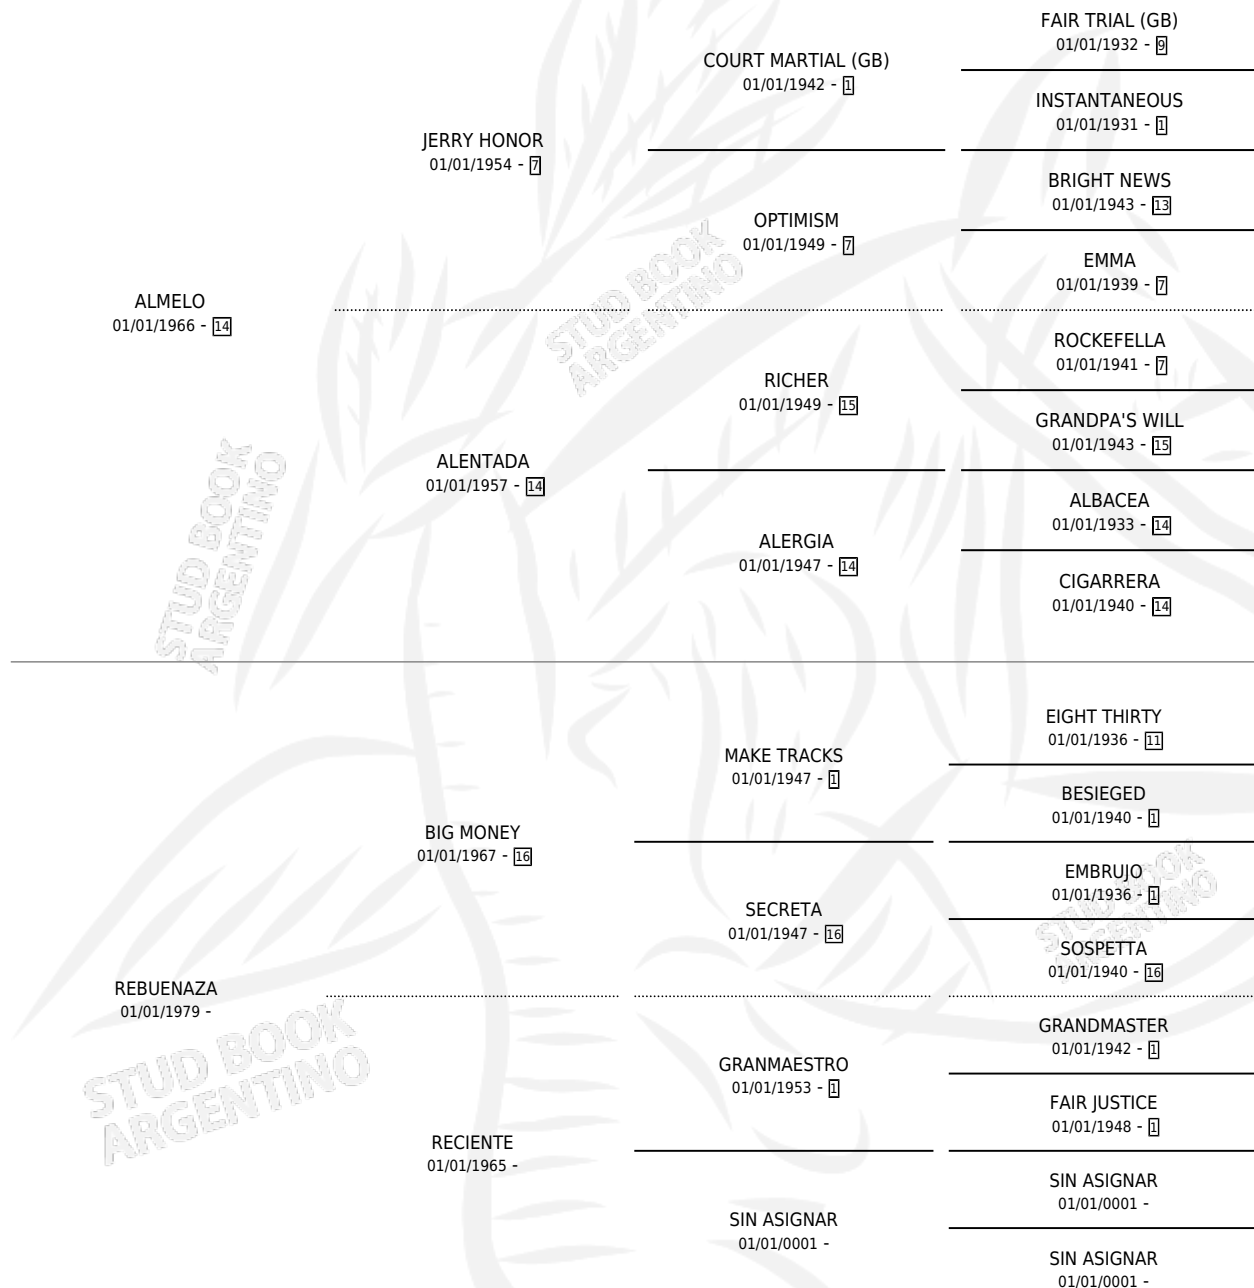

BUEN CORAZON

por ALMELO y REBUENAZA por BIG MONEY

Argentina · Macho · Alazan · SP · 04/11/1986
Familia · Volumen 32

ESTADO

TIPIFICACIÓN SANGUÍNEA	X
TIPIFICACIÓN POR ADN	X
PASAPORTE	X
IDENTIFICACIÓN POR MICROCHIP	X
REPRODUCTOR	X

Lugar de nacimiento: Catorce de Julio

Criador: Sin dato

PEDIGREE

BUEN CORAZON

Datos oficiales del Stud Book Argentino

Documento generado el 05/05/2026

studbook.org.ar