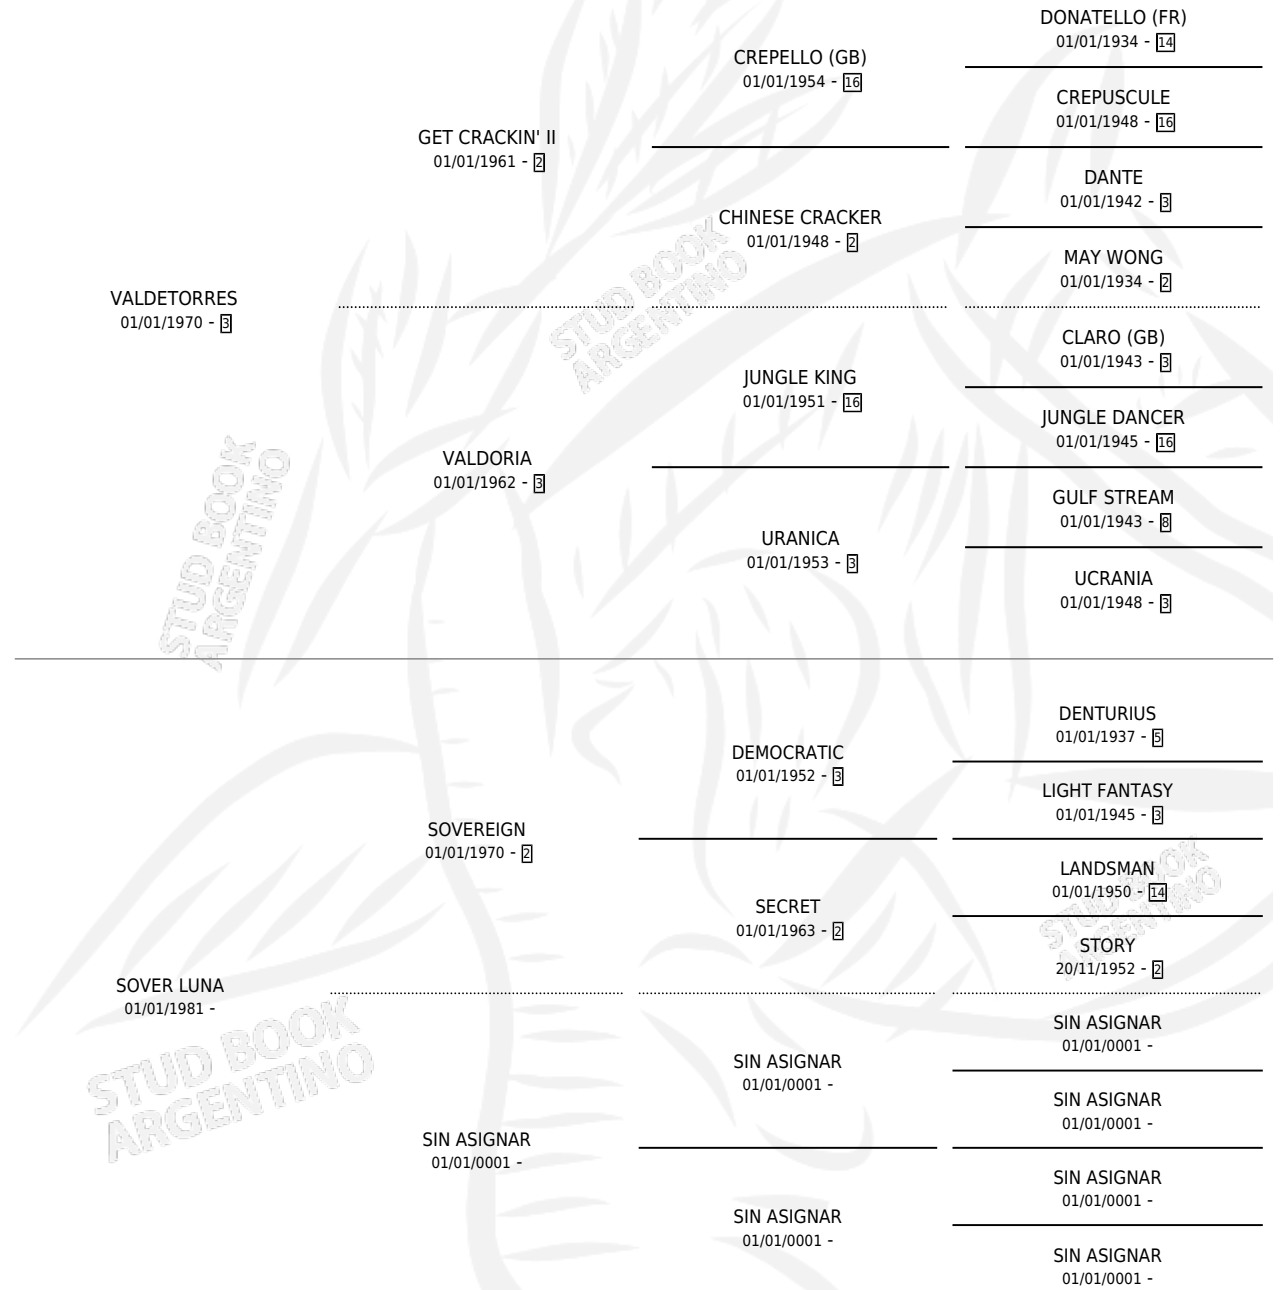

VALDELUNA

por VALDETORRES y SOVER LUNA por SOVEREIGN

Argentina · Hembra · Zaino · SP · 05/10/1986
Familia · Volumen 32

ESTADO

TIPIFICACIÓN SANGUÍNEA	✓
TIPIFICACIÓN POR ADN	X
PASAPORTE	X
IDENTIFICACIÓN POR MICROCHIP	X
REPRODUCTOR	✓

Lugar de nacimiento: El Chalet

Criador: Sin dato

PEDIGREE

S

mientos 0 / Efectividad 0.00%

PADRILLO	PRODUCTO	CRIADOR	1ER SERVICIO	ÚLTIMO SERVICIO
SIR TROP	∅		01/12/1994	16/12/1994
VALDELUNA	∅		01/11/1993	05/11/1993
Datos oficiales del Stud Book Argentino	∅		10/03/1992	13/03/1992