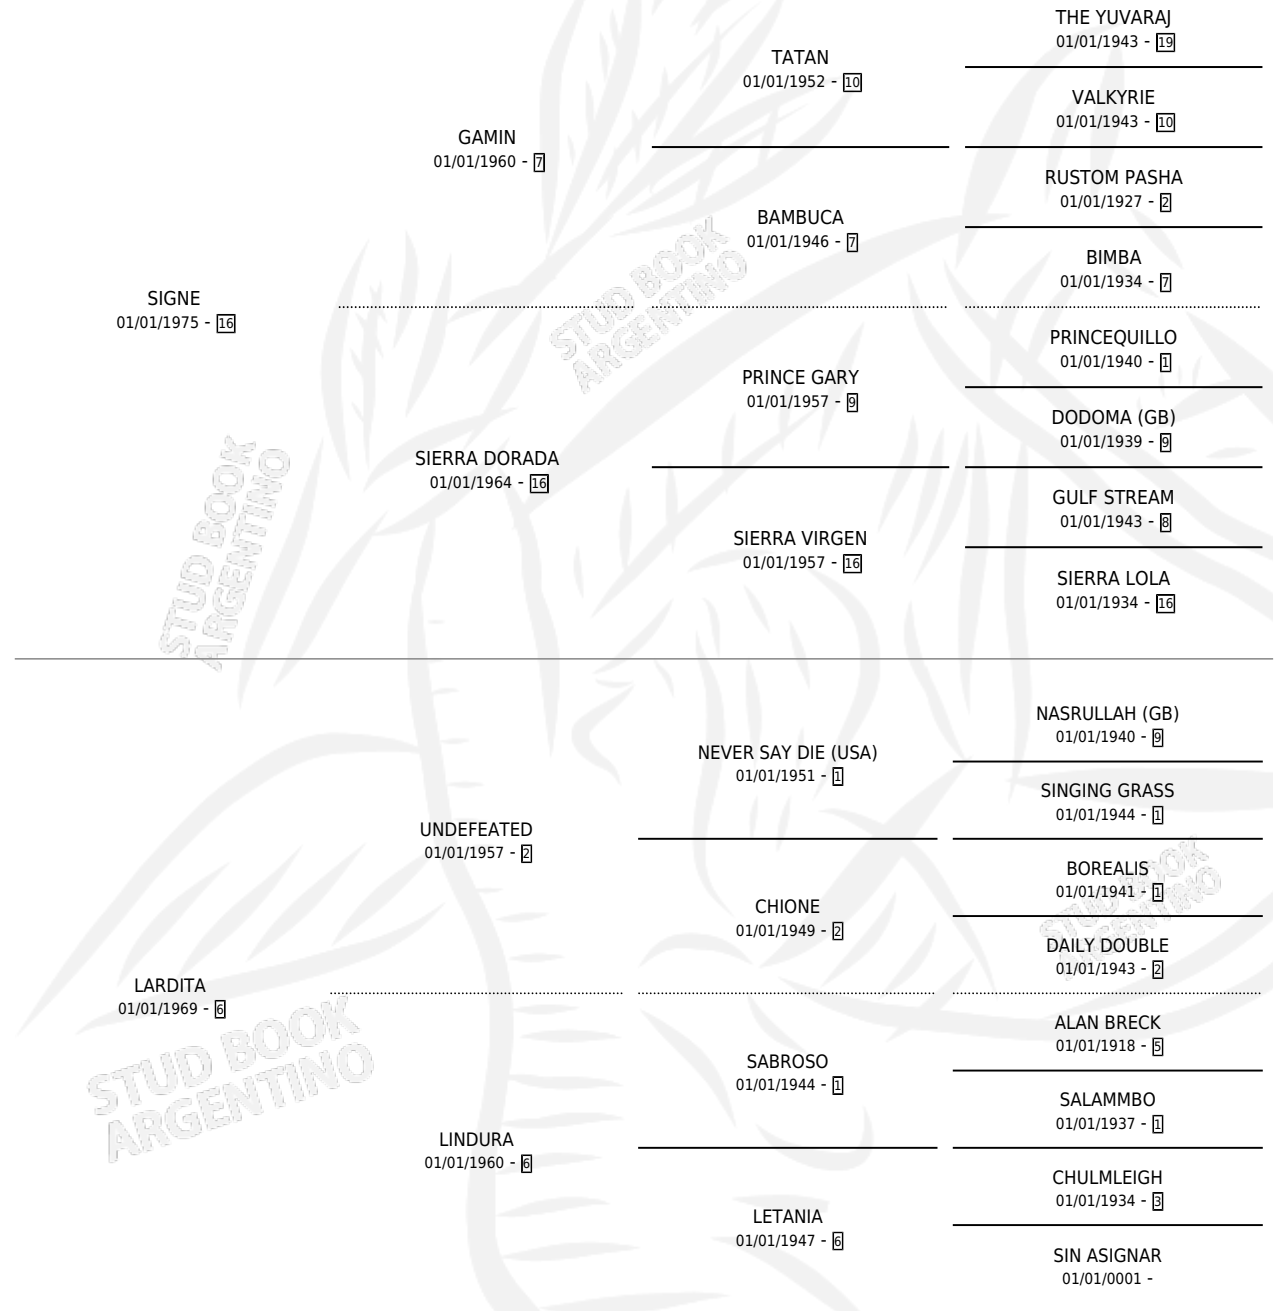

SIGDITA

por **SIGNE** y **LARDITA** por **UNDEFEATED**

Argentina · Hembra · Alazan · SP · 04/12/1986
Familia 6-f · Volumen 32

ESTADO

TIPIFICACIÓN SANGUÍNEA	X
TIPIFICACIÓN POR ADN	X
PASAPORTE	X
IDENTIFICACIÓN POR MICROCHIP	X
REPRODUCTOR	X

Lugar de nacimiento: Campo particular

Criador: Sin dato

PEDIGREE

SIGDITA

Datos oficiales del Stud Book Argentino

Documento generado el 07/05/2026

studbook.org.ar